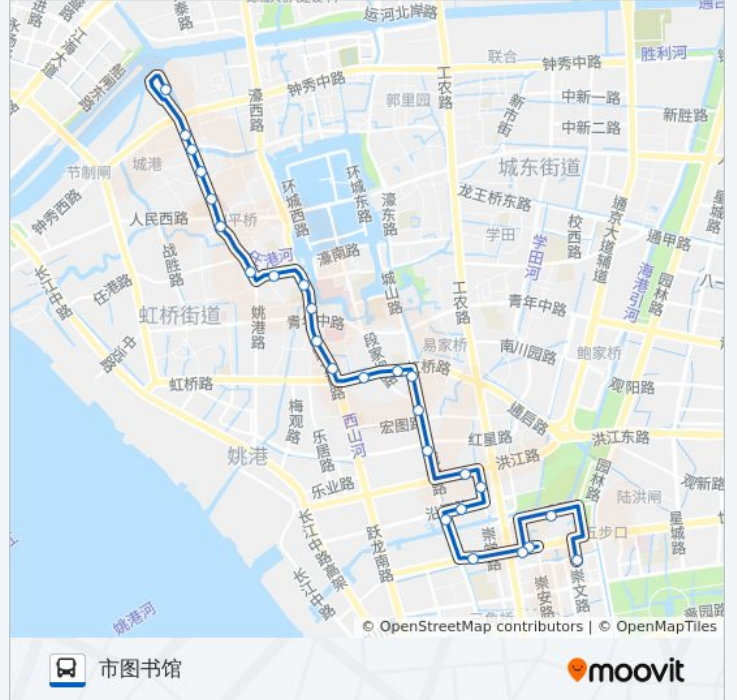

政务中心西

新城小区北

城山路沿河路口

新城小区

世纪大道工农路东

信访局

市行政中心

市图书馆

你可以在moovitapp.com下载公交38路的PDF时间表和线路图。使用[Moovit应用程序](#)查询南通的实时公交、列车时刻表以及公共交通出行指南。

[关于Moovit](#) · [MaaS解决方案](#) · [城市列表](#) · [Moovit社区](#)

© 2024 Moovit - 保留所有权利

查看实时到站时间