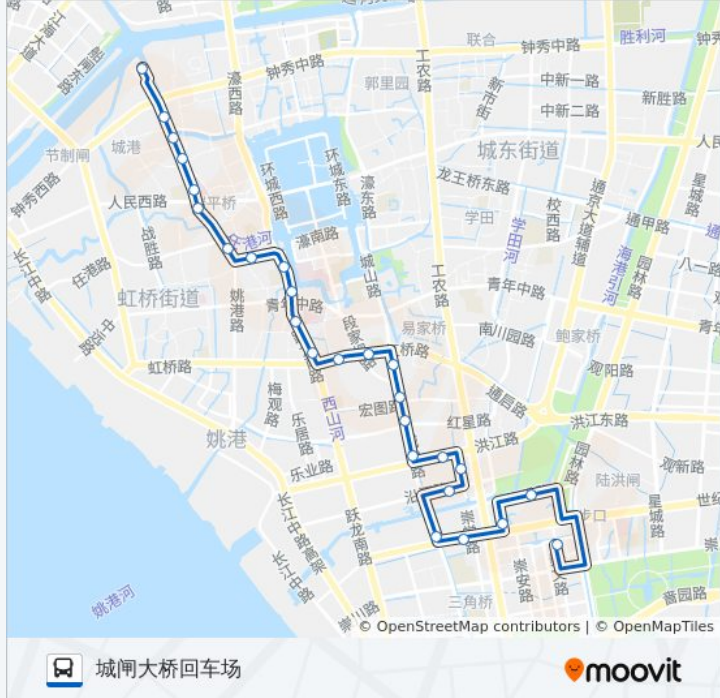

公交38(城闸大桥回停车场)共有2条行车路线。工作日的服务时间为：

(1) 城闸大桥回停车场: 08:00 - 09:00(2) 市图书馆: 08:00 - 09:00

使用Moovit找到公交38路离你最近的站点，以及公交38路下车班的到站时间。

方向: 城闸大桥回停车场

26 站

[查看时间表](#)

- 市图书馆
- 市行政中心
- 信访局
- 新城小区
- 曹公祠
- 新城小区北
- 政务中心西
- 天安花园
- 城山路洪江路口
- 解放坝
- 白塘桥
- 清源广场
- 怡安花园
- 城南新村
- 城南一村
- 供电公司
- 体育公园
- 西公园·友邦保险
- 更俗剧院
- 铁星桥
- 孩儿巷
- 第一人民医院

公交38路的时间表

往城闸大桥回停车场方向的时间表

星期一	08:00 - 09:00
星期二	08:00 - 09:00
星期三	08:00 - 09:00
星期四	08:00 - 09:00
星期五	08:00 - 09:00
星期六	08:00 - 09:00
星期日	08:00 - 09:00

公交38路的信息

方向: 城闸大桥回停车场

站点数量: 26

行车时间: 33 分

途经站点:

黎明花园

阳光花园

孩儿巷钟秀路南

城闸大桥回停车场

方向: 市图书馆

26 站

[查看时间表](#)

城闸大桥回停车场

途经站点:

政务中心西

新城小区北

城山路沿河路口

新城小区

世纪大道工农路东

信访局

市行政中心