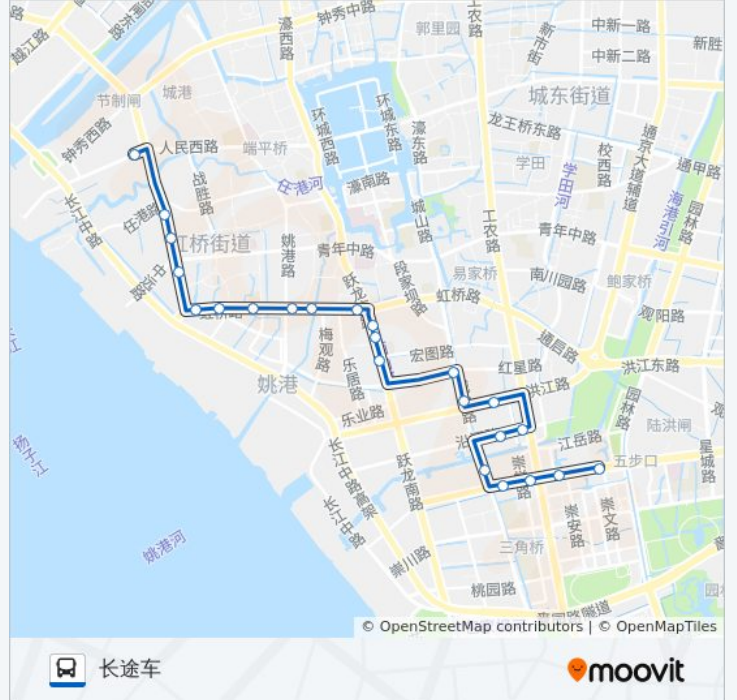

信访局

市行政中心

方向: 长途车

23 站

[查看时间表](#)

市行政中心南

信访局

世纪大道工农路东

城南二村

朝晖花园西

朝晖花园

光明西村

虹桥路姚港路西

虹桥二中

虹桥南村

公交39路的时间表

往长途车方向的时间表

星期一	08:45 - 17:45
星期二	08:45 - 17:45
星期三	08:45 - 17:45
星期四	08:45 - 17:45
星期五	08:45 - 17:45
星期六	08:45 - 17:45
星期日	08:45 - 17:45

公交39路的信息

方向: 长途车

站点数量: 23

行车时间: 25 分

途经站点:

虹桥路外环西路东

虹桥小学

海关转盘南

外环西路任港路南

长途车站

你可以在moovitapp.com下载公交39路的PDF时间表和线路图。使用[Moovit应用程序](#)查询南通的实时公交、列车时刻表以及公共交通出行指南。

[关于Moovit](#) · [MaaS解决方案](#) · [城市列表](#) · [Moovit社区](#)

© 2024 Moovit - 保留所有权利

查看实时到站时间