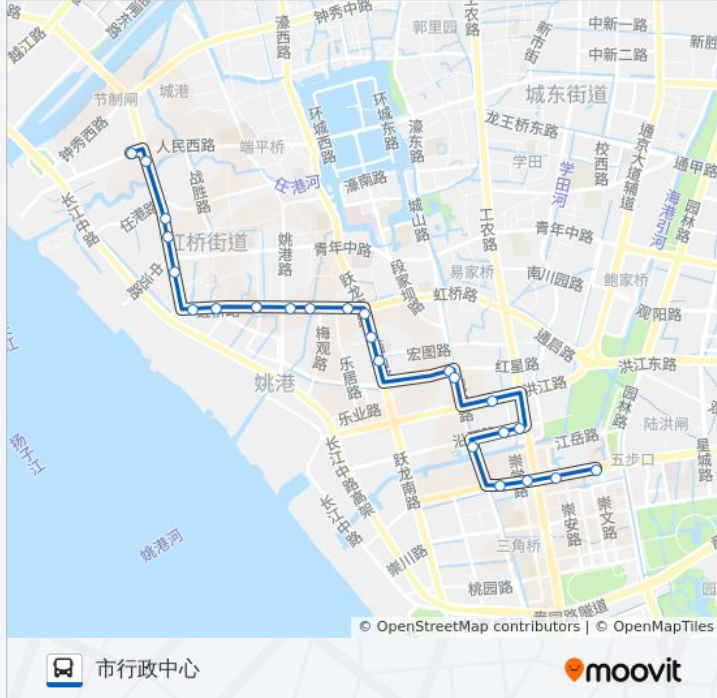

公交39(市行政中心)共有2条行车路线。工作日的服务时间为：

(1) 市行政中心: 08:15 - 17:15(2) 长途车: 08:45 - 17:45

使用Moovit找到公交39路离你最近的站点，以及公交39路下车的到站时间。

方向: 市行政中心

24 站

[查看时间表](#)

- 长途车站
- 茶庵殿
- 外环西路任港路南
- 海关转盘南
- 虹桥小学
- 虹桥路外环西路东
- 虹桥南村
- 虹桥二中
- 虹桥路姚港路西
- 光明西村
- 光明南村
- 朝晖花园西
- 城南二村
- 城南二村
- 红星路城山路西
- 解放坝
- 天安花园
- 政务中心西
- 新城小区北
- 城山路沿河路口
- 新城小区
- 世纪大道工农路东

公交39路的时间表

往市行政中心方向的时间表

星期一	08:15 - 17:15
星期二	08:15 - 17:15
星期三	08:15 - 17:15
星期四	08:15 - 17:15
星期五	08:15 - 17:15
星期六	08:15 - 17:15
星期日	08:15 - 17:15

公交39路的信息

方向: 市行政中心

站点数量: 24

行车时间: 25 分

途经站点:

信访局

市行政中心

方向: 长途车

23 站

[查看时间表](#)

市行政中心南

信访局

世纪大道工农路东

往长途车方向的时间表

星期一	08:45 - 17:45
星期二	08:45 - 17:45
星期三	08:45 - 17:45
星期四	08:45 - 17:45
星期五	08:45 - 17:45
星期六	08:45 - 17:45
星期日	08:45 - 17:45

公交39路的信息

方向: 长途车

站点数量: 23

行车时间: 25 分

途经站点:

虹桥路外环西路东