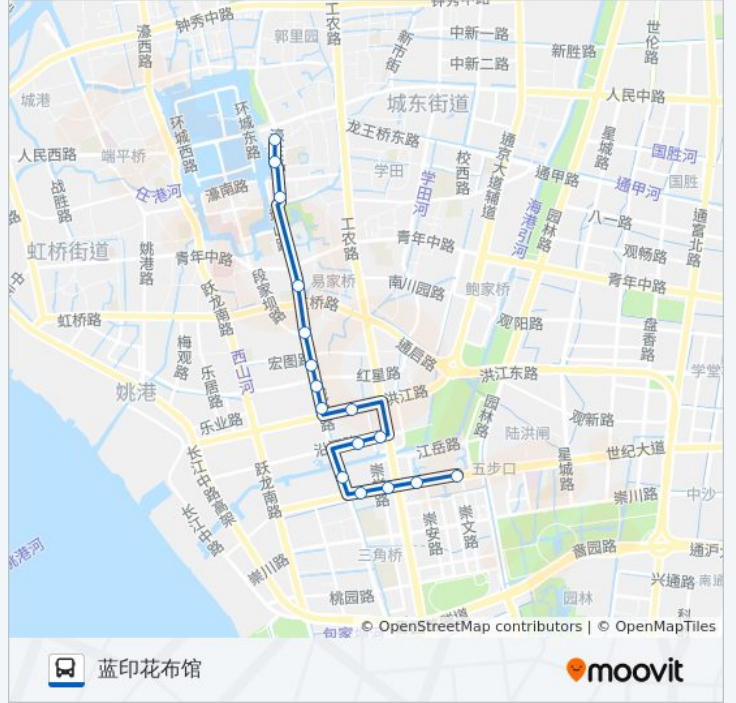

公交40(市行政中心)共有2条行车路线。工作日的服务时间为：

(1) 市行政中心: 08:30 - 17:45(2) 蓝印花布馆: 08:30 - 17:45

使用Moovit找到公交40路离你最近的站点，以及公交40路下车的到站时间。

方向: 市行政中心

15 站

[查看时间表](#)

- 蓝印花布馆
- 梅庵书院
- 三元桥
- 灰堆坝
- 清源广场
- 白塘桥
- 解放坝
- 天安花园
- 政务中心西
- 新城小区北
- 城山路沿河路口
- 新城小区
- 世纪大道工农路东
- 信访局
- 市行政中心

公交40路的时间表

往市行政中心方向的时间表

星期一	08:30 - 17:45
星期二	08:30 - 17:45
星期三	08:30 - 17:45
星期四	08:30 - 17:45
星期五	08:30 - 17:45
星期六	08:30 - 17:45
星期日	08:30 - 17:45

公交40路的信息

方向: 市行政中心

站点数量: 15

行车时间: 16 分

途经站点:

方向: 蓝印花布馆

16 站

[查看时间表](#)

- 市政中心南
- 信访局
- 世纪大道工农路东
- 新城小区
- 曹公祠
- 新城小区北
- 政务中心西
- 天安花园
- 城山路洪江路口
- 解放坝
- 白塘桥
- 清源广场
- 灰堆坝
- 三元桥
- 梅庵书院
- 蓝印花布馆

公交40路的时间表

往蓝印花布馆方向的时间表

星期一	08:30 - 17:45
星期二	08:30 - 17:45
星期三	08:30 - 17:45
星期四	08:30 - 17:45
星期五	08:30 - 17:45
星期六	08:30 - 17:45
星期日	08:30 - 17:45

公交40路的信息

方向: 蓝印花布馆

站点数量: 16

行车时间: 17 分

途经站点:

你可以在moovitapp.com下载公交40路的PDF时间表和线路图。使用[Moovit应用程序](#)查询南通的实时公交、列车时刻表以及公共交通出行指南。

[关于Moovit](#) · [MaaS解决方案](#) · [城市列表](#) · [Moovit社区](#)

© 2024 Moovit - 保留所有权利