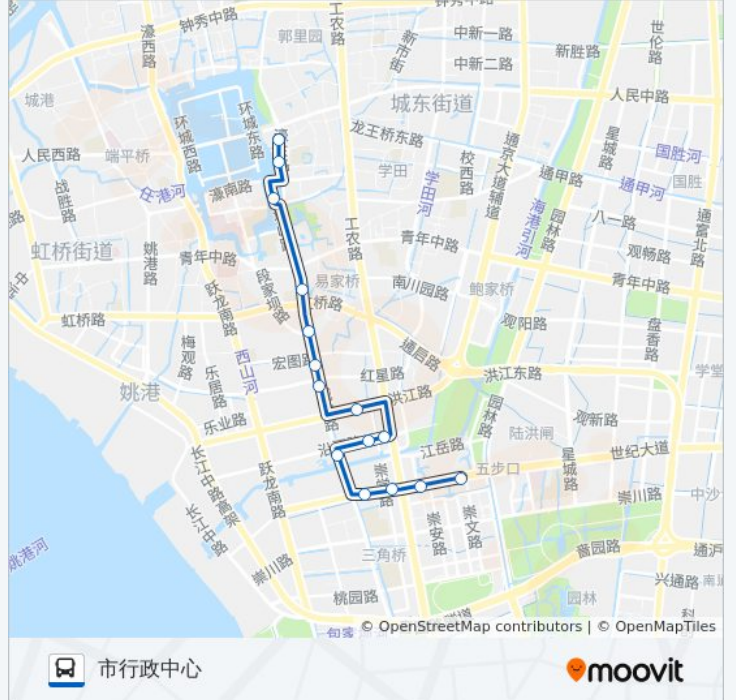

公交40(市行政中心)共有2条行车路线。工作日的服务时间为：

(1) 市行政中心: 08:30 - 17:45(2) 蓝印花布馆: 08:30 - 17:45

使用Moovit找到公交40路离你最近的站点，以及公交40路下车的到站时间。

方向: 市行政中心

15 站

[查看时间表](#)

- 蓝印花布馆
- 梅庵书院
- 三元桥
- 灰堆坝
- 清源广场
- 白塘桥
- 解放坝
- 天安花园
- 政务中心西
- 新城小区北
- 城山路沿河路口
- 新城小区
- 世纪大道工农路东
- 信访局
- 市行政中心

公交40路的时间表

往市行政中心方向的时间表

星期一	08:30 - 17:45
星期二	08:30 - 17:45
星期三	08:30 - 17:45
星期四	08:30 - 17:45
星期五	08:30 - 17:45
星期六	08:30 - 17:45
星期日	08:30 - 17:45

公交40路的信息

方向: 市行政中心

站点数量: 15

行车时间: 16 分

途经站点:

方向: 蓝印花布馆

16 站

[查看时间表](#)

- 市政中心南
- 信访局
- 世纪大道工农路东
- 新城小区
- 曹公祠
- 新城小区北
- 政务中心西
- 天安花园
- 城山路洪江路口
- 解放坝
- 白塘桥
- 清源广场
- 灰堆坝
- 三元桥
- 梅庵书院
- 蓝印花布馆

公交40路的时间表

往蓝印花布馆方向的时间表

星期一	08:30 - 17:45
星期二	08:30 - 17:45
星期三	08:30 - 17:45
星期四	08:30 - 17:45
星期五	08:30 - 17:45
星期六	08:30 - 17:45
星期日	08:30 - 17:45

公交40路的信息

方向: 蓝印花布馆

站点数量: 16

行车时间: 17 分

途经站点:

你可以在moovitapp.com下载公交40路的PDF时间表和线路图。使用[Moovit应用程序](#)查询南通的实时公交、列车时刻表以及公共交通出行指南。

[关于Moovit](#) · [MaaS解决方案](#) · [城市列表](#) · [Moovit社区](#)

© 2024 Moovit - 保留所有权利