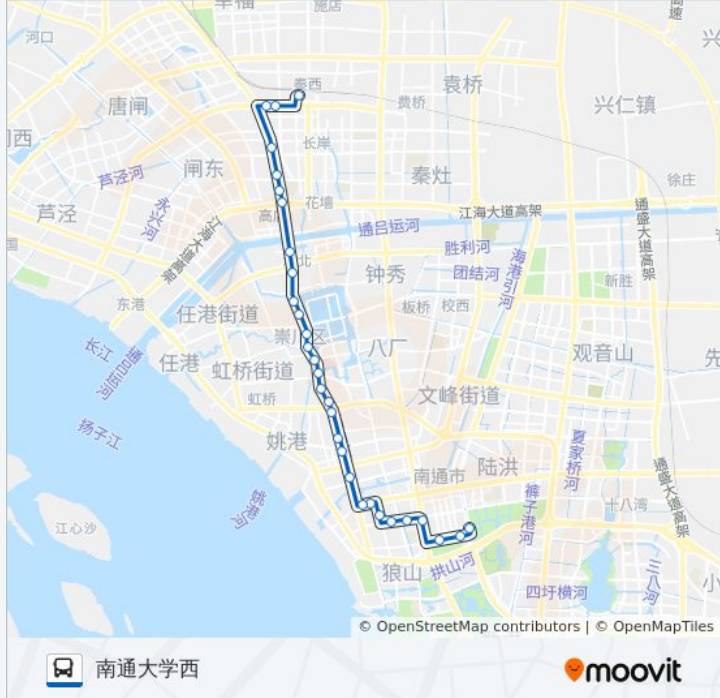

公交41((南通大学西))共有2条行车路线。工作日的服务时间为：

(1) 南通大学西: 06:10 - 19:50(2) 火车: 05:20 - 18:40

使用Moovit找到公交41路离你最近的站点，以及公交41路下车班的到站时间。

方向: 南通大学西

30 站

[查看时间表](#)

- 火车站
- 竖河桥
- 永兴大道通宁大道东
- 十字桥
- 高店鸿鸣摩尔西
- 高店·鸿鸣摩尔西
- 通宁大桥北
- 通宁大桥南
- 轻纺城
- 濠西书苑
- 盆景园
- 电视塔
- 西被闸
- 西公园
- 体育公园
- 供电公司
- 城南一村
- 朝晖花园西
- 城南二村
- 春晖花园西
- 金晖花园西
- 糖库

公交41路的时间表

往南通大学西方向的时间表

星期一	06:10 - 19:50
星期二	06:10 - 19:50
星期三	06:10 - 19:50
星期四	06:10 - 19:50
星期五	06:10 - 19:50
星期六	06:10 - 19:50
星期日	06:10 - 19:50

公交41路的信息

方向: 南通大学西

站点数量: 30

行车时间: 41 分

途经站点:

曹公新村
 紫琅路崇文路口
 江苏飞马集团
 第一初级中学
 烟草公司
 体育会展中心
 中南世纪城
 南通大学西

方向: 火车

29 站
[查看时间表](#)

南通大学西
 中南世纪城
 体育会展中心
 中央商务区
 第一初级中学
 江苏飞马集团
 紫琅路崇文路口
 曹公新村
 糖库
 金晖花园西
 春晖花园西
 城南二村
 朝晖花园西
 城南一村
 供电公司
 体育公园
 西公园·友邦保险
 电视塔