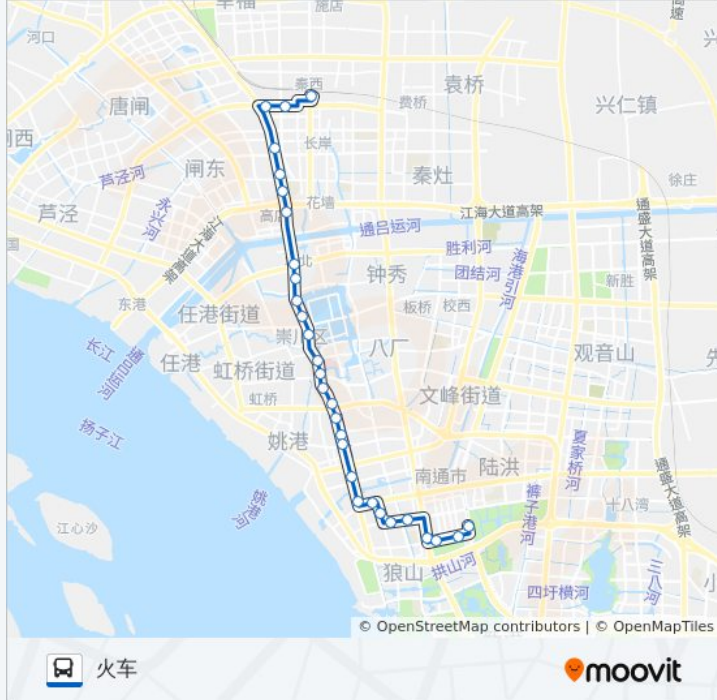

公交41路的时间表
 往火车方向的时间表

星期一	05:20 - 18:40
星期二	05:20 - 18:40
星期三	05:20 - 18:40
星期四	05:20 - 18:40
星期五	05:20 - 18:40
星期六	05:20 - 18:40
星期日	05:20 - 18:40

公交41路的信息

方向: 火车
 站点数量: 29
 行车时间: 40 分
 途经站点:

盆景园

濠西书苑

轻纺城

通宁大桥南

通宁大桥北

高店·鸿鸣摩尔西

高店鸿鸣摩尔西

十字桥

永兴大道通宁大道东

竖河桥

火车站

你可以在moovitapp.com下载公交41路的PDF时间表和线路图。使用[Moovit应用程序](#)查询南通的实时公交、列车时刻表以及公共交通出行指南。