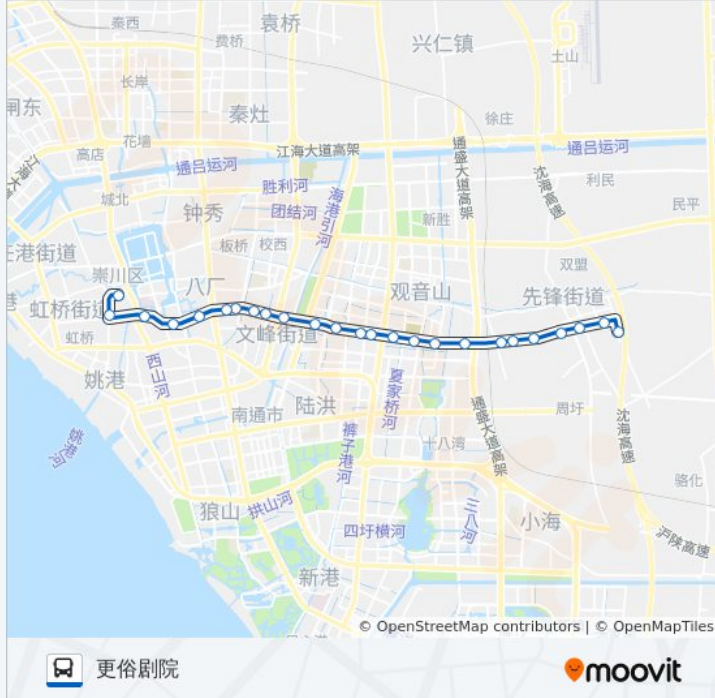

### 公交42路的信息

方向: 更俗剧院

站点数量: 25

行车时间: 39 分

途经站点:

江苏工程学院

工程学院西区

易家桥东

段家坝

市第三人民医院

科技馆

更俗剧院

你可以在moovitapp.com下载公交42路的PDF时间表和线路图。使用[Moovit应用程序](#)查询南通的实时公交、列车时刻表以及公共交通出行指南。

[关于Moovit](#) · [MaaS解决方案](#) · [城市列表](#) · [Moovit社区](#)

© 2024 Moovit - 保留所有权利