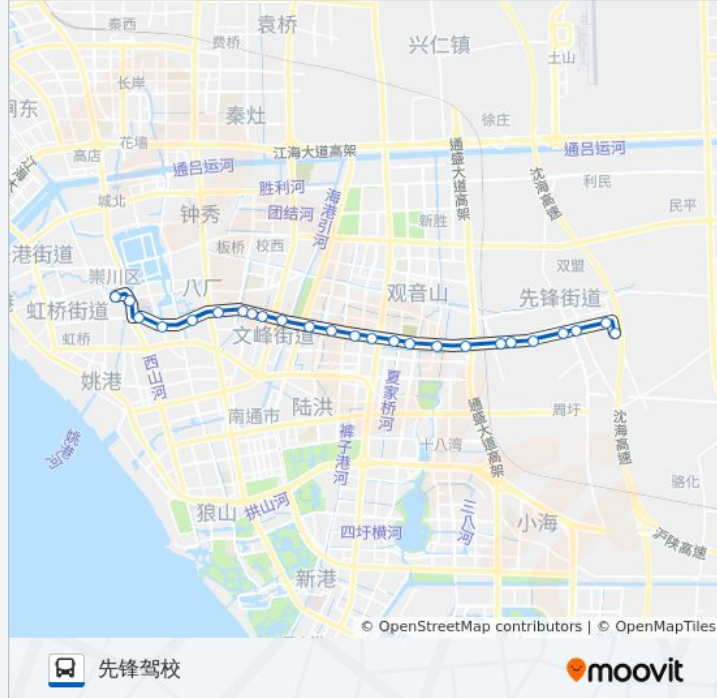

[查看时间表](#)

- 更俗剧院
- 西公园
- 第三人民医院
- 段家坝
- 易家桥东
- 工程学院西区
- 江苏工程学院
- 职大科技学院
- 东方医院
- 青年路通京大道东
- 英华服装公司
- 世伦桥西
- 东站公交回车场
- 车管所
- 国城生活广场
- 青年路太平路西
- 金地国际
- 十六里墩新村
- 财通科技园
- 品尚集团
- 英伦上院
- 城市名人府邸

公交42路的时间表

往先锋驾校方向的时间表

星期一	05:45 - 20:15
星期二	05:45 - 20:15
星期三	05:45 - 20:15
星期四	05:45 - 20:15
星期五	05:45 - 20:15
星期六	05:45 - 20:15
星期日	05:45 - 20:15

公交42路的信息

方向: 先锋驾校

站点数量: 25

行车时间: 38 分

途经站点:

青年路兴园路口

青年路振先路口

### 方向: 更俗剧院

25 站

[查看时间表](#)

先锋驾校

青年路振先路口

青年路兴园路口

城市名人府邸

英伦上院

### 公交42路的信息

方向: 更俗剧院

站点数量: 25

行车时间: 39 分

途经站点:

江苏工程学院

工程学院西区

易家桥东