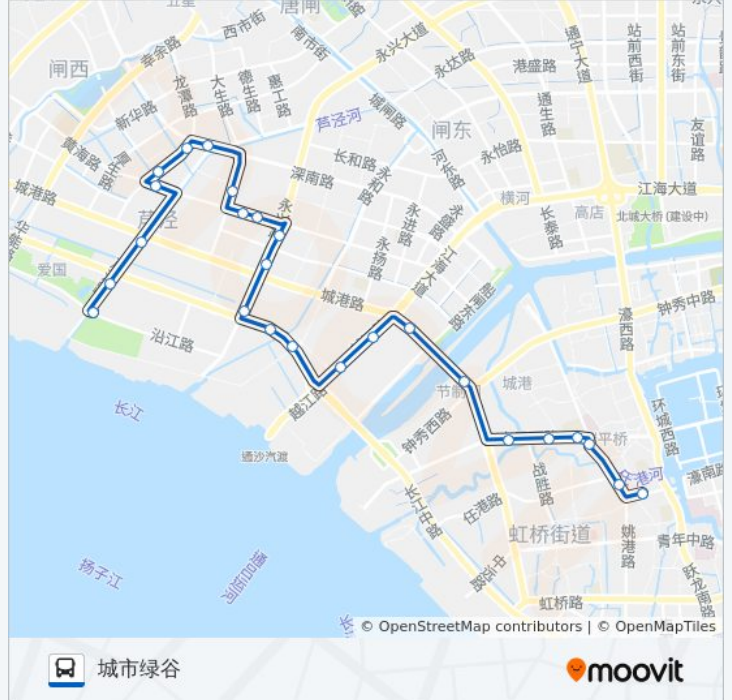

## 公交43路的信息

**方向:** 城市绿谷

**站点数量:** 25

**行车时间:** 36 分

**途经站点:**

芦泾路城港路口

古港花都

城市绿谷

### 方向: 更俗剧院

25 站

[查看时间表](#)

城市绿谷

古港花都

芦泾路城港路口

黄海路芦泾路口

隆兴佳园

东港河桥

越江路通港路东

越江新村

越江路口南

节制闸

### 公交43路的信息

方向: 更俗剧院

站点数量: 25

行车时间: 38 分

途经站点:

人民路外环西路东

交通局

市一中