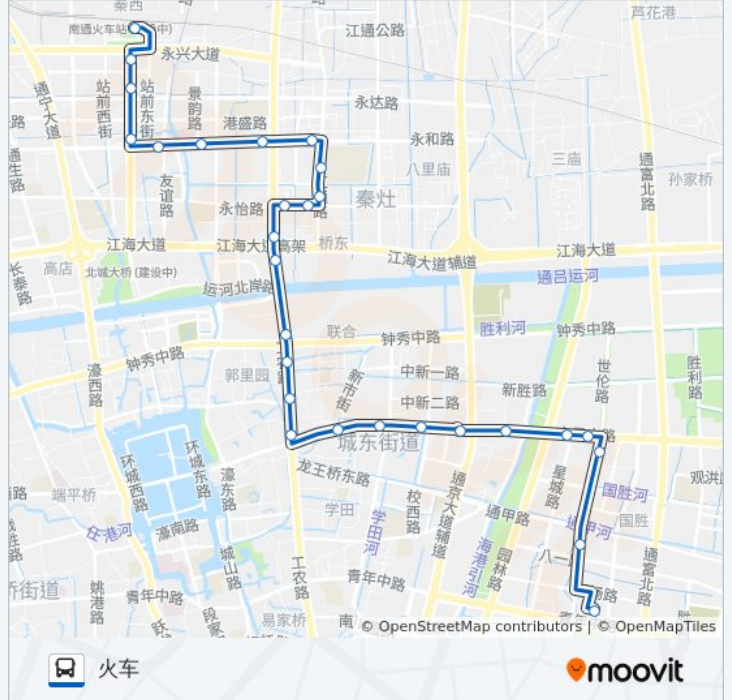

公交44((东公交回车场))共有2条行车路线。工作日的服务时间为：

(1) 东公交回车场: 06:10 - 19:55(2) 火车: 05:20 - 19:20

使用Moovit找到公交44路离你最近的站点，以及公交44路下车班的到站时间。

方向: 东公交回车场

27 站

[查看时间表](#)

- 火车站
- 长华路永兴大道南
- 长岸村
- 绿洲大酒店
- 秦灶河桥
- 第六人民医院
- 永和路工农北路西
- 永和路江通路西
- 商贸学院
- 永怡路江通路西
- 永怡路工农路东
- 金海岸国际广场
- 崇川大桥北
- 方天大市场
- 东星灯饰城
- 新桥新村
- 小石桥北
- 小石桥东
- 天虹花园
- 东景国际西
- 校西公交停车场
- 麦德龙

往火车方向的时间表

星期一	05:20 - 19:20
星期二	05:20 - 19:20
星期三	05:20 - 19:20
星期四	05:20 - 19:20
星期五	05:20 - 19:20
星期六	05:20 - 19:20
星期日	05:20 - 19:20

公交44路的信息

方向: 火车

站点数量: 28

行车时间: 40 分

途经站点:

永怡路江通路西

商贸学院

永和路江通路西

永和路工农北路西

第六人民医院

秦灶河桥

绿洲大酒店

长岸村

北大街永兴大道南

火车站

你可以在moovitapp.com下载公交44路的PDF时间表和线路图。使用[Moovit应用程序](#)查询南通的实时公交、列车时刻表以及公共交通出行指南。

[关于Moovit](#) · [MaaS解决方案](#) · [城市列表](#) · [Moovit社区](#)

© 2023 Moovit - 版权所有

查看实时到站时间