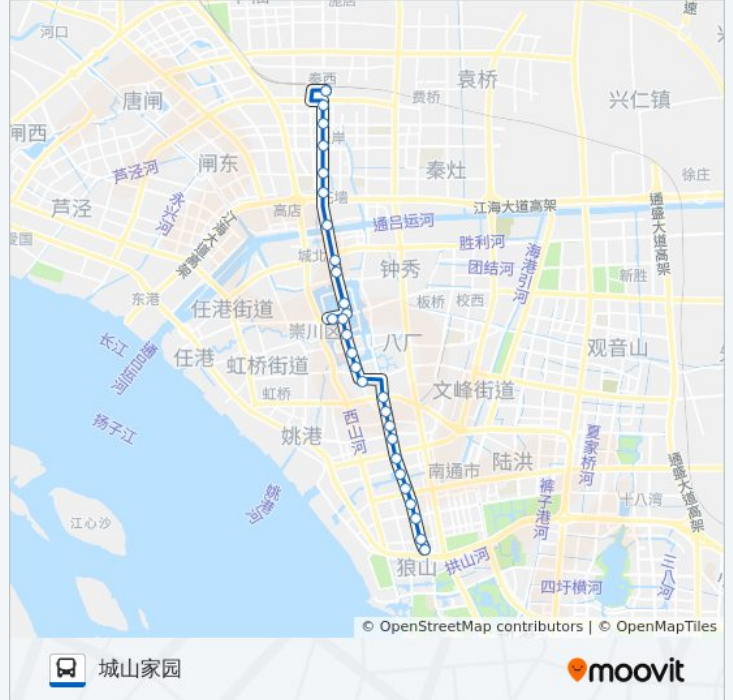

公交45(城山家园)共有2条行车路线。工作日的服务时间为：

(1) 城山家园: 06:10 - 20:00(2) 火车: 05:30 - 19:00

使用Moovit找到公交45路离你最近的站点，以及公交45路下车班的到站时间。

方向: 城山家园

28 站

[查看时间表](#)

- 火车站
- 长华路永兴大道南
- 长安村
- 绿洲大酒店
- 北大街永怡路北
- 北大街江海大道口
- 北城大桥北
- 锦绣花园
- 北濠东村
- 中医院
- 十字街路北
- 环城东路人民路东
- 钟楼广场
- 城市博物馆
- 南通附属医院
- 新城桥
- 段家坝
- 灰堆坝
- 清源广场
- 白塘桥
- 解放坝
- 城山路洪江路口

城山路沿河路口

曹公祠

特教中心

城山路崇川路口

城山路桃园路口

城山家园

方向: 火车

28 站

解放坝

白塘桥

清源广场

灰堆坝

段家坝

新城桥

南通附属医院

城市博物馆

站点数量: 28

行车时间: 39 分

途经站点:

中医院

北濠东村

锦绣花园

北城大桥北

北大街江海大道口