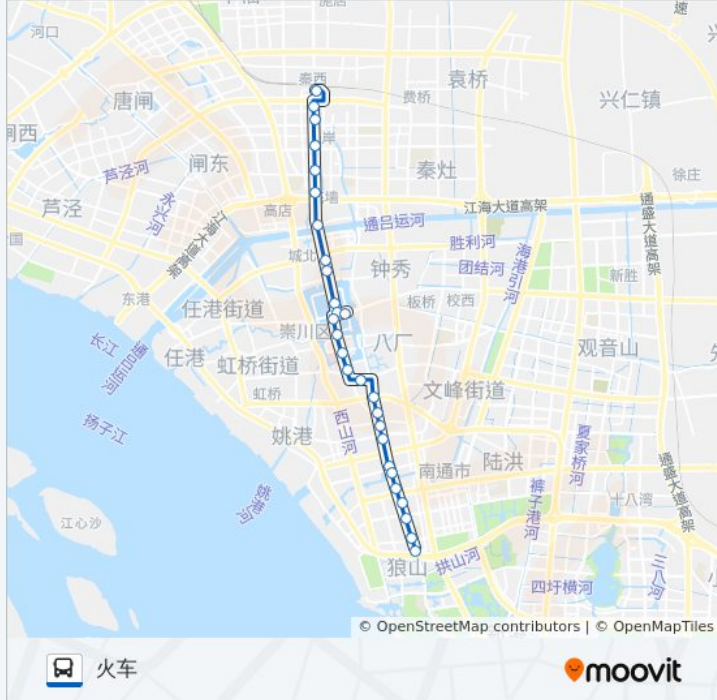

公交45(城山家园)共有2条行车路线。工作日的服务时间为：

(1) 城山家园: 06:10 - 20:00(2) 火车: 05:30 - 19:00

使用Moovit找到公交45路离你最近的站点，以及公交45路下车班的到站时间。

方向: 城山家园

28 站

[查看时间表](#)

- 火车站
- 长华路永兴大道南
- 长安村
- 绿洲大酒店
- 北大街永怡路北
- 北大街江海大道口
- 北城大桥北
- 锦绣花园
- 北濠东村
- 中医院
- 十字街路北
- 环城东路人民路东
- 钟楼广场
- 城市博物馆
- 南通附属医院
- 新城桥
- 段家坝
- 灰堆坝
- 清源广场
- 白塘桥
- 解放坝
- 城山路洪江路口

环西文化广场

交巡警支队

十字街

公交45路的时间表

往火车方向的时间表

星期一	05:30 - 19:00
星期二	05:30 - 19:00
星期三	05:30 - 19:00
星期四	05:30 - 19:00
星期五	05:30 - 19:00
星期六	05:30 - 19:00
星期日	05:30 - 19:00

公交45路的信息

方向: 火车

站点数量: 28

行车时间: 39 分

途经站点:

中医院

北濠东村

锦绣花园

北城大桥北

北大街江海大道口

华润中心·万象城

绿洲大酒店

长岸村

北大街永兴大道南

火车站

你可以在moovitapp.com下载公交45路的PDF时间表和线路图。使用[Moovit应用程序](#)查询南通的实时公交、列车时刻表以及公共交通出行指南。

[关于Moovit](#) · [MaaS解决方案](#) · [城市列表](#) · [Moovit社区](#)

© 2024 Moovit - 保留所有权利