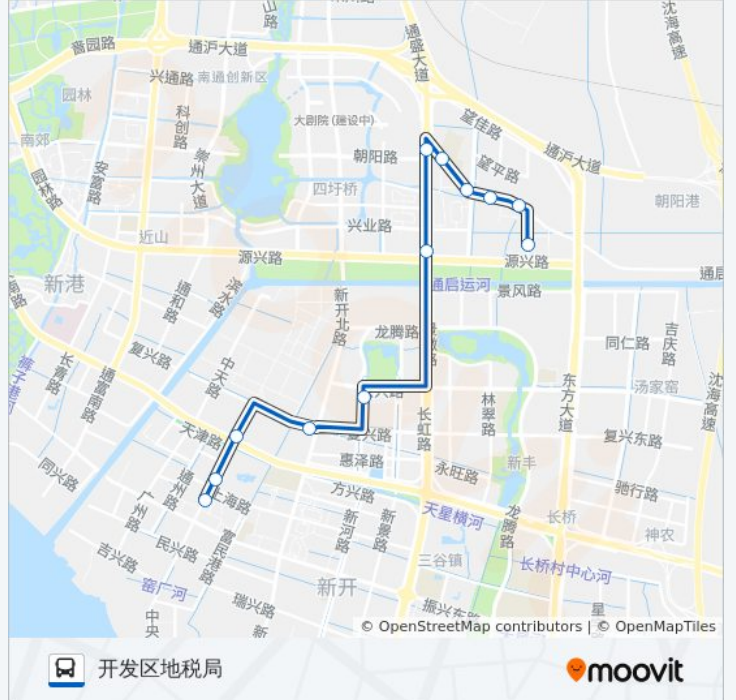

#### 方向: 开发区地税局

12 站

[查看时间表](#)

- 星景花园
- 小海商场
- 小海街办
- 小海闸桥
- 小海中学
- 通盛大道朝阳路口
- 通盛大道源兴路口
- 惠泽路长川路口
- 四海家园
- 开发区服务中心
- 中央路上海路口
- 开发区地税局

#### 公交46路的时间表

往开发区地税局方向的时间表

星期一	07:25 - 17:25
星期二	07:25 - 17:25
星期三	07:25 - 17:25
星期四	07:25 - 17:25
星期五	07:25 - 17:25
星期六	07:25 - 17:25
星期日	07:25 - 17:25

#### 公交46路的信息

方向: 开发区地税局

站点数量: 12

行车时间: 21 分

途经站点:

## 方向: 星景花园

12 站

[查看时间表](#)

- 开发区地税局
- 中央路上海路口
- 开发区服务中心
- 四海家园
- 惠泽路长川路口
- 通盛大道源兴路口
- 通盛大道朝阳路口
- 小海中学
- 小海闸桥
- 小海街办
- 小海商场
- 星景花园