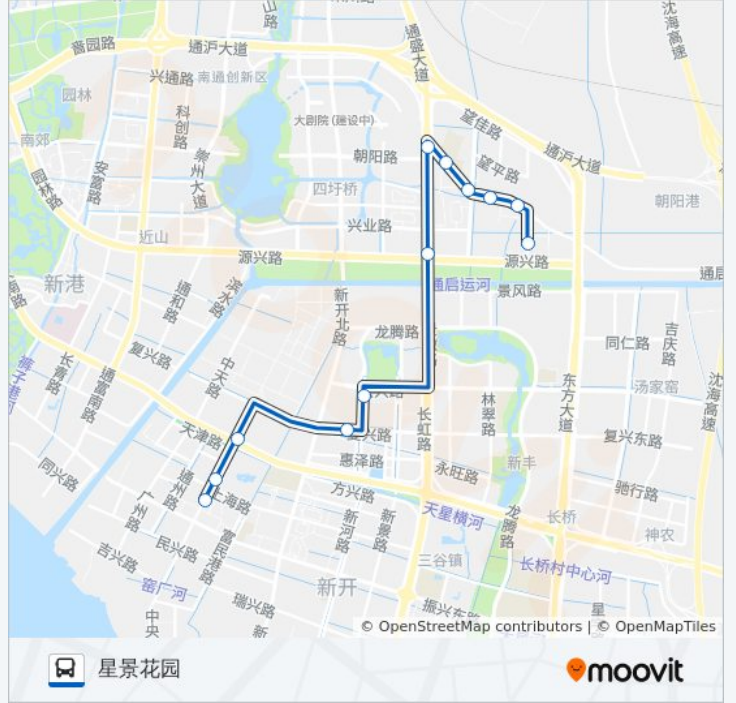

#### 公交46路的信息

方向: 开发区地税局

站点数量: 12

行车时间: 21 分

途经站点:

## 方向: 星景花园

12 站

[查看时间表](#)

- 开发区地税局
- 中央路上海路口
- 开发区服务中心
- 四海家园
- 惠泽路长川路口
- 通盛大道源兴路口
- 通盛大道朝阳路口
- 小海中学
- 小海闸桥
- 小海街办
- 小海商场
- 星景花园

## 公交46路的时间表

往星景花园方向的时间表

星期一	07:00 - 17:00
星期二	07:00 - 17:00
星期三	07:00 - 17:00
星期四	07:00 - 17:00
星期五	07:00 - 17:00
星期六	07:00 - 17:00
星期日	07:00 - 17:00

## 公交46路的信息

方向: 星景花园

站点数量: 12

行车时间: 20 分

途经站点:

你可以在moovitapp.com下载公交46路的PDF时间表和线路图。使用[Moovit应用程序](#)查询南通的实时公交、列车时刻表以及公共交通出行指南。

[关于Moovit](#) · [MaaS解决方案](#) · [城市列表](#) · [Moovit社区](#)

© 2024 Moovit - 保留所有权利