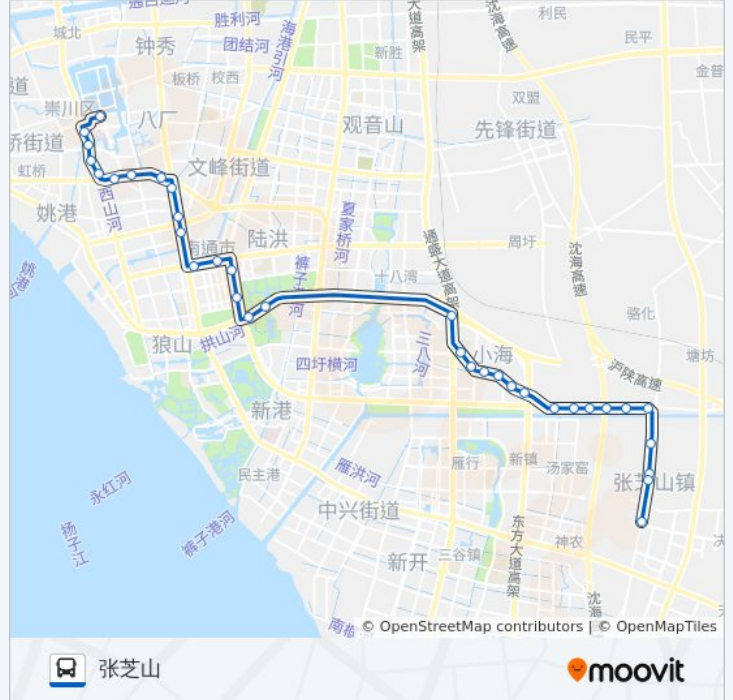

政务中心

世纪大道工农路东

市行政中心

南通大学西

南通大学西

菑园

南通大学南

公交48路的时间表

往张芝山方向的时间表

星期一	05:00 - 21:00
星期二	05:00 - 21:00
星期三	05:00 - 21:00
星期四	05:00 - 21:00
星期五	05:00 - 21:00
星期六	05:00 - 21:00
星期日	05:00 - 21:00

公交48路的信息

方向: 张芝山

站点数量: 34

行车时间: 54 分

途经站点:

- 星嘉花园
- 小海中学
- 小海闸桥
- 小海街办
- 小海商场
- 小海卫生服务中心
- 小海派出所
- 宏图鞋业
- 朝阳港村
- 巨力钢绳公司
- 海力钢绳公司
- 海阳钢绳公司
- 通启大桥
- 张芝山街办
- 通海工商分局
- 通海中学
- 张芝山

你可以在moovitapp.com下载公交48路的PDF时间表和线路图。使用[Moovit应用程序](#)查询南通的实时公交、列车时刻表以及公共交通出行指南。

[关于Moovit](#) · [MaaS解决方案](#) · [城市列表](#) · [Moovit社区](#)

© 2023 Moovit - 版权所有

查看实时到站时间