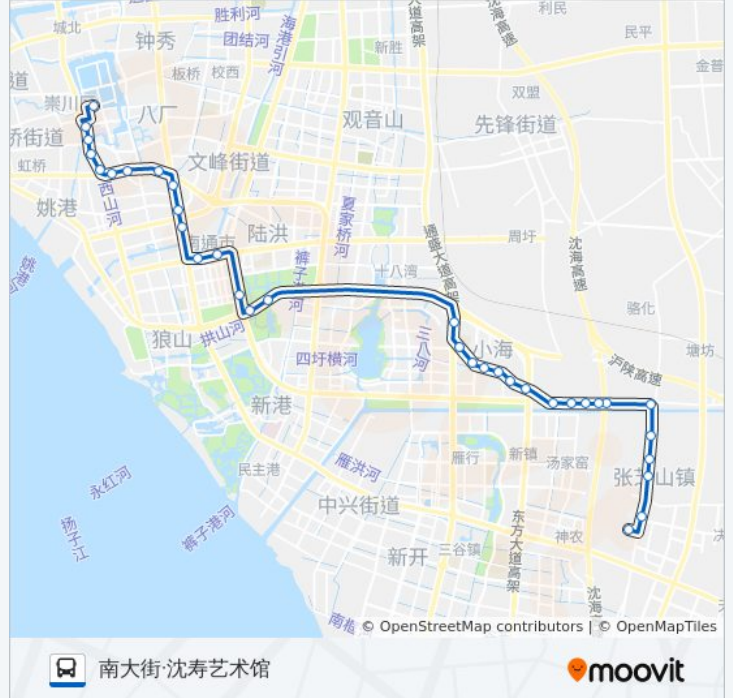

往南大街·沈寿艺术馆方向的时间表

星期一	05:50 - 22:00
星期二	05:50 - 22:00
星期三	05:50 - 22:00
星期四	05:50 - 22:00
星期五	05:50 - 22:00
星期六	05:50 - 22:00
星期日	05:50 - 22:00

公交48路的信息

方向: 南大街·沈寿艺术馆

站点数量: 34

行车时间: 51 分

途经站点:

信访局

政务中心

疾控中心

文峰城市广场

虹桥路工农路西

怡安花园

城南新村

城南一村

供电公司

体育公园

西公园·友邦保险

南大街·沈寿艺术馆

方向: 张芝山

34 站

[查看时间表](#)

长桥

西公园