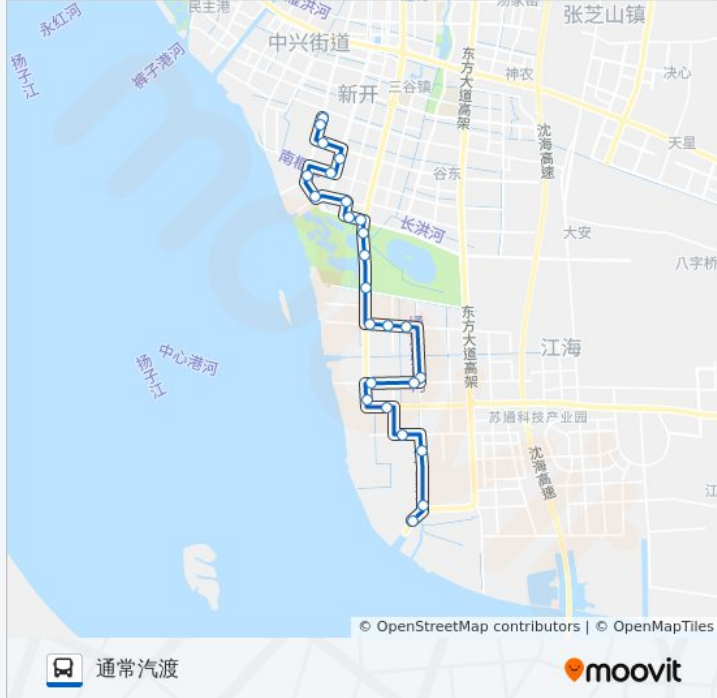

### 公交49路的时间表

往通常汽渡方向的时间表

星期一	06:30 - 19:00
星期二	06:30 - 19:00
星期三	06:30 - 19:00
星期四	06:30 - 19:00
星期五	06:30 - 19:00
星期六	06:30 - 19:00
星期日	06:30 - 19:00

### 公交49路的信息

方向: 通常汽渡

站点数量: 25

行车时间: 41 分

途经站点:

江山路通盛南路口

江海消防支队

天和公司

王子制纸

王子制纸东门

通达路东方大道口

通常汽渡

你可以在moovitapp.com下载公交49路的PDF时间表和线路图。使用[Moovit应用程序](#)查询南通的实时公交、列车时刻表以及公共交通出行指南。

[关于Moovit](#) · [MaaS解决方案](#) · [城市列表](#) · [Moovit社区](#)

© 2024 Moovit - 保留所有权利