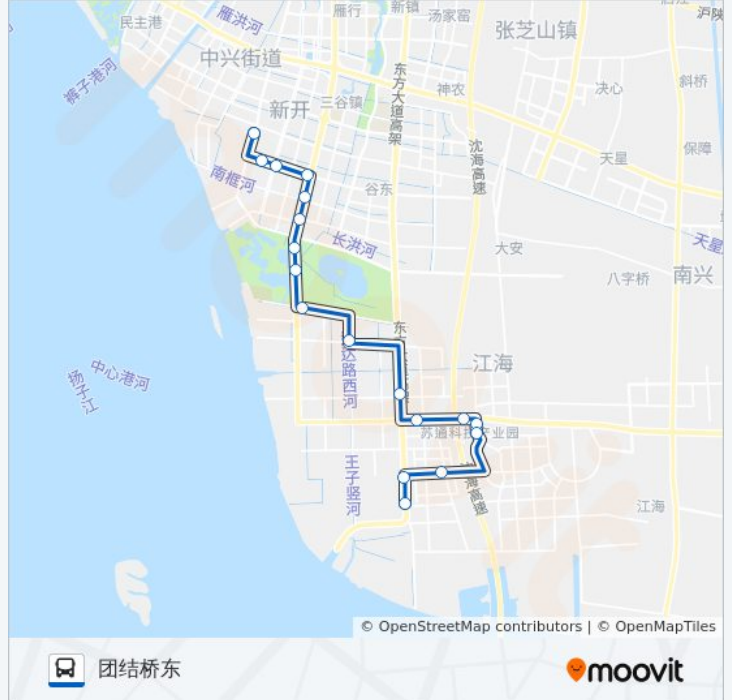

[查看时间表](#)

新开
瑞丽织染公司
新兴路新河路口
新兴路通盛大道口
通盛大道和兴路口
通盛大道常兴路口
长虹桥
洪港水厂
江韵路通盛路东
通达路江韵路南
通达路江山路口
苏通大桥观景台入口
苏通园区三号点
苏通园区二号点
苏通科技产业园
新场部
老场部
团结桥东

公交50路的时间表

往团结桥东方向的时间表

星期一	07:00 - 17:00
星期二	07:00 - 17:00
星期三	07:00 - 17:00
星期四	07:00 - 17:00
星期五	07:00 - 17:00
星期六	07:00 - 17:00
星期日	07:00 - 17:00

公交50路的信息

方向: 团结桥东

站点数量: 18

行车时间: 34 分

途经站点:

方向: 新开

19 站

[查看时间表](#)

- 团结桥东
- 老场部
- 新场部
- 苏通科技产业园
- 苏通园区二号点
- 苏通园区三号点
- 星港湾花园
- 苏通大桥观景台入口
- 通达路江山路口
- 通达路江韵路南
- 江韵路通盛路东
- 洪港水厂
- 长虹桥
- 通盛大道常兴路口
- 通盛大道和兴路口
- 新兴路通盛大道口
- 新兴路新河路口
- 瑞丽织染公司

公交50路的时间表

往新开方向的时间表

星期一	07:30 - 17:30
星期二	07:30 - 17:30
星期三	07:30 - 17:30
星期四	07:30 - 17:30
星期五	07:30 - 17:30
星期六	07:30 - 17:30
星期日	07:30 - 17:30

公交50路的信息

方向: 新开

站点数量: 19

行车时间: 37 分

途经站点:

新开

你可以在moovitapp.com下载公交50路的PDF时间表和线路图。使用[Moovit应用程序](#)查询南通的实时公交、列车时刻表以及公共交通出行指南。

[关于Moovit](#) · [MaaS解决方案](#) · [城市列表](#) · [Moovit社区](#)