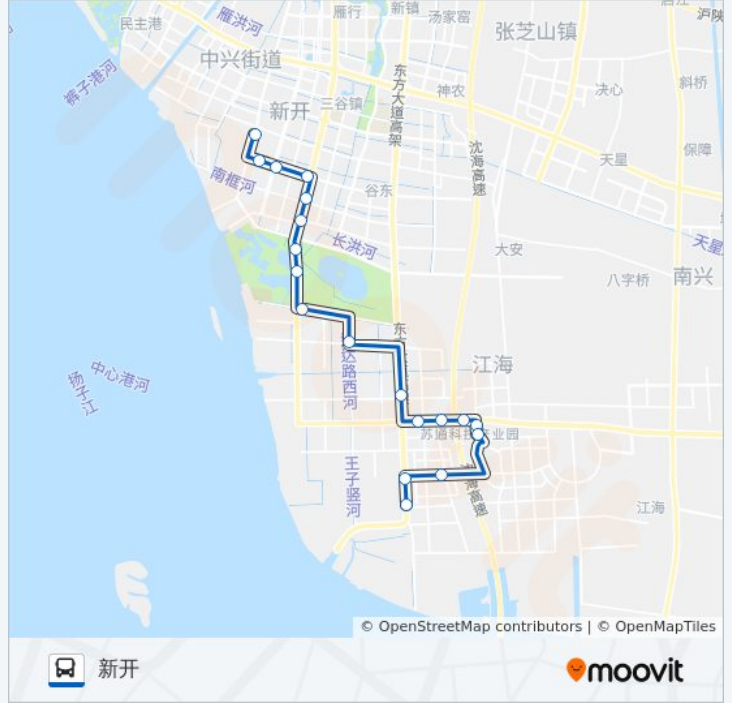

公交50路的信息

方向: 团结桥东

站点数量: 18

行车时间: 34 分

途经站点:

方向: 新开

19 站

[查看时间表](#)

- 团结桥东
- 老场部
- 新场部
- 苏通科技产业园
- 苏通园区二号点
- 苏通园区三号点
- 星港湾花园
- 苏通大桥观景台入口
- 通达路江山路口
- 通达路江韵路南
- 江韵路通盛路东
- 洪港水厂
- 长虹桥
- 通盛大道常兴路口
- 通盛大道和兴路口
- 新兴路通盛大道口
- 新兴路新河路口
- 瑞丽织染公司

公交50路的时间表

往新开方向的时间表

星期一	07:30 - 17:30
星期二	07:30 - 17:30
星期三	07:30 - 17:30
星期四	07:30 - 17:30
星期五	07:30 - 17:30
星期六	07:30 - 17:30
星期日	07:30 - 17:30

公交50路的信息

方向: 新开

站点数量: 19

行车时间: 37 分

途经站点:

新开

你可以在moovitapp.com下载公交50路的PDF时间表和线路图。使用[Moovit应用程序](#)查询南通的实时公交、列车时刻表以及公共交通出行指南。

[关于Moovit](#) · [MaaS解决方案](#) · [城市列表](#) · [Moovit社区](#)

© 2024 Moovit - 保留所有权利

查看实时到站时间