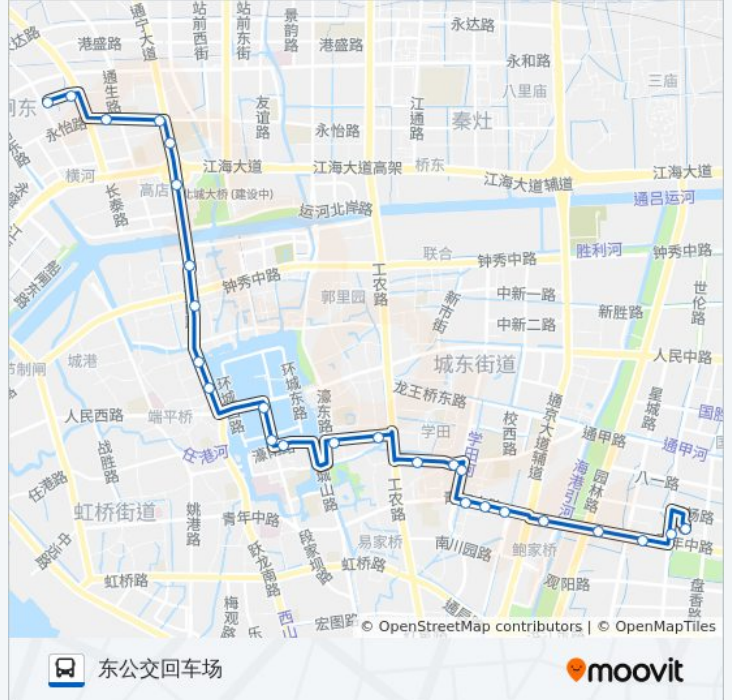

📍 51路

东公交回停车场

以网页模式查看

公交51((东公交回停车场))共有2条行车路线。工作日的服务时间为：
(1) 东公交回停车场: 06:00 - 20:30(2) 和谐汇景新苑南: 06:00 - 20:40
使用Moovit找到公交51路离你最近的站点，以及公交51路下车车的到站时间。

方向: 东公交回停车场

26站

[查看时间表](#)

和谐汇景新苑南
和谐怡园佳苑北
怡居苑
怡园北村
高店·鸿鸣摩尔西
通宁大桥北
通宁大桥南
轻纺城
濠西书苑
盆景园
钟楼广场
城市博物馆
南通博物苑
怡桥东
检察院
学田南苑
学田农贸市场
五一路教育路南
江苏工程学院
职大科技学院
东方医院
青年路通京大道东

公交51路的时间表

往东公交回停车场方向的时间表

星期一	06:00 - 20:30
星期二	06:00 - 20:30
星期三	06:00 - 20:30
星期四	06:00 - 20:30
星期五	06:00 - 20:30
星期六	06:00 - 20:30
星期日	06:00 - 20:30

公交51路的信息

方向: 东公交回停车场

站点数量: 26

行车时间: 36分

途经站点:

英华服装公司

世伦桥西

世伦路青年路北

东站公交回停车场

方向: 和谐汇景新苑南

28 站

[查看时间表](#)

东站公交回停车场

世伦路青年路北

世伦桥西

英华服装公司

青年路通京大道东

东方医院

职大科技学院

五一路青年东路北

教育路五一路西