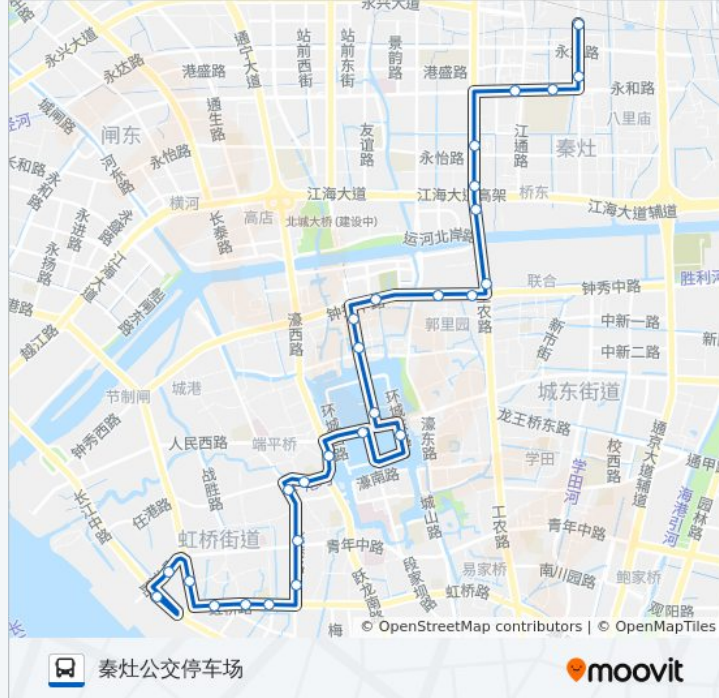

## 公交52路的信息

方向: 中远小区

站点数量: 28

行车时间: 37 分

途经站点:

虹桥二中  
 虹桥南村  
 虹桥路外环西路东  
 虹桥小学  
 外滩小区  
 中远小区

**方向: 秦灶公交停车场**

27 站  
[查看时间表](#)

- 中远小区
- 外滩小区
- 虹桥小学
- 虹桥路外环西路东
- 虹桥南村
- 虹桥二中
- 姚港路虹桥路北
- 科技馆
- 铁星桥
- 财茂园
- 电视塔
- 钟楼广场
- 环城东路人民路南路东
- 中医院
- 北濠东村
- 锦绣花园
- 居然之家
- 友谊家园北

**公交52路的时间表**

往秦灶公交停车场方向的时间表

星期一	06:30 - 21:00
星期二	06:30 - 21:00
星期三	06:30 - 21:00
星期四	06:30 - 21:00
星期五	06:30 - 21:00
星期六	06:30 - 21:00
星期日	06:30 - 21:00

**公交52路的信息**

方向: 秦灶公交停车场  
 站点数量: 27  
 行车时间: 40 分  
 途经站点:

钟秀路工农路西

方天大市场

崇川大桥北

金海岸国际广场

鸿运装饰城

永和路江通路西

商贸学院北门

国强路永和路北

秦灶公交停车场

你可以在moovitapp.com下载公交52路的PDF时间表和线路图。使用[Moovit应用程序](#)查询南通的实时公交、列车时刻表以及公共交通出行指南。

[关于Moovit](#) · [MaaS解决方案](#) · [城市列表](#) · [Moovit社区](#)

© 2024 Moovit - 保留所有权利