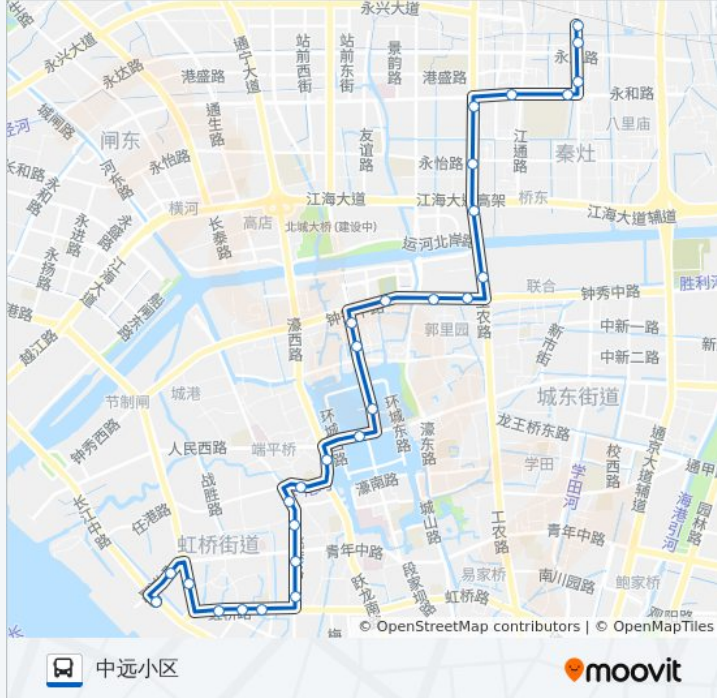

崇川大桥北

方天大市场

钟秀路工农路西

友谊家园北

居然之家

锦绣花园

北濠东村

中医院

## 公交52路的信息

方向: 中远小区

站点数量: 28

行车时间: 37 分

途经站点:

虹桥二中  
 虹桥南村  
 虹桥路外环西路东  
 虹桥小学  
 外滩小区  
 中远小区

**方向: 秦灶公交停车场**

27 站  
[查看时间表](#)

- 中远小区
- 外滩小区
- 虹桥小学
- 虹桥路外环西路东
- 虹桥南村
- 虹桥二中
- 姚港路虹桥路北
- 科技馆
- 铁星桥
- 财茂园
- 电视塔
- 钟楼广场
- 环城东路人民路南路东
- 中医院
- 北濠东村
- 锦绣花园
- 居然之家
- 友谊家园北

**公交52路的时间表**

往秦灶公交停车场方向的时间表

星期一	06:30 - 21:00
星期二	06:30 - 21:00
星期三	06:30 - 21:00
星期四	06:30 - 21:00
星期五	06:30 - 21:00
星期六	06:30 - 21:00
星期日	06:30 - 21:00

**公交52路的信息**

方向: 秦灶公交停车场  
 站点数量: 27  
 行车时间: 40 分  
 途经站点:

钟秀路工农路西

方天大市场

崇川大桥北

金海岸国际广场

鸿运装饰城

永和路江通路西