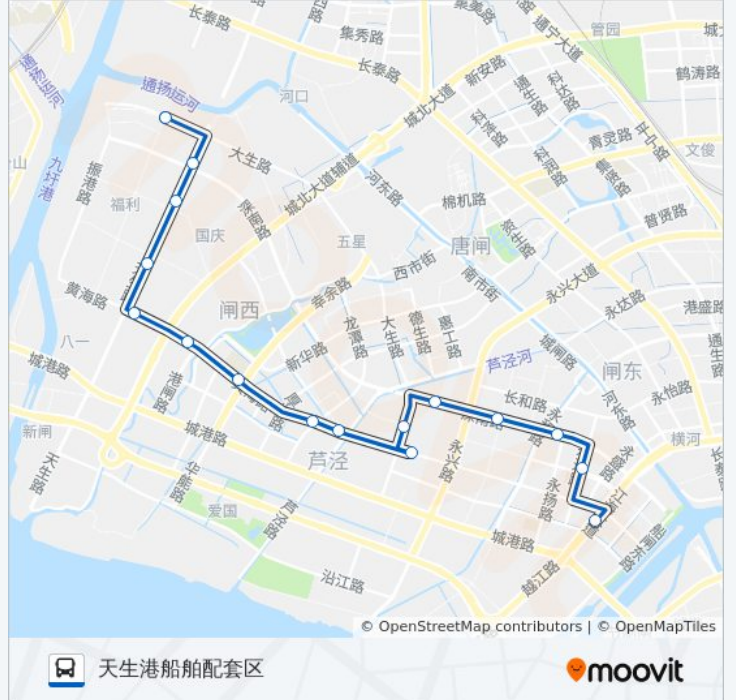

#### 方向: 天生港船舶配套区

16 站

[查看时间表](#)

- 尚美家
- 永和花苑东
- 永兴佳园
- 长平路永通路西
- 长平路永兴路西
- 大生路黄海路北
- 黄海路大生路口
- 黄海路芦泾路口
- 隆兴小区
- 龙潭村服务中心
- 港闸河桥
- 黄海路天生路东
- 盛和实业
- 福利村村委会
- 天生路长平路北
- 天生港船舶配套区

#### 公交56路的信息

方向: 天生港船舶配套区

站点数量: 16

行车时间: 30 分

途经站点:

## 方向: 永兴车

16 站

[查看时间表](#)

- 天生港船舶配套区
- 天生路长平路北
- 福利村村委会
- 盛和实业
- 黄海路天生路东
- 港闸河桥
- 龙潭村服务中心
- 隆兴小区
- 黄海路芦泾路口
- 黄海路大生路口
- 大生路黄海路北
- 长平路永兴路西
- 长平路永通路西
- 永兴佳园
- 永和花苑东
- 永兴车站

## 公交56路的时间表

往永兴车方向的时间表

星期一	06:30 - 19:00
星期二	06:30 - 19:00
星期三	06:30 - 19:00
星期四	06:30 - 19:00
星期五	06:30 - 19:00
星期六	06:30 - 19:00
星期日	06:30 - 19:00