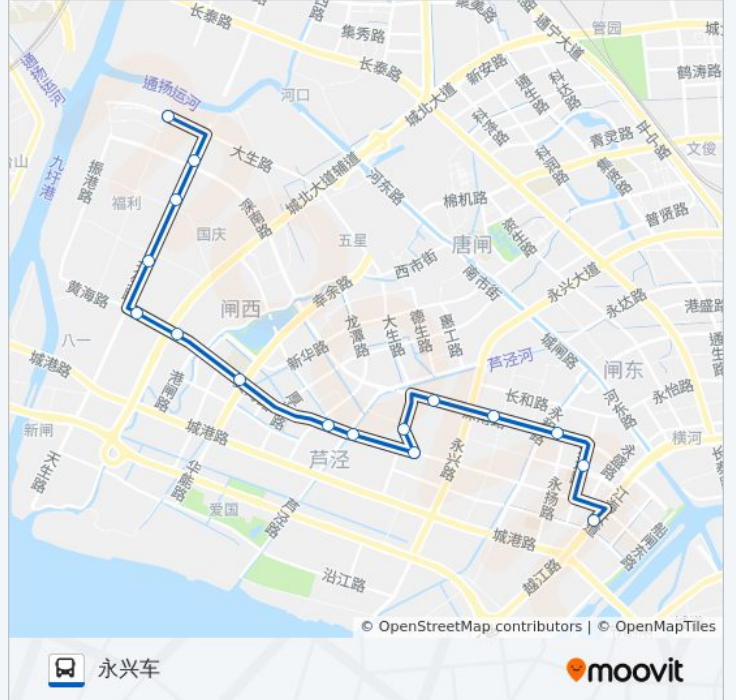

#### 公交56路的信息

方向: 天生港船舶配套区

站点数量: 16

行车时间: 30 分

途经站点:

## 方向: 永兴车

16 站

[查看时间表](#)

- 天生港船舶配套区
- 天生路长平路北
- 福利村村委会
- 盛和实业
- 黄海路天生路东
- 港闸河桥
- 龙潭村服务中心
- 隆兴小区
- 黄海路芦泾路口
- 黄海路大生路口
- 大生路黄海路北
- 长平路永兴路西
- 长平路永通路西
- 永兴佳园
- 永和花苑东
- 永兴车站

## 公交56路的时间表

往永兴车方向的时间表

星期一	06:30 - 19:00
星期二	06:30 - 19:00
星期三	06:30 - 19:00
星期四	06:30 - 19:00
星期五	06:30 - 19:00
星期六	06:30 - 19:00
星期日	06:30 - 19:00

## 公交56路的信息

方向: 永兴车

站点数量: 16

行车时间: 30 分

途经站点:

你可以在moovitapp.com下载公交56路的PDF时间表和线路图。使用[Moovit应用程序](#)查询南通的实时公交、列车时刻表以及公共交通出行指南。

[关于Moovit](#) · [MaaS解决方案](#) · [城市列表](#) · [Moovit社区](#)

© 2024 Moovit - 保留所有权利