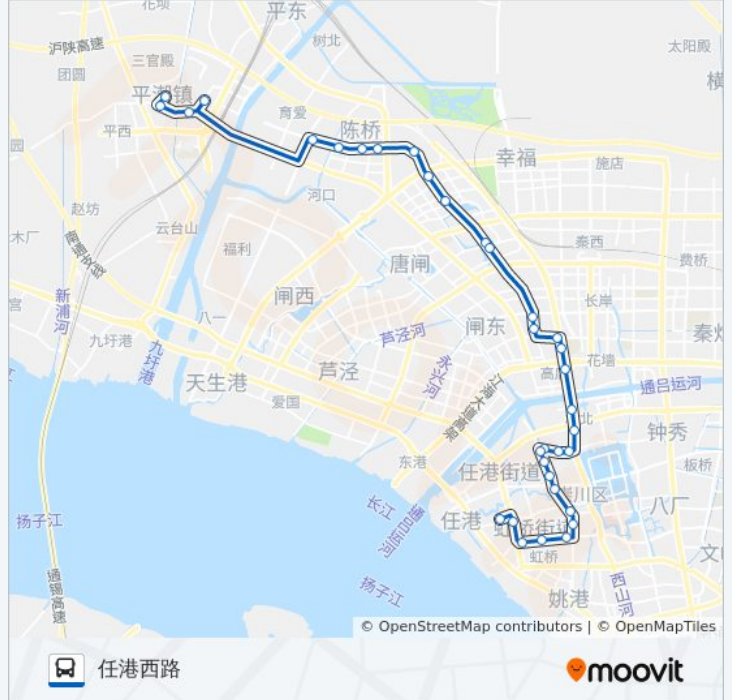

往任港西路方向的时间表

星期一	06:00 - 19:30
星期二	06:00 - 19:30
星期三	06:00 - 19:30
星期四	06:00 - 19:30
星期五	06:00 - 19:30
星期六	06:00 - 19:30
星期日	06:00 - 19:30

公交57路的信息

方向: 任港西路

站点数量: 34

行车时间: 49 分

途经站点:

猫儿桥

阳光花园

黎明花园

第一人民医院

孩儿巷

铁星桥

姚港路新建路口

千家惠

体育馆

南通海关

外环西路任港路南

任港西路

方向: 市肿瘤医院

35 站

[查看时间表](#)

任港西路

外环西路任港路南

南通海关

体育馆

千家惠

科技馆

铁星桥

孩儿巷

第一人民医院

黎明花园