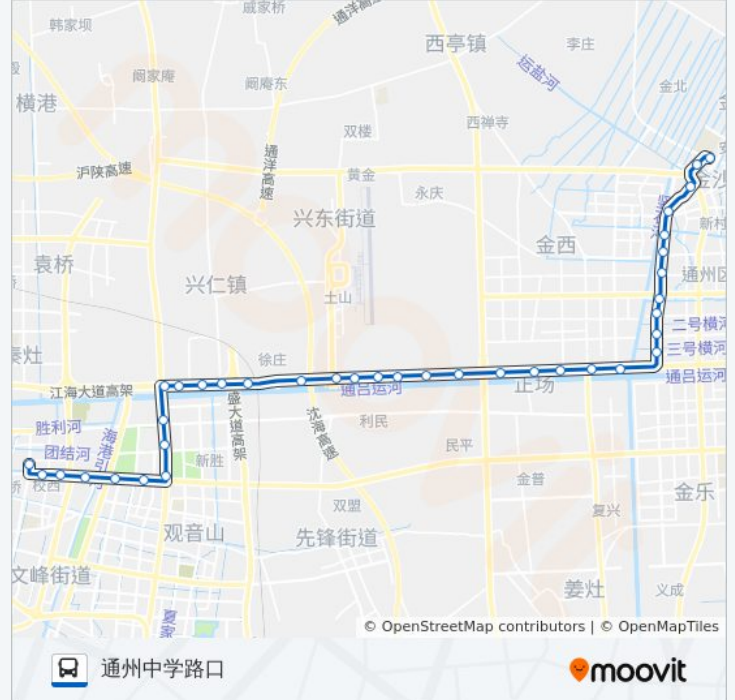

公交60路的时间表

往五一路公交停车场方向的时间表

星期一	05:30 - 22:30
星期二	05:30 - 22:30
星期三	05:30 - 22:30
星期四	05:30 - 22:30
星期五	05:30 - 22:30
星期六	05:30 - 22:30
星期日	05:30 - 22:30

公交60路的信息

方向: 五一路公交停车场

站点数量: 38

行车时间: 60 分

途经站点:

希望路朝霞路口

希望路碧华路口

银河桥

胜利桥

通州客运站

老通掘路交通路口

瀚学苑

通州中学路口

你可以在moovitapp.com下载公交60路的PDF时间表和线路图。使用[Moovit应用程序](#)查询南通的实时公交、列车时刻表以及公共交通出行指南。

[关于Moovit](#) · [MaaS解决方案](#) · [城市列表](#) · [Moovit社区](#)

© 2023 Moovit - 版权所有

查看实时到站时间