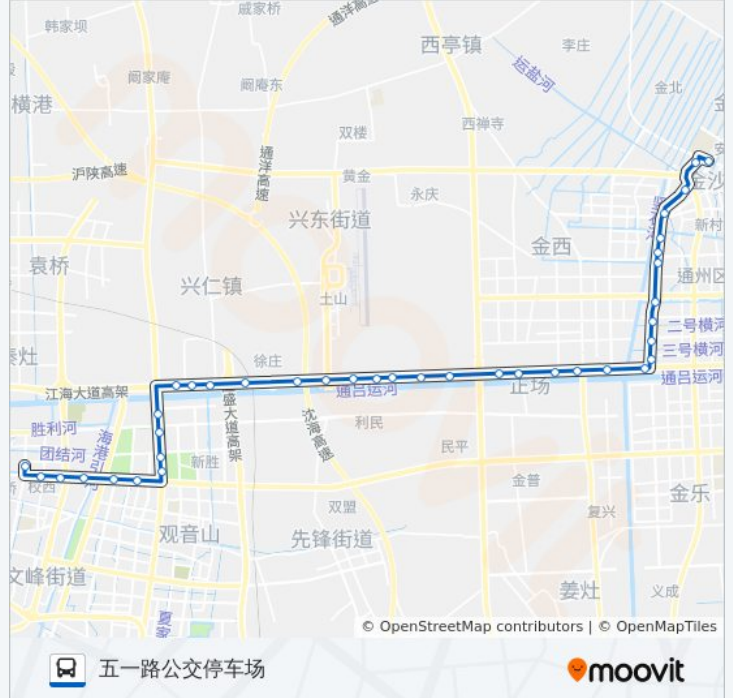

公交60路的时间表

往五一路公交停车场方向的时间表

星期一	05:30 - 22:30
星期二	05:30 - 22:30
星期三	05:30 - 22:30
星期四	05:30 - 22:30
星期五	05:30 - 22:30
星期六	05:30 - 22:30
星期日	05:30 - 22:30

公交60路的信息

方向: 五一路公交停车场

站点数量: 38

行车时间: 60 分

途经站点:

通富路新胜路口

通富路人民路口

人民路胜利路东

东晖花园

麦德隆

校西公交停车场

东景国际西

五一路公交停车场

方向: 通州中学路口

37 站

[查看时间表](#)

五一路公交停车场

东景国际西

校西公交停车场

麦德龙

东晖花园

人民路世伦路东

通富北路人民东路路口

通富路新胜路口

通富路钟秀路口·项家桥

江海大道通富路东

江海大道富兴南路口

虹波机械

兴仁路口