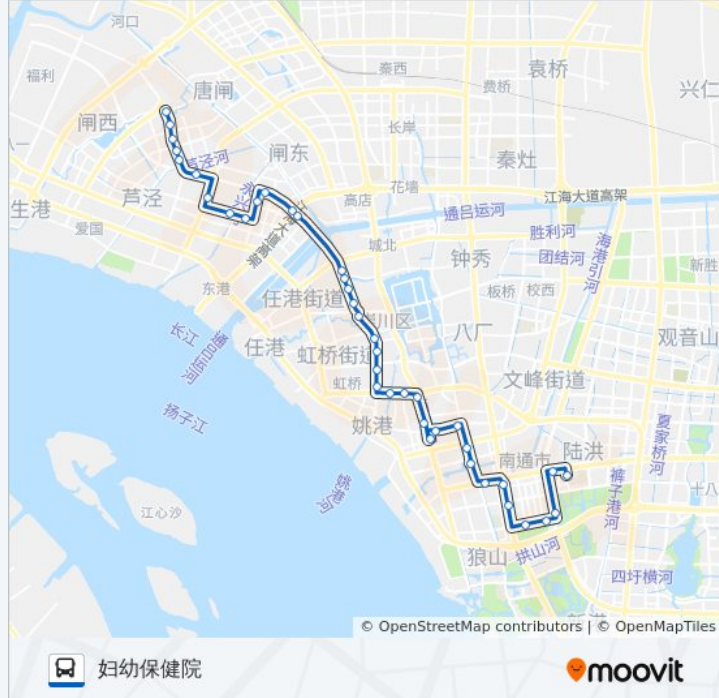

**公交72路的信息**

方向: 妇幼保健院  
 站点数量: 39  
 行车时间: 52 分  
 途经站点:

孩儿巷钟秀路南

阳光花园

黎明花园

第一人民医院

孩儿巷

铁星桥

春晖花园

红星路城山路西

城山路洪江路口

城山路沿河路口

新城小区

市行政中心西

烟草公司

体育会展中心

中南世纪城

南通大学西

世纪大道园林路东

妇幼保健院

你可以在moovitapp.com下载公交72路的PDF时间表和线路图。使用[Moovit应用程序](#)查询南通的实时公交、列车时刻表以及公共交通出行指南。

[关于Moovit](#) · [MaaS解决方案](#) · [城市列表](#) · [Moovit社区](#)

© 2024 Moovit - 保留所有权利

查看实时到站时间