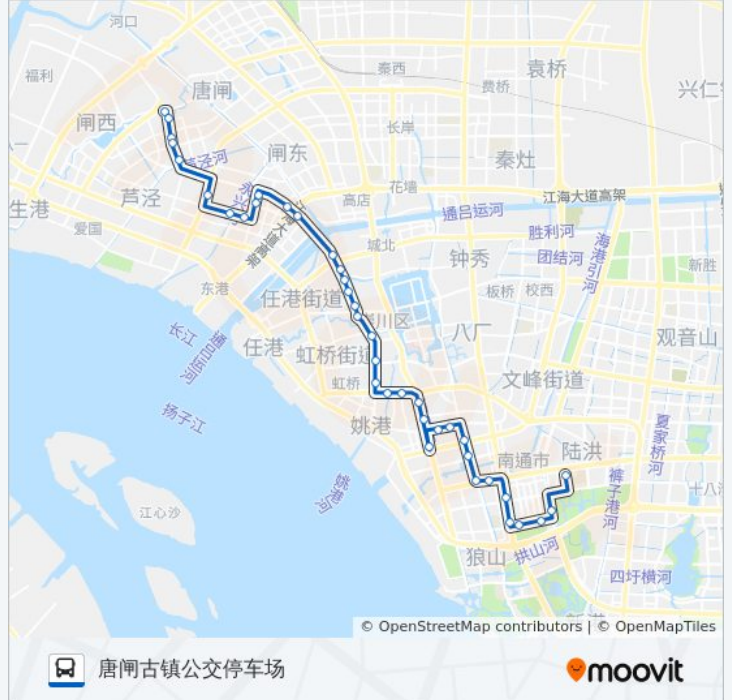

#### 方向: 唐闸古镇公交停车场

38 站

[查看时间表](#)

- 妇幼保健院
- 南通大学西
- 中南世纪城
- 体育会展中心
- 中央商务区
- 烟草公司
- 新城小区
- 曹公祠
- 城山路沿河路口
- 城山路洪江路口
- 红星路城山路西
- 春晖花园北
- 春晖花园西
- 城南二村
- 朝晖花园西
- 光明南村
- 光明西村
- 姚港路虹桥路北
- 科技馆
- 铁星桥
- 孩儿巷
- 第一人民医院

#### 公交72路的信息

方向: 唐闸古镇公交停车场

站点数量: 38

行车时间: 52 分

途经站点:

- 黎明花园
- 阳光花园
- 孩儿巷钟秀路南
- 城闸大桥南
- 城闸大桥北
- 赛格时代广场
- 永扬路长平路南
- 永和佳苑
- 盛和永兴花苑
- 政田船舶机械
- 南通理工学院
- 大生桥
- 新华佳园
- 新华二村
- 疏航桥
- 唐闸古镇公交停车场

**方向: 妇幼保健院**

39 站  
[查看时间表](#)

- 唐闸古镇公交停车场
- 疏航桥
- 新华二村
- 新华佳园
- 大生桥
- 长平路永兴路西
- 南通理工学院
- 政田船舶机械
- 盛和永兴花苑
- 永和佳苑
- 长平路永扬路东
- 赛格时代广场
- 城闸大桥北

**公交72路的时间表**

往妇幼保健院方向的时间表

星期一	06:00 - 20:10
星期二	06:00 - 20:10
星期三	06:00 - 20:10
星期四	06:00 - 20:10
星期五	06:00 - 20:10
星期六	06:00 - 20:10
星期日	06:00 - 20:10

**公交72路的信息**

方向: 妇幼保健院  
 站点数量: 39  
 行车时间: 52 分  
 途经站点:

孩儿巷钟秀路南

阳光花园

黎明花园

第一人民医院

孩儿巷

铁星桥