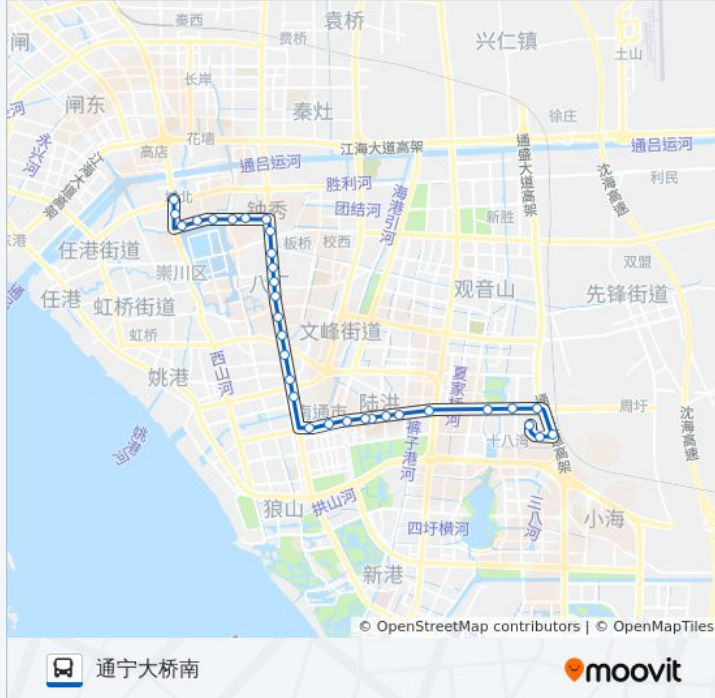

世纪大道园林路东

市行政中心南

信访局

政务中心

疾控中心

文峰城市广场

南川河桥

公交77路的时间表

往通宁大桥南方向的时间表

星期一	07:30 - 19:00
星期二	07:30 - 19:00
星期三	07:30 - 19:00
星期四	07:30 - 19:00
星期五	07:30 - 19:00
星期六	07:30 - 19:00
星期日	07:30 - 19:00

公交77路的信息

方向: 通宁大桥南

站点数量: 32

行车时间: 47 分

途经站点:

易家桥新村

南通大饭店

国税局

中级法院

小石桥南

小石桥北

濠北路工农路西

郭里园新村

濠北路濠东路东

新乐桥

翡翠花苑

珠算博物馆

轻纺城

通宁大桥南

你可以在moovitapp.com下载公交77路的PDF时间表和线路图。使用[Moovit应用程序](#)查询南通的实时公交、列车时刻表以及公共交通出行指南。

[关于Moovit](#) · [MaaS解决方案](#) · [城市列表](#) · [Moovit社区](#)

© 2023 Moovit - 版权所有