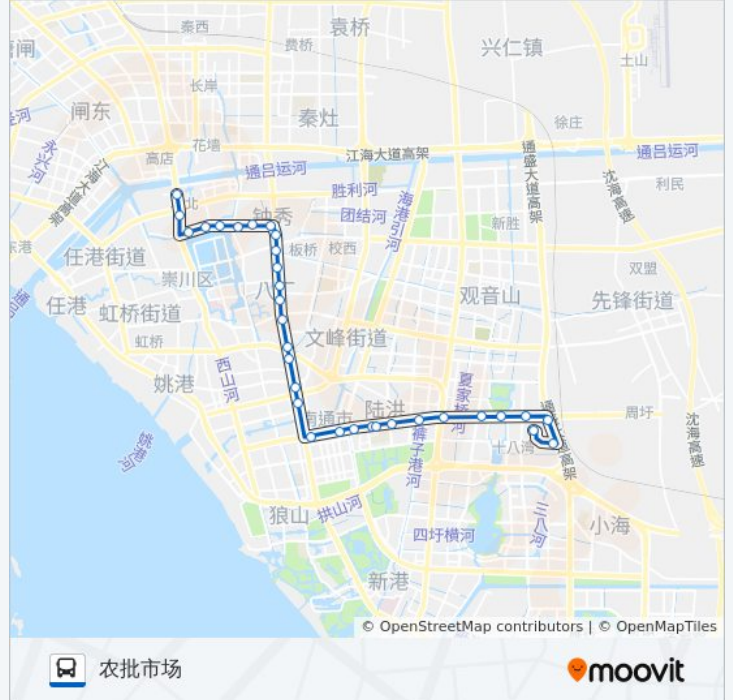

妇幼保健院

世纪新城

世纪东城

世纪大道通富路口

世纪大道太平路口

环保公园

农批市场北

世纪大道东快速路口

农批市场

农批市场(内)

方向: 通宁大桥南

32 站

[查看时间表](#)

农批市场(内)

农批市场

世纪大道东快速路口

农批市场北

环保公园

世纪大道太平路口

世纪大道通富路口

世纪东城

世纪新城

妇幼保健院

陆洪闸南

世纪大道园林路东

市行政中心南

信访局

政务中心

疾控中心

文峰城市广场

南川河桥

公交77路的时间表