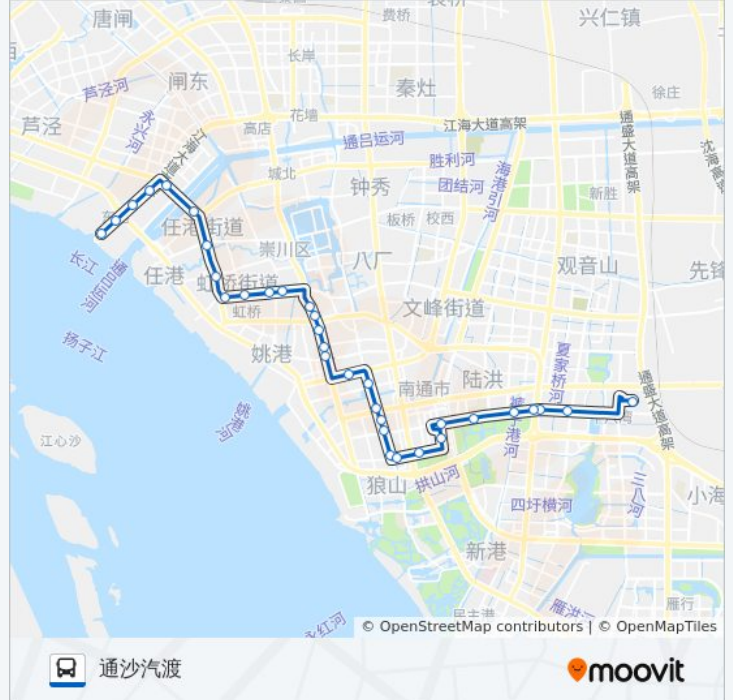

**公交78路的时间表**

往通沙汽渡方向的时间表

星期一	07:00 - 19:00
星期二	07:00 - 19:00
星期三	07:00 - 19:00
星期四	07:00 - 19:00
星期五	07:00 - 19:00
星期六	07:00 - 19:00
星期日	07:00 - 19:00

**公交78路的信息**

方向: 通沙汽渡  
 站点数量: 33  
 行车时间: 55 分  
 途经站点:

朝晖花园西

城南一村

口腔医院南院

石油公司

千家惠

体育馆

南通海关

外环西路任港路南

茶庵殿

节制闸

越江路口南

越江新村

越江路通港路东

老车管所

通沙汽渡

你可以在moovitapp.com下载公交78路的PDF时间表和线路图。使用[Moovit应用程序](#)查询南通的实时公交、列车时刻表以及公共交通出行指南。