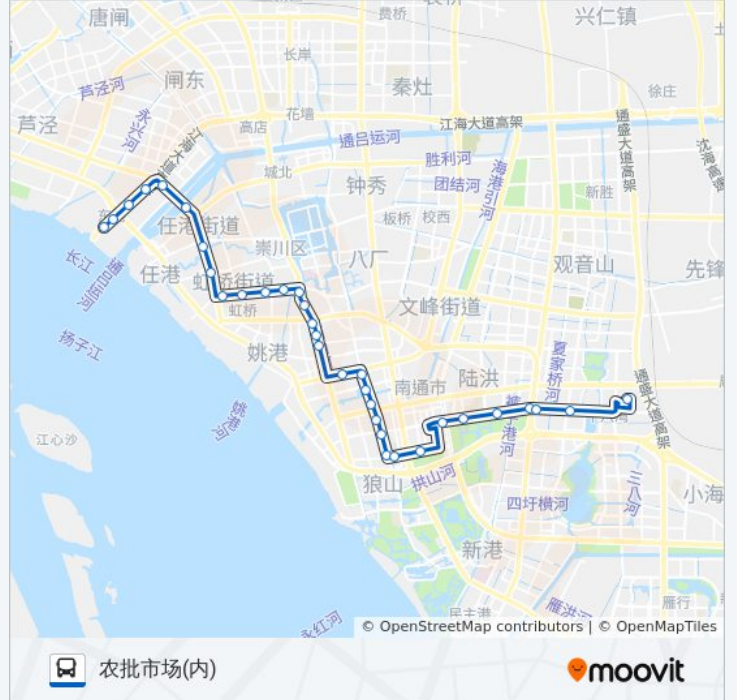

[查看时间表](#)

通沙汽渡  
老车管所  
越江路通港路东  
越江新村  
越江路口南  
节制闸  
茶庵殿  
外环西路任港路南  
南通海关  
体育馆  
千家惠  
石油公司  
供电公司三院西门  
口腔医院南院  
朝晖花园西  
城南二村  
春晖花园西  
春晖花园南  
城山路洪江路口  
城山路沿河路口  
曹公祠  
特教中心

公交78路的时间表

往农批市场(内)方向的时间表

星期一	06:00 - 18:00
星期二	06:00 - 18:00
星期三	06:00 - 18:00
星期四	06:00 - 18:00
星期五	06:00 - 18:00
星期六	06:00 - 18:00
星期日	06:00 - 18:00

公交78路的信息

方向: 农批市场(内)

站点数量: 33

行车时间: 54 分

途经站点:

城山路崇川路口  
 城山路桃园路口  
 通师一附新校区  
 体育会展中心  
 崇川路园林路西  
 南通大学北  
 崇川路世伦路口  
 崇川路通富路口  
 崇川路通富路东  
 崇川路太平路口  
 农批市场(内)

**方向: 通沙汽渡**

33 站  
[查看时间表](#)

农批市场(内)  
 崇川路太平路口  
 崇川路通富路东  
 崇川路通富路口  
 崇川路世伦路口  
 南通大学北门  
 崇川路园林路口  
 中南世纪城  
 体育会展中心  
 通师一附新校区  
 城山路桃园路口  
 城山路崇川路口  
 特教中心  
 曹公祠  
 城山路沿河路口  
 春晖花园南  
 春晖花园西  
 城南二村

**公交78路的时间表**

往通沙汽渡方向的时间表

星期一	07:00 - 19:00
星期二	07:00 - 19:00
星期三	07:00 - 19:00
星期四	07:00 - 19:00
星期五	07:00 - 19:00
星期六	07:00 - 19:00
星期日	07:00 - 19:00

**公交78路的信息**

方向: 通沙汽渡  
 站点数量: 33  
 行车时间: 55 分  
 途经站点: