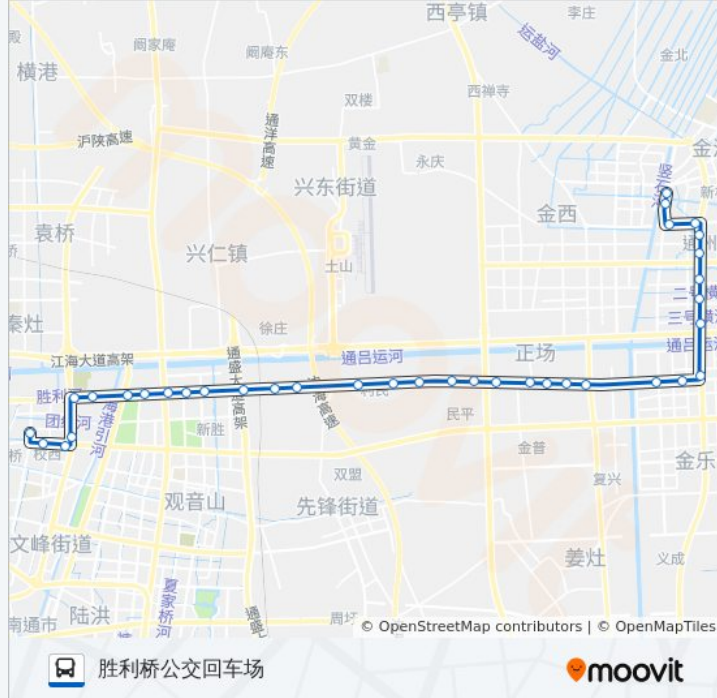

民平村二十七组

正通西路口

正场路口

正通路东段路口

二大道石江路口

新江海河桥西

锦绣路希望路口

锦绣路金山路口

世纪大桥南

国盛义乌城

金色城品小区

江海皇都小区

通州行政中心

通州邮政

江海明珠

银河桥

胜利桥

胜利桥公交回车场

你可以在moovitapp.com下载公交80路的PDF时间表和线路图。使用[Moovit应用程序](#)查询南通的实时公交、列车时刻表以及公共交通出行指南。

[关于Moovit](#) · [MaaS解决方案](#) · [城市列表](#) · [Moovit社区](#)

© 2024 Moovit - 保留所有权利

查看实时到站时间