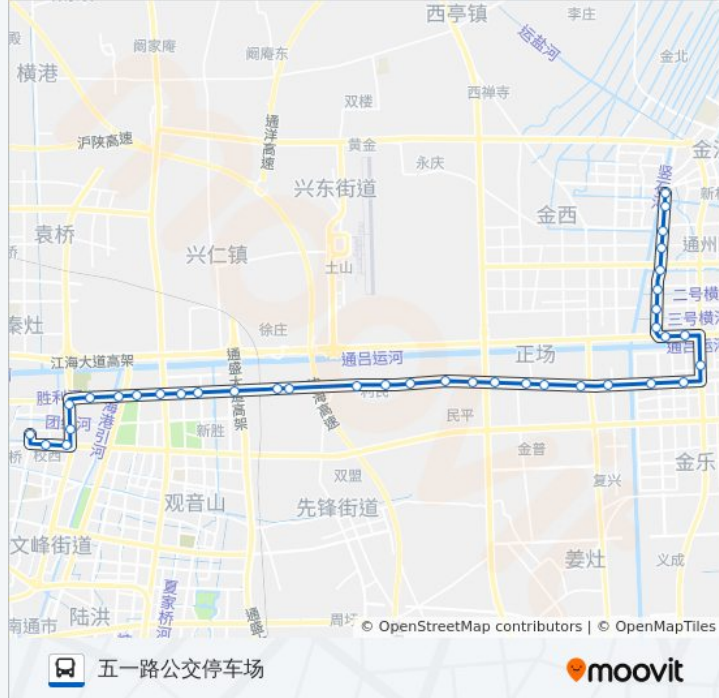

方向: 五一路公交停车场

站点数量: 37

行车时间: 62 分

途经站点:

高架桥东

高架桥西

铁路桥东

钟秀路东快速路口

钟秀路太平路口

钟秀路胜利路口

钟秀路通富路西

钟秀路世伦路口

钟秀路园林路口

南亚塑胶北

通京大道钟秀路南

通大钟秀校区

校西公交停车场

东景国际西

五一路公交停车场

方向: 胜利桥公交回车场

36 站

[查看时间表](#)

五一路公交停车场

东景国际西