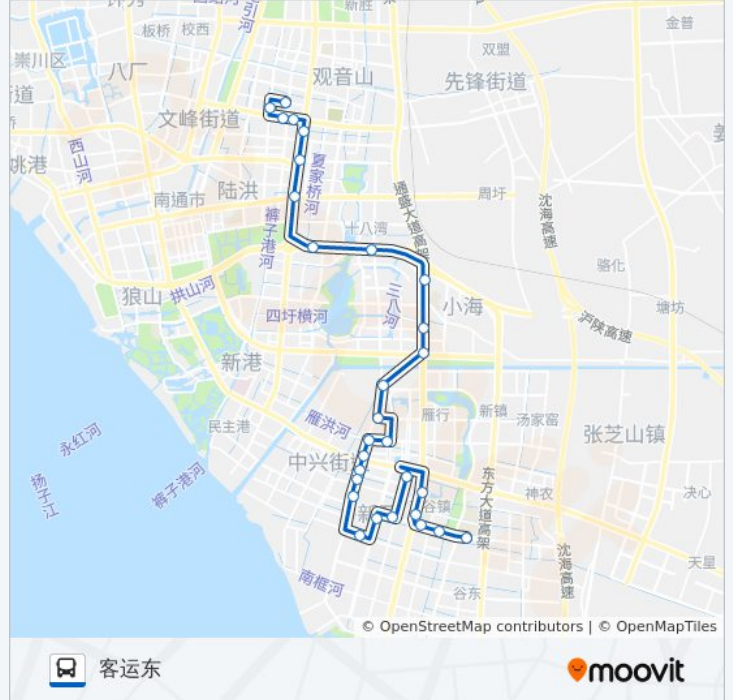

通盛大道源兴路口

公交82路的时间表

往客运东方向的时间表

星期一	06:00 - 21:00
星期二	06:00 - 21:00
星期三	06:00 - 21:00
星期四	06:00 - 21:00
星期五	06:00 - 21:00
星期六	06:00 - 21:00
星期日	06:00 - 21:00

公交82路的信息

方向: 客运东

站点数量: 29

行车时间: 50 分

途经站点:

通盛大道朝阳路口

星嘉花园

通沪大道新开北路口

工业博览城

通富路世纪大道口

通富路洪江东路口

通富路青年路口

车管所

客运东站

世伦路青年路北

客运东站

你可以在moovitapp.com下载公交82路的PDF时间表和线路图。使用[Moovit应用程序](#)查询南通的实时公交、列车时刻表以及公共交通出行指南。

[关于Moovit](#) · [MaaS解决方案](#) · [城市列表](#) · [Moovit社区](#)

© 2023 Moovit - 版权所有

查看实时到站时间