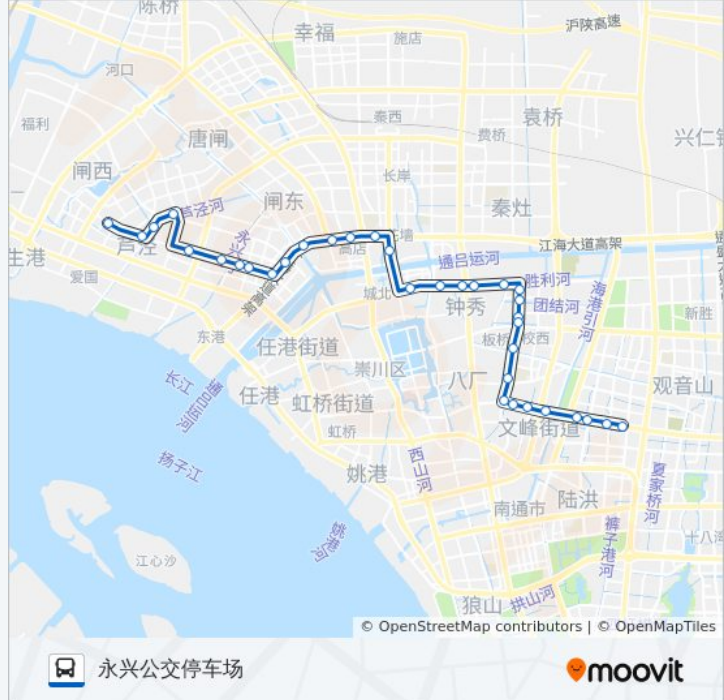

公交85路的时间表

往永兴公交停车场方向的时间表

星期一	06:00 - 20:30
星期二	06:00 - 20:30
星期三	06:00 - 20:30
星期四	06:00 - 20:30
星期五	06:00 - 20:30
星期六	06:00 - 20:30
星期日	06:00 - 20:30

公交85路的信息

方向: 永兴公交停车场

站点数量: 34

行车时间: 53 分

途经站点:

友谊家园北

居然之家

北城大桥北

江海大道通宁大道东

高店*现代医院

江海大道长泰路东

南憩亭大桥东

江海大道长平路西

永兴车站东

黄海路永扬路口

盛和永兴花苑

政田船舶机械

紫琅学院

黄海路大生路口

隆兴小区路南

黄海路芦泾路口

永兴公交停车场

你可以在moovitapp.com下载公交85路的PDF时间表和线路图。使用[Moovit应用程序](#)查询南通的实时公交、列车时刻表以及公共交通出行指南。

[关于Moovit](#) · [MaaS解决方案](#) · [城市列表](#) · [Moovit社区](#)

© 2024 Moovit - 保留所有权利

查看实时到站时间