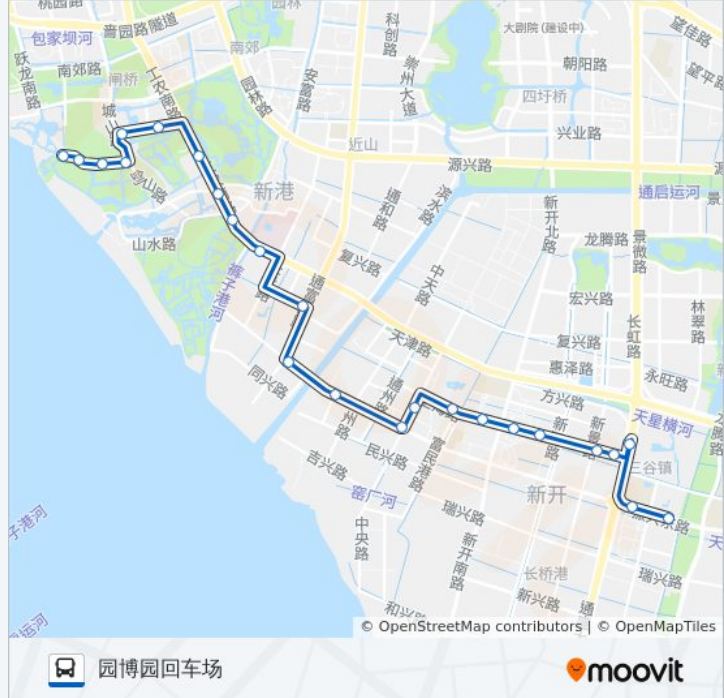

#### 公交86路的时间表

往园博园回停车场方向的时间表

星期一	07:00 - 18:00
星期二	07:00 - 18:00
星期三	07:00 - 18:00
星期四	07:00 - 18:00
星期五	07:00 - 18:00
星期六	07:00 - 18:00
星期日	07:00 - 18:00

#### 公交86路的信息

方向: 园博园回停车场

站点数量: 24

行车时间: 35 分

途经站点:

园艺博览园

园博园回停车场

### 方向: 工贸技师学院

24 站

[查看时间表](#)

园博园回停车场

园艺博览园

狼山乐园

剑山

狼山

静海商贸街

旭日山庄

民博园

军山

瑞慈医院

丽江路通富路西

通富路振兴路口

振兴路连云路口