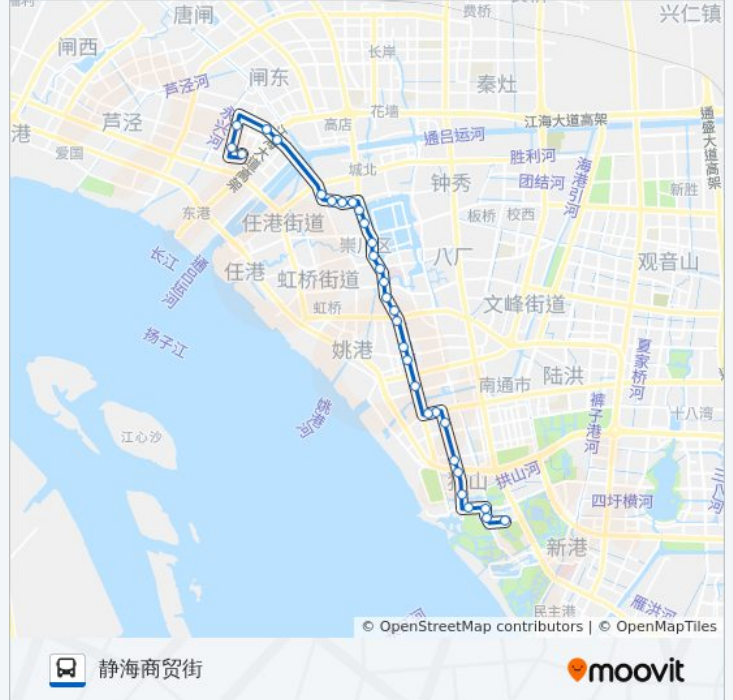

### 公交88路的信息

方向: 静海商贸街

站点数量: 31

行车时间: 40 分

途经站点:

城南二村

春晖花园西

金晖花园西

糖库

曹公新村

紫琅路崇文路口

城山家园西

三鲜街

滨江花园

园博园东

城山路花园路口

狼山

静海商贸街

你可以在moovitapp.com下载公交88路的PDF时间表和线路图。使用[Moovit应用程序](#)查询南通的实时公交、列车时刻表以及公共交通出行指南。

[关于Moovit](#) · [MaaS解决方案](#) · [城市列表](#) · [Moovit社区](#)

© 2024 Moovit - 保留所有权利