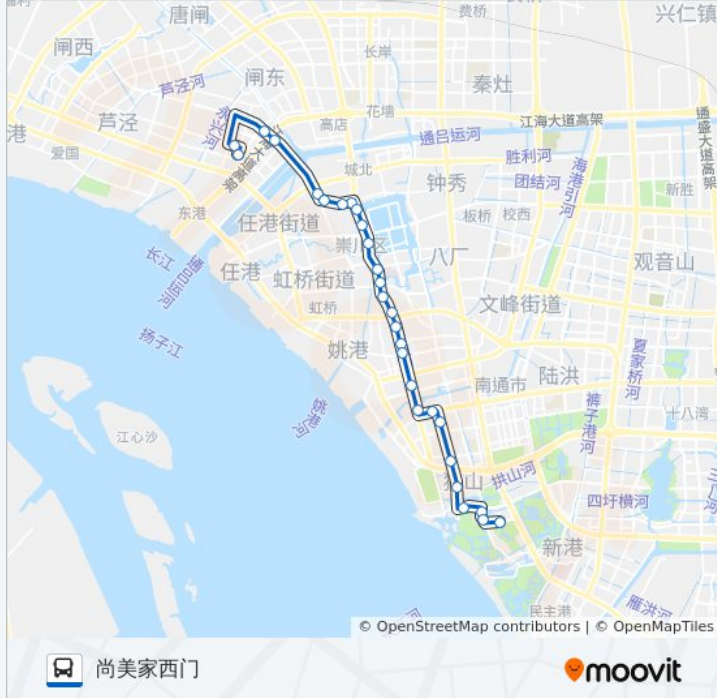

体育公园

西公园·友邦保险

电视塔

盆景园

濠西书苑

邦豪时尚广场

百花南苑

公交88路的时间表

往尚美家西门方向的时间表

星期一	06:20 - 19:20
星期二	06:20 - 19:20
星期三	06:20 - 19:20
星期四	06:20 - 19:20
星期五	06:20 - 19:20
星期六	06:20 - 19:20
星期日	06:20 - 19:20

公交88路的信息

方向: 尚美家西门

站点数量: 28

行车时间: 40 分

途经站点:

猫儿桥

孩儿巷钟秀路南

城闸大桥北

赛格时代广场

黄海路永扬路口

尚美家西门

### 方向: 静海商贸街

31 站

[查看时间表](#)

尚美家西门

长江一号西

永和佳苑

赛格时代广场

城闸大桥北