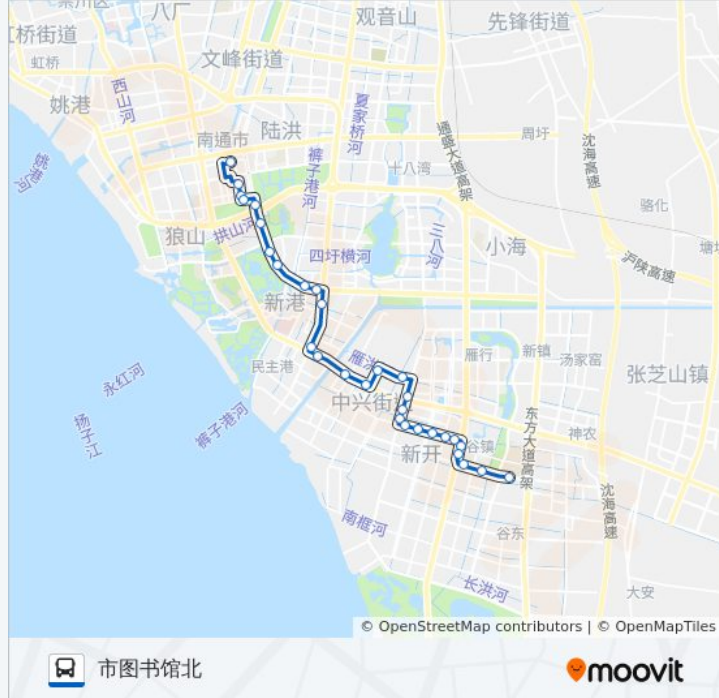

交巡警五大队东

开发区公安分局·罗莱家纺

公交91路的时间表

往市图书馆北方向的时间表

星期一	06:00 - 19:00
星期二	06:00 - 19:00
星期三	06:00 - 19:00
星期四	06:00 - 19:00
星期五	06:00 - 19:00
星期六	06:00 - 19:00
星期日	06:00 - 19:00

公交91路的信息

方向: 市图书馆北

站点数量: 30

行车时间: 40 分

途经站点:

民主新村

新星苑

星宇花园

园林路常青路西

剑山村

园林路花园路口

园林路南郊路南

七星花园东

七星花园

中南世纪城南

中南世纪城北

市图书馆北

你可以在moovitapp.com下载公交91路的PDF时间表和线路图。使用[Moovit应用程序](#)查询南通的实时公交、列车时刻表以及公共交通出行指南。

[关于Moovit](#) · [MaaS解决方案](#) · [城市列表](#) · [Moovit社区](#)

© 2024 Moovit - 保留所有权利

查看实时到站时间