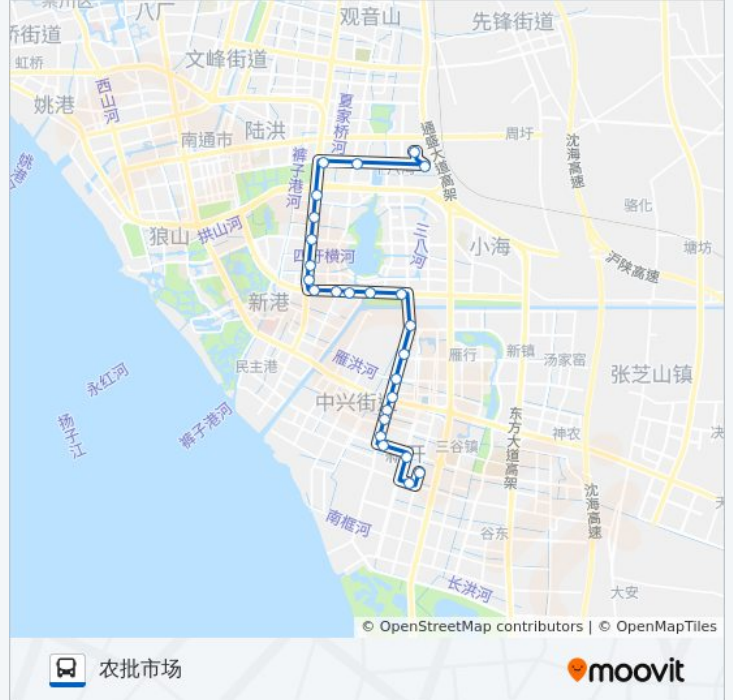

公交92((农批市场))共有2条行车路线。工作日的服务时间为：

(1) 农批市场: 07:00 - 17:00(2) 通盛社区: 08:00 - 18:00

使用Moovit找到公交92路离你最近的站点，以及公交92路下车的到站时间。

方向: 农批市场

25 站

[查看时间表](#)

- 通盛社区
- 春天花园
- 开发区实验小学
- 星海花园
- 振兴花苑
- 乐天玛特
- 星湖101
- 星湖花园东
- 华润橡树湾
- 新开北路宏兴路西
- 新开北路诚兴路口
- 源兴路新开北路西
- 源兴路滨水路东
- 罗莱家纺源兴路
- 源兴路通和路西
- 源兴路通富路东
- 星西花园(路东)
- 红星美凯龙
- 通富路朝阳路口
- 大地物流
- 冠达商城
- 崇川路通富路东

公交92路的时间表

往农批市场方向的时间表

星期一	07:00 - 17:00
星期二	07:00 - 17:00
星期三	07:00 - 17:00
星期四	07:00 - 17:00
星期五	07:00 - 17:00
星期六	07:00 - 17:00
星期日	07:00 - 17:00

公交92路的信息

方向: 农批市场

站点数量: 25

行车时间: 38 分

途经站点:

崇川路太平路口

农批市场

农批市场(内)

方向: 通盛社区

24 站

[查看时间表](#)

农批市场(内)

农批市场

公交92路的时间表

往通盛社区方向的时间表

星期一	08:00 - 18:00
星期二	08:00 - 18:00
星期三	08:00 - 18:00
星期四	08:00 - 18:00
星期五	08:00 - 18:00
星期六	08:00 - 18:00
星期日	08:00 - 18:00

公交92路的信息

方向: 通盛社区

站点数量: 24

行车时间: 38 分

途经站点: