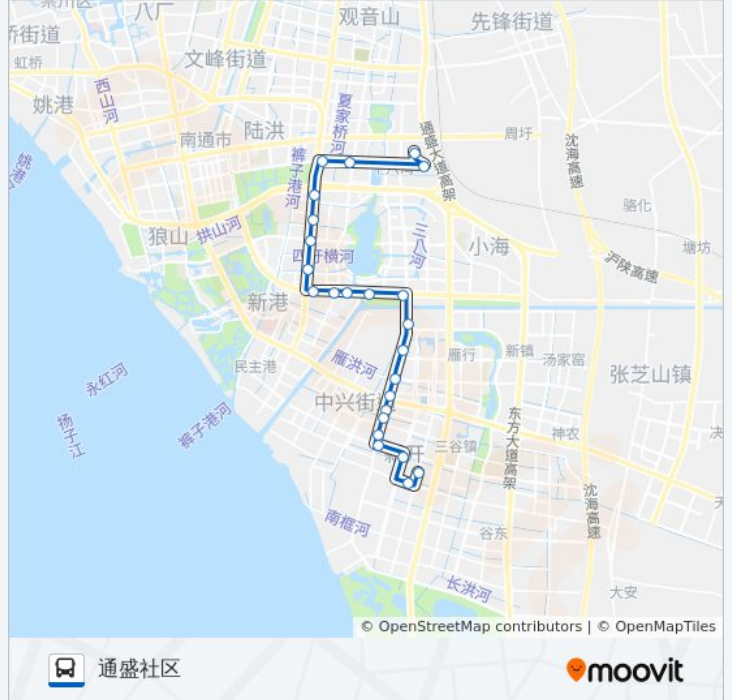

公交92路的时间表

往通盛社区方向的时间表

星期一	08:00 - 18:00
星期二	08:00 - 18:00
星期三	08:00 - 18:00
星期四	08:00 - 18:00
星期五	08:00 - 18:00
星期六	08:00 - 18:00
星期日	08:00 - 18:00

公交92路的信息

方向: 通盛社区

站点数量: 24

行车时间: 38 分

途经站点:

乐天玛特

振兴花苑

星海花园

开发区实验小学

春天花园南

通盛社区

你可以在moovitapp.com下载公交92路的PDF时间表和线路图。使用[Moovit应用程序](#)查询南通的实时公交、列车时刻表以及公共交通出行指南。

[关于Moovit](#) · [MaaS解决方案](#) · [城市列表](#) · [Moovit社区](#)

© 2024 Moovit - 保留所有权利

查看实时到站时间