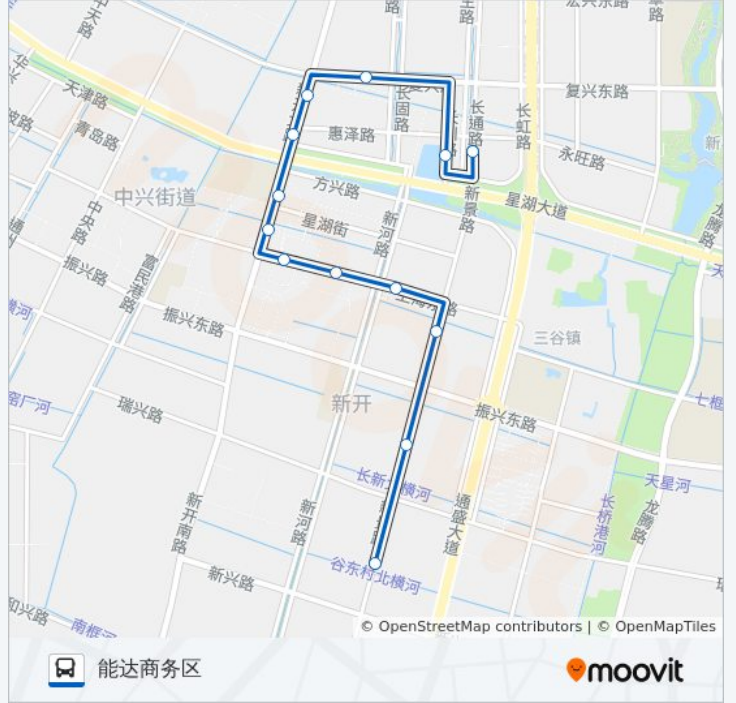

公交93路的信息

方向: 电子园区

站点数量: 14

行车时间: 18 分

途经站点:

方向: 能达商务区

13 站

[查看时间表](#)

- 长江实业集团
- 通盛社区
- 新景路上海路南
- 农房·幸福天地
- 良春医院
- 明珠花园
- 乐天玛特
- 星湖101
- 星湖花园东
- 四海家园南
- 复兴路新开路东
- 携程
- 能达商务区

公交93路的时间表

往能达商务区方向的时间表

星期一	06:30 - 18:50
星期二	06:30 - 18:50
星期三	06:30 - 18:50
星期四	06:30 - 18:50
星期五	06:30 - 18:50
星期六	06:30 - 18:50
星期日	06:30 - 18:50

公交93路的信息

方向: 能达商务区

站点数量: 13

行车时间: 16 分

途经站点:

你可以在moovitapp.com下载公交93路的PDF时间表和线路图。使用[Moovit应用程序](#)查询南通的实时公交、列车时刻表以及公共交通出行指南。

[关于Moovit](#) · [MaaS解决方案](#) · [城市列表](#) · [Moovit社区](#)

© 2023 Moovit - 版权所有

查看实时到站时间