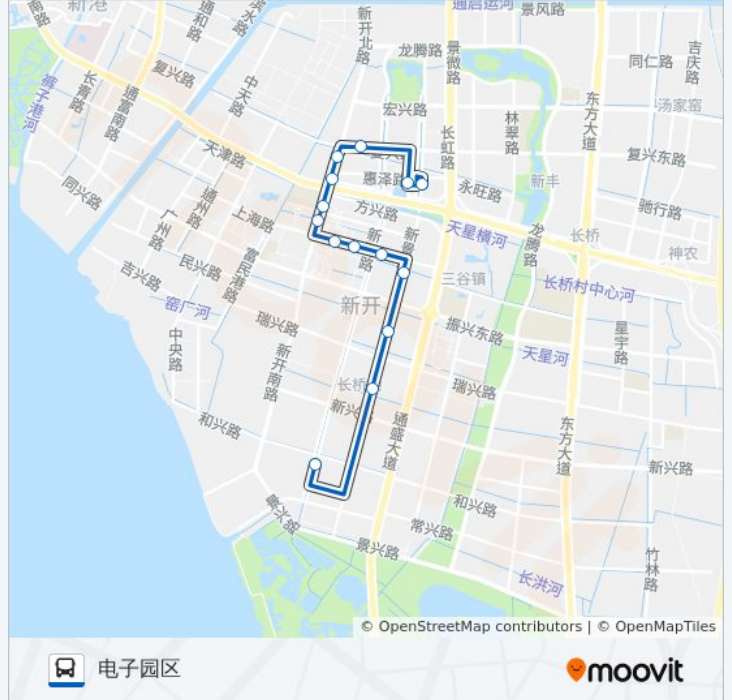

[查看时间表](#)

能达商务区
携程
复兴路新开路东
四海家园南
星湖花园东
星湖101
乐天玛特
明珠花园
良春医院
农房·幸福天地
新景路上海路南
通盛社区
长江实业集团
电子园区

公交93路的时间表

往电子园区方向的时间表

星期一	07:00 - 19:20
星期二	07:00 - 19:20
星期三	07:00 - 19:20
星期四	07:00 - 19:20
星期五	07:00 - 19:20
星期六	07:00 - 19:20
星期日	07:00 - 19:20

公交93路的信息

方向: 电子园区

站点数量: 14

行车时间: 18 分

途经站点:

方向: 能达商务区

13 站

[查看时间表](#)

- 长江实业集团
- 通盛社区
- 新景路上海路南
- 农房·幸福天地
- 良春医院
- 明珠花园
- 乐天玛特
- 星湖101
- 星湖花园东
- 四海家园南
- 复兴路新开路东
- 携程
- 能达商务区

公交93路的时间表

往能达商务区方向的时间表

星期一	06:30 - 18:50
星期二	06:30 - 18:50
星期三	06:30 - 18:50
星期四	06:30 - 18:50
星期五	06:30 - 18:50
星期六	06:30 - 18:50
星期日	06:30 - 18:50

公交93路的信息

方向: 能达商务区

站点数量: 13

行车时间: 16 分

途经站点:

你可以在moovitapp.com下载公交93路的PDF时间表和线路图。使用[Moovit应用程序](#)查询南通的实时公交、列车时刻表以及公共交通出行指南。

[关于Moovit](#) · [MaaS解决方案](#) · [城市列表](#) · [Moovit社区](#)

© 2023 Moovit - 版权所有