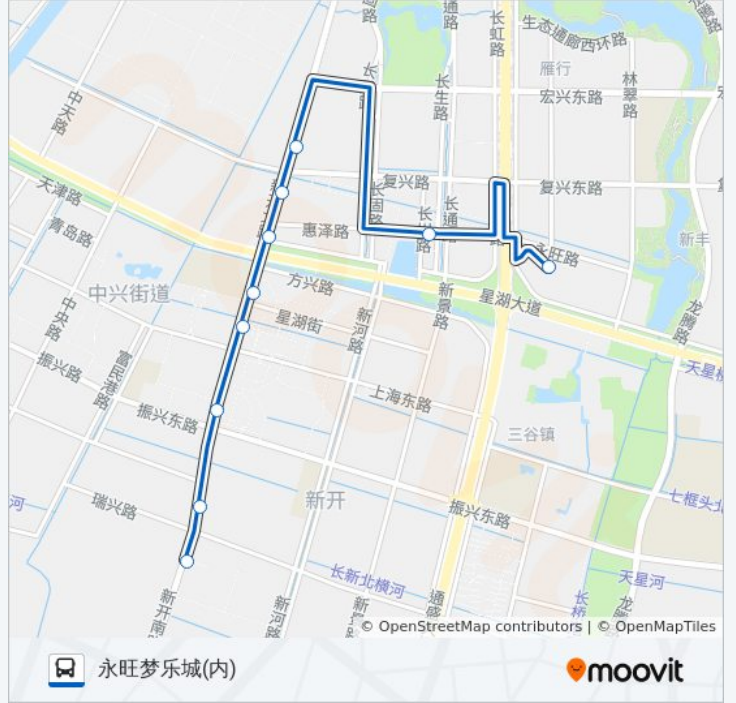

🚏 98路

新开

下载App

公交98((新开))共有2条行车路线。工作日的服务时间为：

(1) 新开: 07:30 - 20:30(2) 永旺梦乐城(内): 07:00 - 20:00

使用Moovit找到公交98路离你最近的站点，以及公交98路下车班的到站时间。

方向: 新开

11 站

方向: 新开

站点数量: 11

行车时间: 14 分

途经站点:

方向: 永旺梦乐城(内)

10 站

[查看时间表](#)

- 新开
- 中船机械
- 振兴花苑
- 乐天玛特
- 星湖101
- 星湖花园东
- 四海家园南
- 华润橡树湾
- 惠泽路长川路口
- 永旺梦乐城(内)

公交98路的时间表

往永旺梦乐城(内)方向的时间表

星期一	07:00 - 20:00
星期二	07:00 - 20:00
星期三	07:00 - 20:00
星期四	07:00 - 20:00
星期五	07:00 - 20:00
星期六	07:00 - 20:00
星期日	07:00 - 20:00

公交98路的信息

方向: 永旺梦乐城(内)

站点数量: 10

行车时间: 14 分

途经站点:

你可以在moovitapp.com下载公交98路的PDF时间表和线路图。使用[Moovit应用程序](#)查询南通的实时公交、列车时刻表以及公共交通出行指南。

[关于Moovit](#) · [MaaS解决方案](#) · [城市列表](#) · [Moovit社区](#)

© 2024 Moovit - 保留所有权利

查看实时到站时间