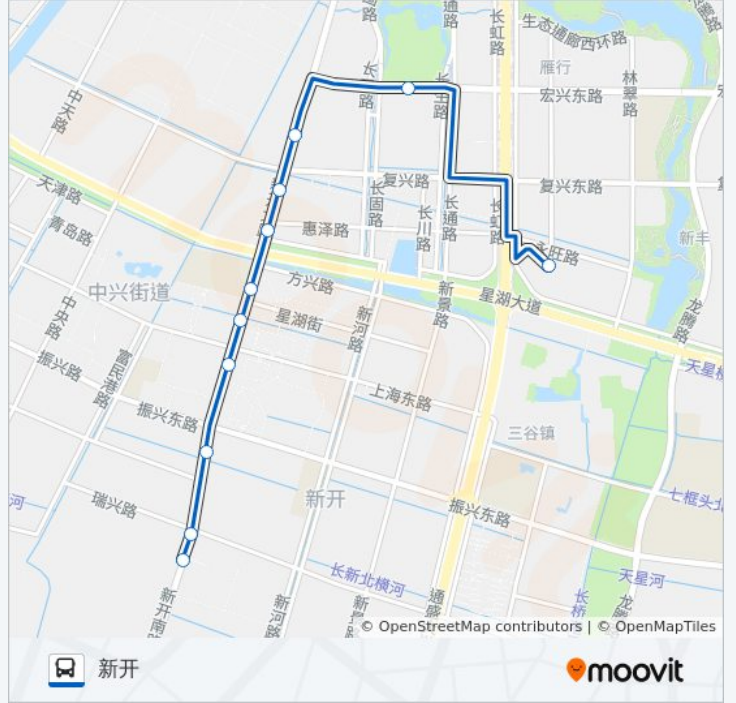

[查看时间表](#)

永旺梦乐城(内)

能达大厦

华润橡树湾

四海家园南

星湖花园东

星湖101

乐天玛特

振兴花苑

中船机械

新开南路瑞兴路北

新开

公交98路的时间表

往新开方向的时间表

星期一	07:30 - 20:30
星期二	07:30 - 20:30
星期三	07:30 - 20:30
星期四	07:30 - 20:30
星期五	07:30 - 20:30
星期六	07:30 - 20:30
星期日	07:30 - 20:30

公交98路的信息

方向: 新开

站点数量: 11

行车时间: 14 分

途经站点:

方向: 永旺梦乐城(内)

10 站

[查看时间表](#)

- 新开
- 中船机械
- 振兴花苑
- 乐天玛特
- 星湖101
- 星湖花园东
- 四海家园南
- 华润橡树湾
- 惠泽路长川路口
- 永旺梦乐城(内)

公交98路的时间表

往永旺梦乐城(内)方向的时间表

星期一	07:00 - 20:00
星期二	07:00 - 20:00
星期三	07:00 - 20:00
星期四	07:00 - 20:00
星期五	07:00 - 20:00
星期六	07:00 - 20:00
星期日	07:00 - 20:00

公交98路的信息

方向: 永旺梦乐城(内)

站点数量: 10

行车时间: 14 分

途经站点: