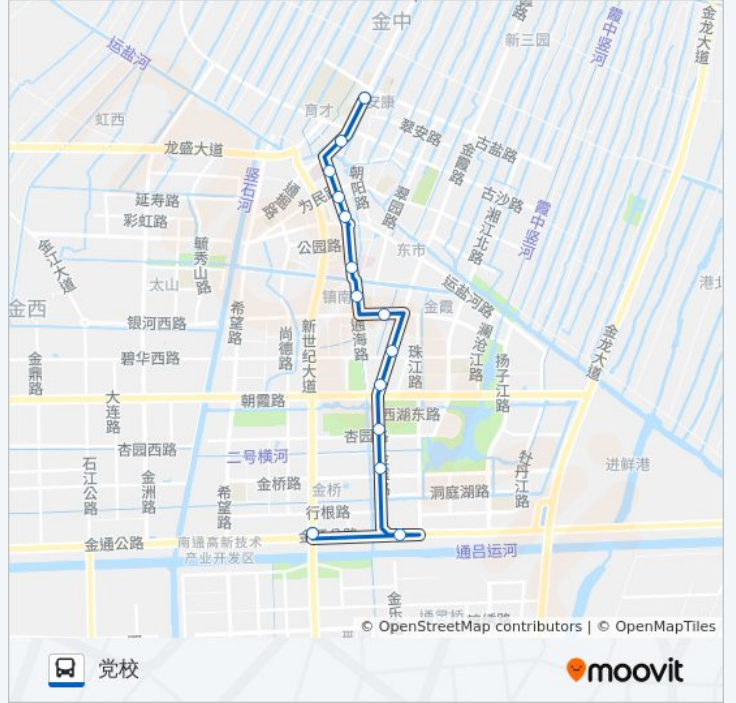

### 公交201路的时间表

往党校方向的时间表

星期一	06:10 - 18:50
星期二	06:10 - 18:50
星期三	06:10 - 18:50
星期四	06:10 - 18:50
星期五	06:10 - 18:50
星期六	06:10 - 18:50
星期日	06:10 - 18:50

### 公交201路的信息

**方向:** 党校

**站点数量:** 14

**行车时间:** 21 分

**途经站点:**

## 方向: 国盛义乌城

15 站

[查看时间表](#)

- 金沙汽修厂
- 马北中心西路口
- 党校
- 通州北站
- 人民医院
- 农工商
- 农业银行
- 中医院
- 通州小学
- 锦绣花苑
- 新通掘路碧华路口
- 新通掘路朝霞路口
- 新通掘路杏园路口
- 新通掘路金桥路口
- 国盛义乌城

## 公交201路的信息

方向: 国盛义乌城

站点数量: 15

行车时间: 22 分

途经站点: