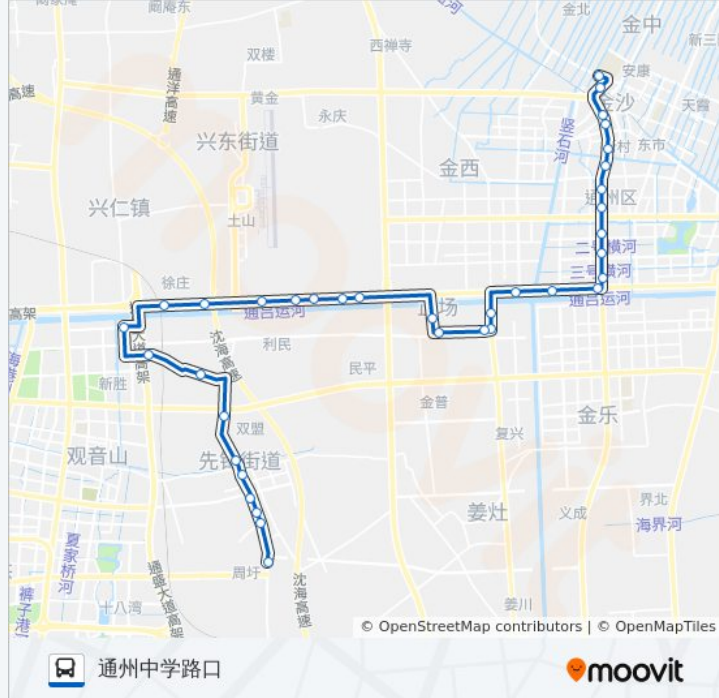

公交275路的时间表

往通州中学路口方向的时间表

星期一	06:00 - 18:00
星期二	06:00 - 18:00
星期三	06:00 - 18:00
星期四	06:00 - 18:00
星期五	06:00 - 18:00
星期六	06:00 - 18:00
星期日	06:00 - 18:00

公交275路的信息

方向: 通州中学路口

站点数量: 36

行车时间: 65 分

途经站点:

周灶港

民平村27组

正通西路口

正场路口

正通路东段路口

五圣殿

通州大桥南

圣果葡萄酒业

金西路口

世纪大桥

国盛义乌城

金色城品小区

江海皇都小区

通州行政中心

通州邮政

金鑫公寓

交通新村

金沙小学

佳乐花苑

瀚学苑

通州中学路口

你可以在moovitapp.com下载公交275路的PDF时间表和线路图。使用[Moovit应用程序](#)查询南通的实时公交、列车时刻表以及公共交通出行指南。

[关于Moovit](#) · [MaaS解决方案](#) · [城市列表](#) · [Moovit社区](#)

© 2024 Moovit - 保留所有权利