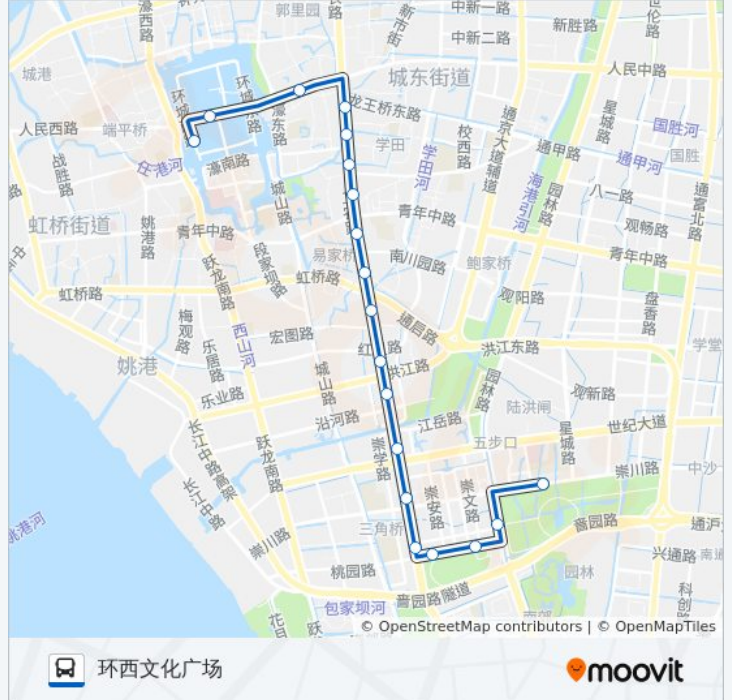

📍 301路

南通大学北门

下载App

公交301((南通大学北门))共有2条行车路线。工作日的服务时间为：

(1) 南通大学北门: 06:10 - 21:00(2) 环西文化广场: 06:50 - 21:40

使用Moovit找到公交301路离你最近的站点，以及公交301路下车班的到站时间。

方向: 南通大学北门

18 站

中南世纪城

南通大学西

南通大学北门

公交301路的时间表

往南通大学北门方向的时间表

星期一	06:10 - 21:00
星期二	06:10 - 21:00
星期三	06:10 - 21:00
星期四	06:10 - 21:00
星期五	06:10 - 21:00
星期六	06:10 - 21:00
星期日	06:10 - 21:00

公交301路的信息

方向: 南通大学北门

站点数量: 18

行车时间: 30 分

途经站点:

方向: 环西文化广场

19 站

[查看时间表](#)

- 南通大学北门
- 南通大学西
- 中南世纪城
- 体育会展中心
- 中央商务区
- 烟草公司
- 市行政中心西
- 政务中心
- 疾控中心
- 文峰城市广场
- 南川河桥
- 易家桥新村
- 南通大饭店
- 国税局
- 中级法院
- 小石桥南
- 友谊桥公交停车场
- 钟楼广场

公交301路的时间表

往环西文化广场方向的时间表

星期一	06:50 - 21:40
星期二	06:50 - 21:40
星期三	06:50 - 21:40
星期四	06:50 - 21:40
星期五	06:50 - 21:40
星期六	06:50 - 21:40
星期日	06:50 - 21:40

公交301路的信息

方向: 环西文化广场

站点数量: 19

行车时间: 29 分

途经站点:

你可以在moovitapp.com下载公交301路的PDF时间表和线路图。使用[Moovit应用程序](#)查询南通的实时公交、列车时刻表以及公共交通出行指南。