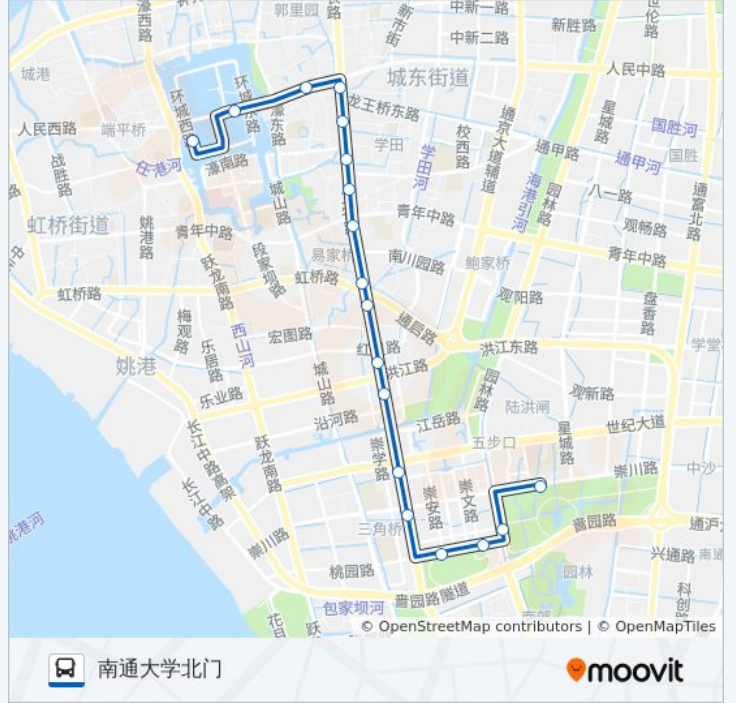

📍 301路

南通大学北门

下载App

公交301((南通大学北门))共有2条行车路线。工作日的服务时间为：

(1) 南通大学北门: 06:10 - 21:00(2) 环西文化广场: 06:50 - 21:40

使用Moovit找到公交301路离你最近的站点，以及公交301路下车班的到站时间。

方向: 南通大学北门

18 站

易家桥新村

南川河桥

麦客隆

疾控中心

政务中心

市行政中心西

烟草公司

体育会展中心

中南世纪城

南通大学西

南通大学北门

公交301路的时间表

往南通大学北门方向的时间表

星期一	06:10 - 21:00
星期二	06:10 - 21:00
星期三	06:10 - 21:00
星期四	06:10 - 21:00
星期五	06:10 - 21:00
星期六	06:10 - 21:00
星期日	06:10 - 21:00

公交301路的信息

方向: 南通大学北门

站点数量: 18

行车时间: 30 分

途经站点:

方向: 环西文化广场

19 站

[查看时间表](#)

- 南通大学北门
- 南通大学西
- 中南世纪城
- 体育会展中心
- 中央商务区
- 烟草公司
- 市行政中心西
- 政务中心
- 疾控中心
- 文峰城市广场
- 南川河桥
- 易家桥新村
- 南通大饭店
- 国税局
- 中级法院
- 小石桥南
- 友谊桥公交停车场
- 钟楼广场

公交301路的时间表