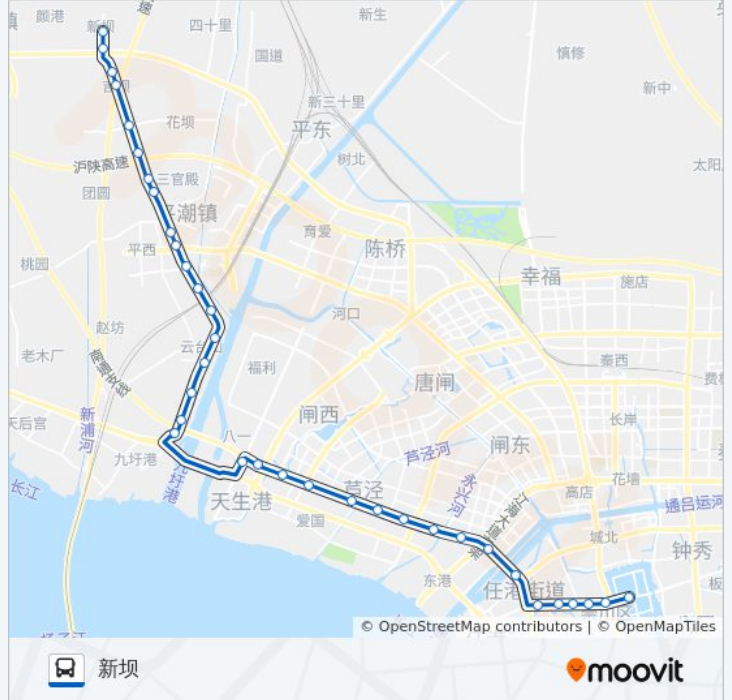

[查看时间表](#)

钟楼广场
口腔医院
端平桥
市一中
交通局
人民路外环西路东
节制闸
越江路口南
第四人民医院
果园·三菱汽车广场
永兴车城
三明时装公司
芦泾港
华东调剂市场
支云公司
高墩圩桥
天生路城港路南
沿江路宁通高速路口
九圩港
川家圩
蛟龙重工
川家圩北

公交602路的时间表

往新坝方向的时间表

星期一	05:00 - 19:00
星期二	05:00 - 19:00
星期三	05:00 - 19:00
星期四	05:00 - 19:00
星期五	05:00 - 19:00
星期六	05:00 - 19:00
星期日	05:00 - 19:00

公交602路的信息

方向: 新坝

站点数量: 35

行车时间: 64 分

途经站点:

云台山
 电瓷厂
 平潮中学
 电容器厂
 化工厂路口
 飞云木业
 三官殿
 湾子头村
 陈元路口
 吉坝村
 336省道204国道南
 新坝路口
 新坝

方向: 钟楼广场

36 站
[查看时间表](#)

公交602路的信息

方向: 钟楼广场
 站点数量: 36
 行车时间: 64 分
 途经站点:

川家圩

九圩港

沿江公路宁通高速路口

天生路城港路南

高墩圩桥

支云公司

华东调剂市场

芦泾港

三明时装公司

永兴国际车城

果园·三菱汽车广场

第四人民医院

越江路口南

节制闸