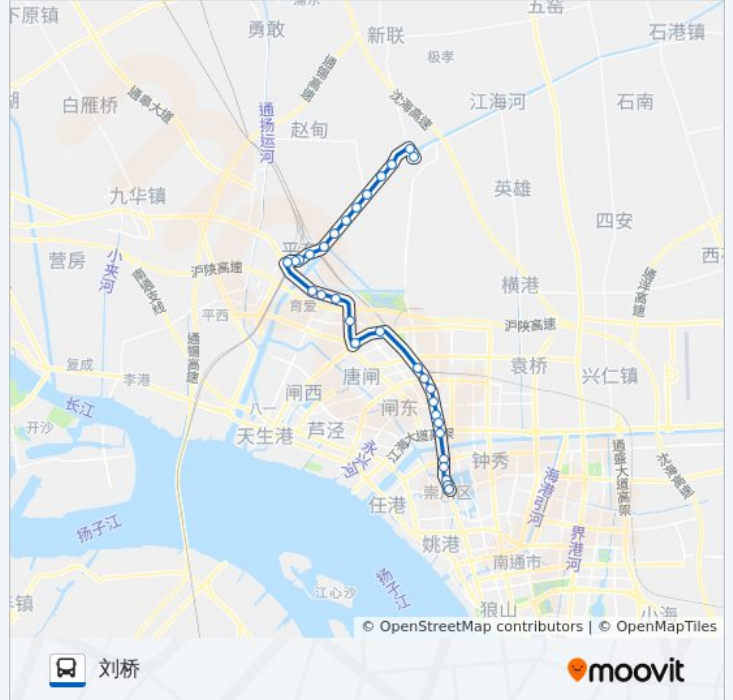

[查看时间表](#)

- 华联
- 盆景园
- 濠西书苑
- 轻纺城
- 通宁大桥南
- 通宁大桥北
- 高店·鸿鸣摩尔西
- 高店鸿鸣摩尔西
- 十字桥
- 尖沟头
- 通宁大道永兴大道口
- 幸福家苑
- 城北大道通宁大道西
- 城北立交东
- 丽阳花园
- 陈桥
- 育爱村
- 204国道荣盛路南
- 五平路204国道口
- 平东镇西
- 平东镇政府
- 平东镇

公交605路的时间表

往刘桥方向的时间表

方向: 刘桥

站点数量: 31

行车时间: 58 分

途经站点:

- 钱家庄
- 尧盛路口
- 新生竖河桥东
- 谢家桥
- 赵甸路口
- 朱季港
- 锅厂村
- 刘桥大桥北
- 刘桥

方向: 盆景园

30 站
[查看时间表](#)

- 刘桥
- 刘桥大桥北
- 锅厂村
- 朱季港
- 赵甸路口
- 谢家桥
- 新生竖河桥东
- 尧盛路口
- 钱家庄
- 平东镇
- 平东镇政府
- 平东镇西
- 五平路204国道口
- 204国道荣盛路南
- 育爱村
- 陈桥
- 丽阳花园
- 城北立交东

公交605路的信息

方向: 盆景园
站点数量: 30
行车时间: 57 分
途经站点:

城北大道通宁大道西

幸福家苑

通宁大道永兴大道口

尖沟头

十字桥

高店鸿鸣摩尔西