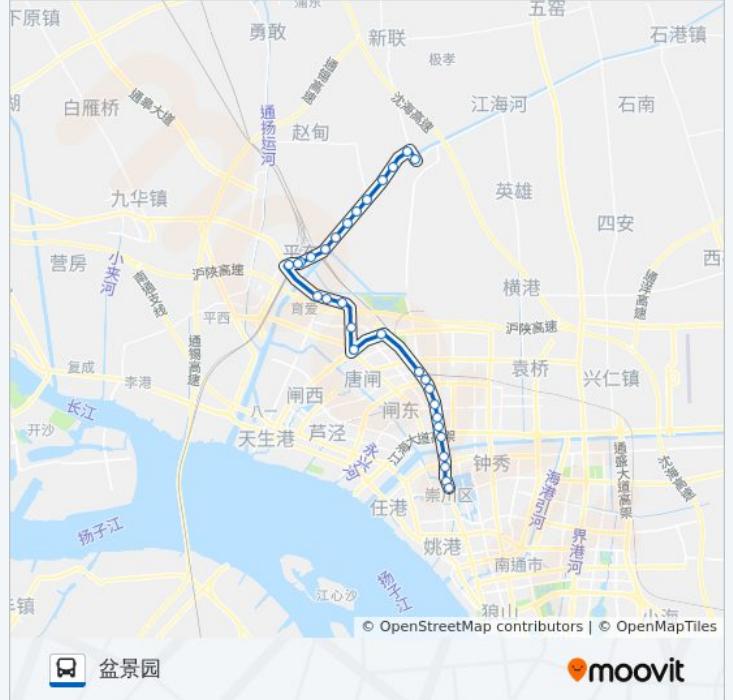

公交605路的信息

方向: 盆景园
站点数量: 30
行车时间: 57 分
途经站点:

城北大道通宁大道西

幸福家苑

通宁大道永兴大道口

尖沟头

十字桥

高店鸿鸣摩尔西

高店·鸿鸣摩尔西

通宁大桥北

通宁大桥南

轻纺城

濠西书苑

盆景园

你可以在moovitapp.com下载公交605路的PDF时间表和线路图。使用[Moovit应用程序](#)查询南通的实时公交、列车时刻表以及公共交通出行指南。

[关于Moovit](#) · [MaaS解决方案](#) · [城市列表](#) · [Moovit社区](#)

© 2024 Moovit - 保留所有权利

查看实时到站时间