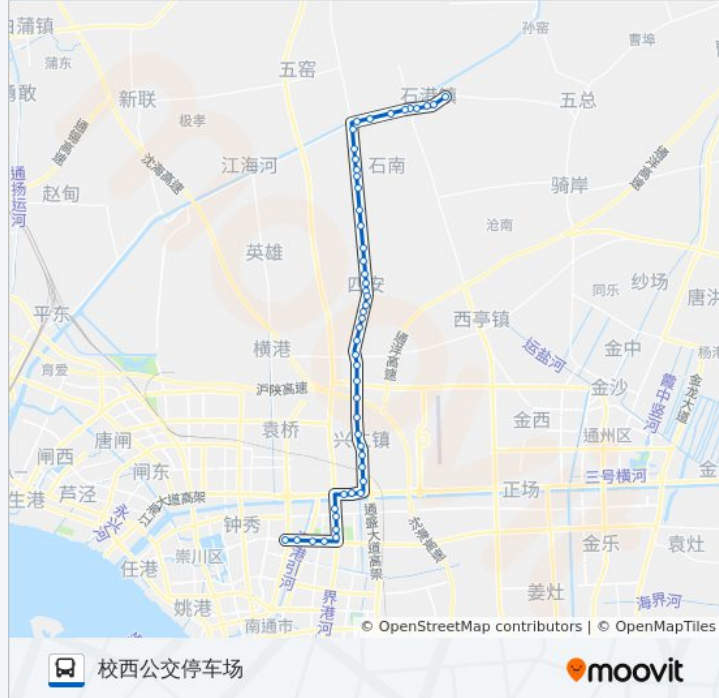

包家桥

永护村

兴仁北

兴仁

兴仁镇

仁和家园

兴仁初级中学

兴仁路口

虹波机械

江海大道富兴南路口

通富大桥南

通富路钟秀路口·橡胶桥

通富路新胜路口

通富路人民路口

人民路胜利路东

东晖花园

麦德隆

校西公交停车场

方向: 石港公安分局

48 站

[查看时间表](#)

校西公交停车场

麦德龙

公交608路的时间表

往石港公安分局方向的时间表

星期一	05:45 - 19:10
星期二	05:45 - 19:10
星期三	05:45 - 19:10

东晖花园

人民路世伦路东

通富北路人民东路路口

通富路新胜路口

通富路钟秀路口·项家桥

江海大道通富路东