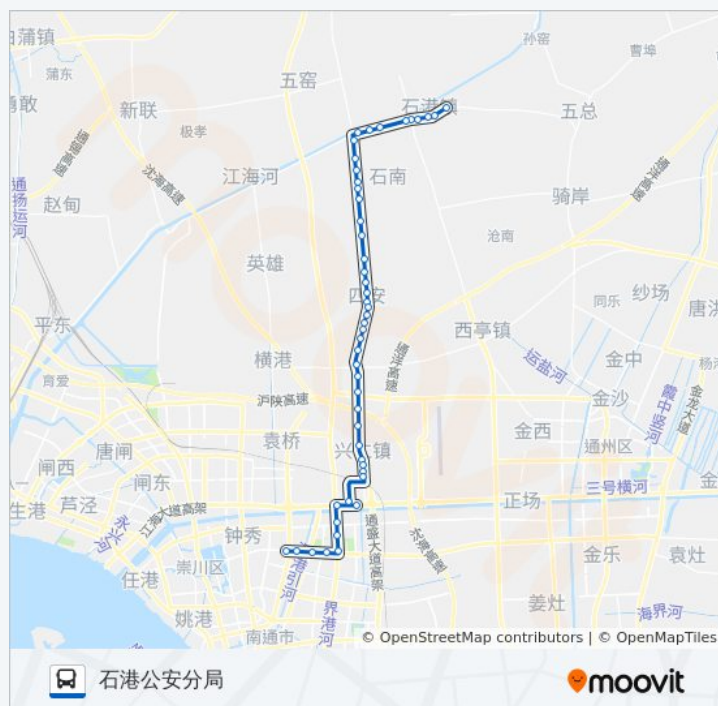

包家桥

永护村

兴仁北

兴仁

兴仁镇

仁和家园

兴仁初级中学

兴仁路口

蔡坝村

S225石南路口

颐和舒雅老年公虞

星期四	05:45 - 19:10
星期五	05:45 - 19:10
星期六	05:45 - 19:10
星期日	05:45 - 19:10

公交608路的信息

方向: 石港公安分局

站点数量: 48

行车时间: 82 分

途经站点:

史港桥

三窑村

电管站

S225陆家桥南

五平路陆家桥东

石西

石港工业园

阳光花苑

五平路石江路西

石港车站

石港镇十字路口

石港人民医院

石港派出所

你可以在moovitapp.com下载公交608路的PDF时间表和线路图。使用[Moovit应用程序](#)查询南通的实时公交、列车时刻表以及公共交通出行指南。

[关于Moovit](#) · [MaaS解决方案](#) · [城市列表](#) · [Moovit社区](#)