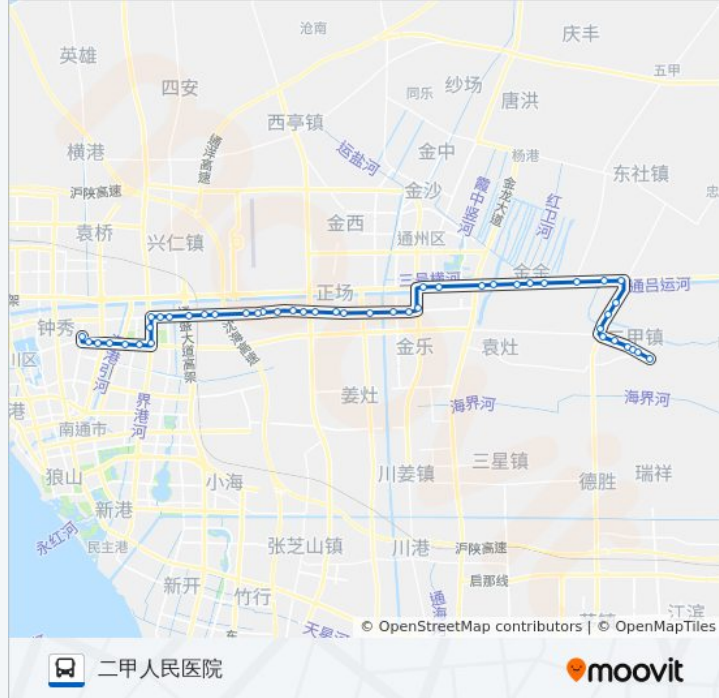

方向: 二甲人民医院

站点数量: 46

行车时间: 86 分

途经站点:

正通路东段路口

新江海河桥西

供销集团

锦绣路金山路口

世纪大桥南

义乌城南门

通灵桥

S335s223口

进鲜港

农民街

金余

二甲交警中队

四同村

头甲桥

余北大桥

中心路

余西

余西南路口

光明西路口

新玻园区路口

光明花苑

二甲车站

二甲农贸市场

二甲人民医院

方向: 五一一路公交停车场

44 站

[查看时间表](#)

二甲车站