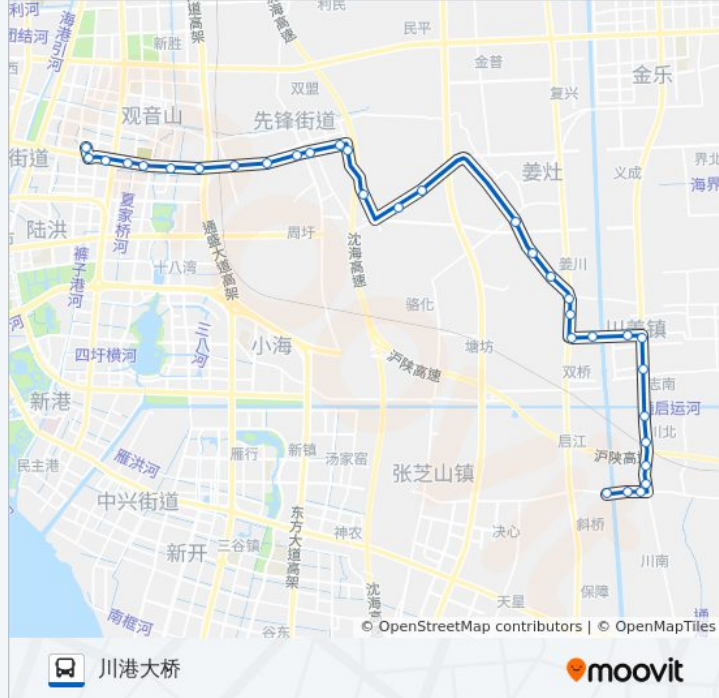

往客运东回车场方向的时间表

星期一	06:00 - 18:00
星期二	06:00 - 18:00
星期三	06:00 - 18:00
星期四	06:00 - 18:00
星期五	06:00 - 18:00
星期六	06:00 - 18:00
星期日	06:00 - 18:00

公交613路的信息

方向: 客运东回车场

站点数量: 29

行车时间: 48 分

途经站点:

十六里墩新村

站点数量: 33

行车时间: 55 分

途经站点:

临时停靠3

223线温州路口

梦之语家纺

南通家纺城西入口

双桥套闸

南通家纺城客运站

家纺城南

金太阳公司·蓝丝羽

川北工业区

川叠路玄同路口

居委北路口

川港

川港派出所

川港

川港大桥

你可以在moovitapp.com下载公交613路的PDF时间表和线路图。使用[Moovit应用程序](#)查询南通的实时公交、列车时刻表以及公共交通出行指南。

[关于Moovit](#) · [MaaS解决方案](#) · [城市列表](#) · [Moovit社区](#)

© 2024 Moovit - 保留所有权利

查看实时到站时间