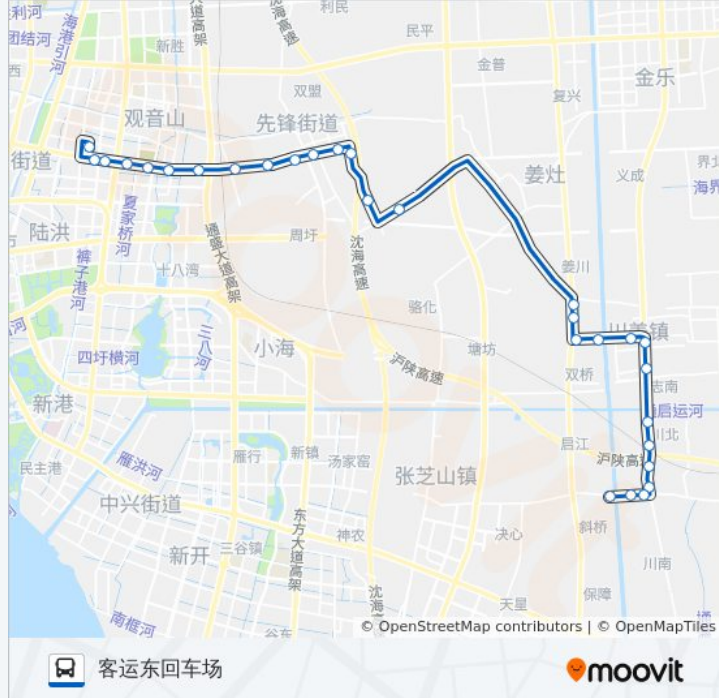

往客运东回车场方向的时间表

星期一	06:00 - 18:00
星期二	06:00 - 18:00
星期三	06:00 - 18:00
星期四	06:00 - 18:00
星期五	06:00 - 18:00
星期六	06:00 - 18:00
星期日	06:00 - 18:00

公交613路的信息

方向: 客运东回车场

站点数量: 29

行车时间: 48 分

途经站点:

十六里墩新村

金地国际

青年路太平路西

国城生活广场

车管所

客运东站

客运东站回停车场

方向: 川港大桥

33 站

[查看时间表](#)

东站公交回停车场

东站公交回停车场

车管所

国城生活广场

青年路太平路西

金地国际

十六里墩新村

财通科技园

英伦上院

城市名人府邸

青年路兴园路口

青年路振先路口

先峰高架桥北

先锋中学

永安村