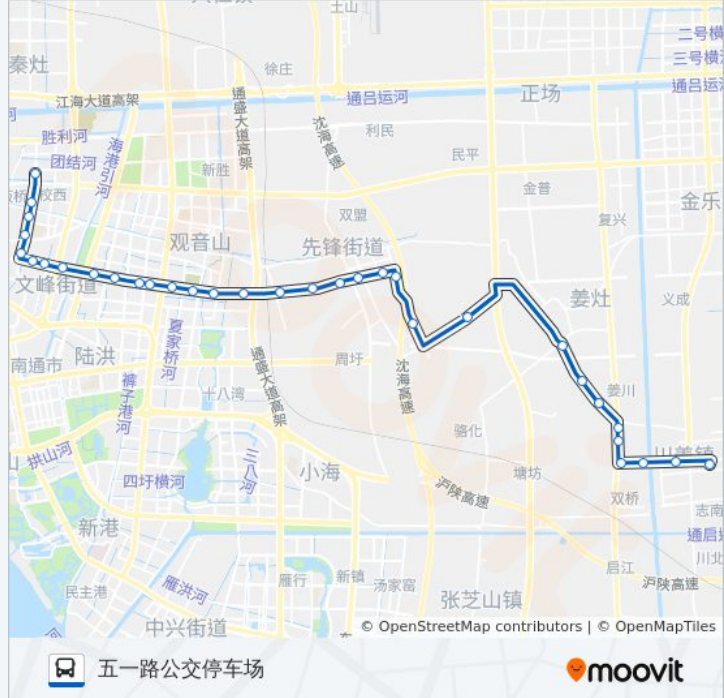

### 公交615路的时间表

往五一路公交停车场方向的时间表

星期一	05:40 - 19:00
星期二	05:40 - 19:00
星期三	05:40 - 19:00
星期四	05:40 - 19:00
星期五	05:40 - 19:00
星期六	05:40 - 19:00
星期日	05:40 - 19:00

### 公交615路的信息

方向: 五一路公交停车场

站点数量: 33

行车时间: 57 分

途经站点:

- 客运东站
- 世伦桥西
- 英华服装公司
- 青年路通京大道东
- 东方医院
- 职大科技学院
- 五一路青年东路北
- 五一路教育路北
- 五一路龙王桥东路南
- 德民花苑东
- 五一路公交停车场

**方向: 南通家纺城成品展示中心**

29 站  
[查看时间表](#)

- 五一路公交停车场
- 德民花苑东
- 五一路龙王桥东路南
- 五一路教育路南
- 江苏工程学院
- 职大科技学院
- 东方医院
- 青年路通京大道东
- 英华服装公司
- 世伦桥西
- 东站公交回车场
- 车管所
- 国城生活广场
- 青年路太平路西
- 金地国际
- 十六里墩新村
- 财通科技园
- 英伦上院

**公交615路的时间表**

往南通家纺城成品展示中心方向的时间表

星期一	05:50 - 19:20
星期二	05:50 - 19:20
星期三	05:50 - 19:20
星期四	05:50 - 19:20
星期五	05:50 - 19:20
星期六	05:50 - 19:20
星期日	05:50 - 19:20

**公交615路的信息**

方向: 南通家纺城成品展示中心  
 站点数量: 29  
 行车时间: 49 分  
 途经站点:

城市名人府邸

青年路兴园路口

青年路振先路口

先锋高架桥北

临时停靠1

223线温州路口