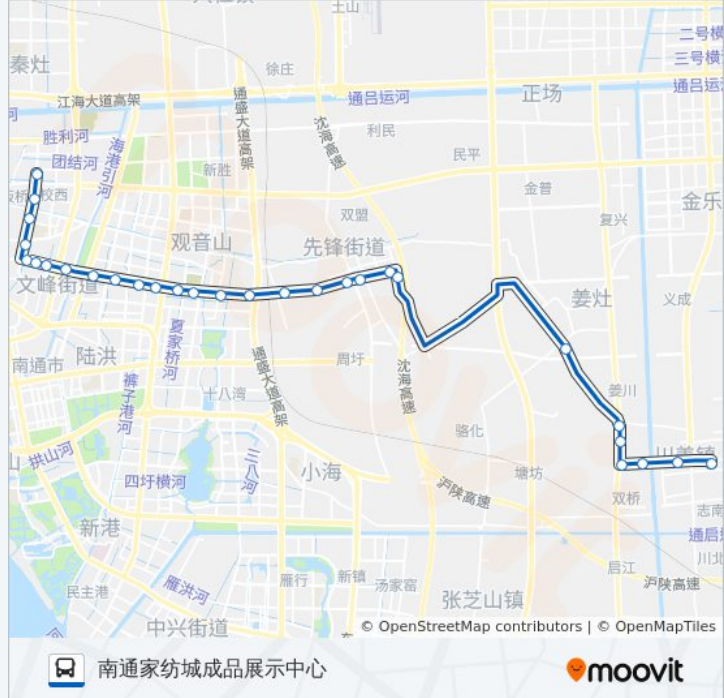

### 公交615路的信息

方向: 五一路公交停车场

站点数量: 33

行车时间: 57 分

途经站点:

- 客运东站
- 世伦桥西
- 英华服装公司
- 青年路通京大道东
- 东方医院
- 职大科技学院
- 五一路青年东路北
- 五一路教育路北
- 五一路龙王桥东路南
- 德民花苑东
- 五一路公交停车场

**方向: 南通家纺城成品展示中心**

29 站  
[查看时间表](#)

- 五一路公交停车场
- 德民花苑东
- 五一路龙王桥东路南
- 五一路教育路南
- 江苏工程学院
- 职大科技学院
- 东方医院
- 青年路通京大道东
- 英华服装公司
- 世伦桥西
- 东站公交回车场
- 车管所
- 国城生活广场
- 青年路太平路西
- 金地国际
- 十六里墩新村
- 财通科技园
- 英伦上院

**公交615路的时间表**

往南通家纺城成品展示中心方向的时间表

星期一	05:50 - 19:20
星期二	05:50 - 19:20
星期三	05:50 - 19:20
星期四	05:50 - 19:20
星期五	05:50 - 19:20
星期六	05:50 - 19:20
星期日	05:50 - 19:20

**公交615路的信息**

方向: 南通家纺城成品展示中心  
 站点数量: 29  
 行车时间: 49 分  
 途经站点:

城市名人府邸

青年路兴园路口

青年路振先路口

先锋高架桥北

临时停靠1

223线温州路口

梦之语家纺

南通家纺城西入口

双桥套闸

南通家纺城客运站

南通家纺城成品展示中心

你可以在moovitapp.com下载公交615路的PDF时间表和线路图。使用[Moovit应用程序](#)查询南通的实时公交、列车时刻表以及公共交通出行指南。

[关于Moovit](#) · [MaaS解决方案](#) · [城市列表](#) · [Moovit社区](#)

© 2023 Moovit - 版权所有