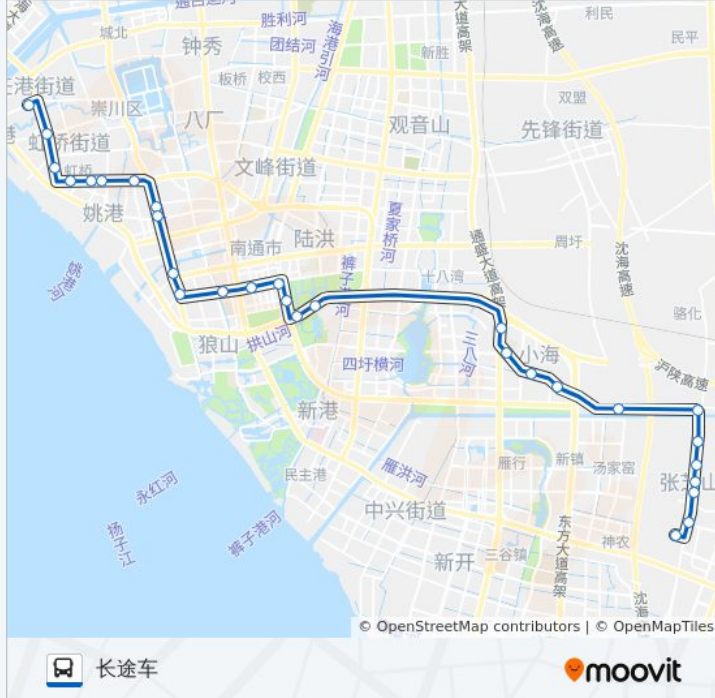

小海卫生服务中心

小海街办

小海中学

星嘉花园

南通大学南

晋园

南通大学西

崇川路园林路西

检验检疫局

第一初级中学

公交616路的时间表

往长途车方向的时间表

星期一	06:00 - 19:30
星期二	06:00 - 19:30
星期三	06:00 - 19:30
星期四	06:00 - 19:30
星期五	06:00 - 19:30
星期六	06:00 - 19:30
星期日	06:00 - 19:30

公交616路的信息

方向: 长途车

站点数量: 29

行车时间: 59 分

途经站点:

跃龙南路崇川路北

糖库

春晖花园西

城南二村

光明南村

虹桥路姚港路西

虹桥二中

虹桥路外环西路东

虹桥小学

外环西路任港路南

长途车站

你可以在moovitapp.com下载公交616路的PDF时间表和线路图。使用[Moovit应用程序](#)查询南通的实时公交、列车时刻表以及公共交通出行指南。

[关于Moovit](#) · [MaaS解决方案](#) · [城市列表](#) · [Moovit社区](#)

© 2023 Moovit - 版权所有