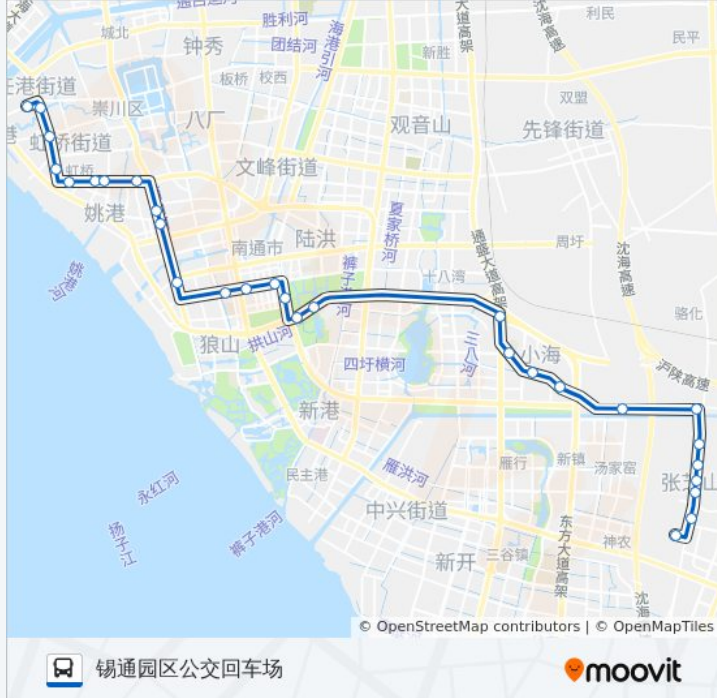

[查看时间表](#)

- 长途车站
- 茶庵殿
- 外环西路任港路南
- 虹桥小学
- 虹桥路外环西路东
- 虹桥二中
- 虹桥路姚港路西
- 光明南村
- 城南二村
- 春晖花园西
- 跃龙南路世纪大道南
- 第一初级中学
- 检验检疫局
- 崇川路园林路口
- 南通大学西
- 嵩园
- 南通大学南
- 星嘉花园
- 小海中学
- 小海街办
- 小海卫生服务中心
- 朝阳港村

公交616路的时间表

往锡通园区公交回停车场方向的时间表

星期一	06:00 - 20:00
星期二	06:00 - 20:00
星期三	06:00 - 20:00
星期四	06:00 - 20:00
星期五	06:00 - 20:00
星期六	06:00 - 20:00
星期日	06:00 - 20:00

公交616路的信息

方向: 锡通园区公交回停车场

站点数量: 29

行车时间: 58 分

途经站点:

通启大桥

张芝山街办

通海工商分局

通海中学

张芝山镇

张芝山·锡通园区

锡通园区公交回车场

方向: 长途车

29 站

[查看时间表](#)