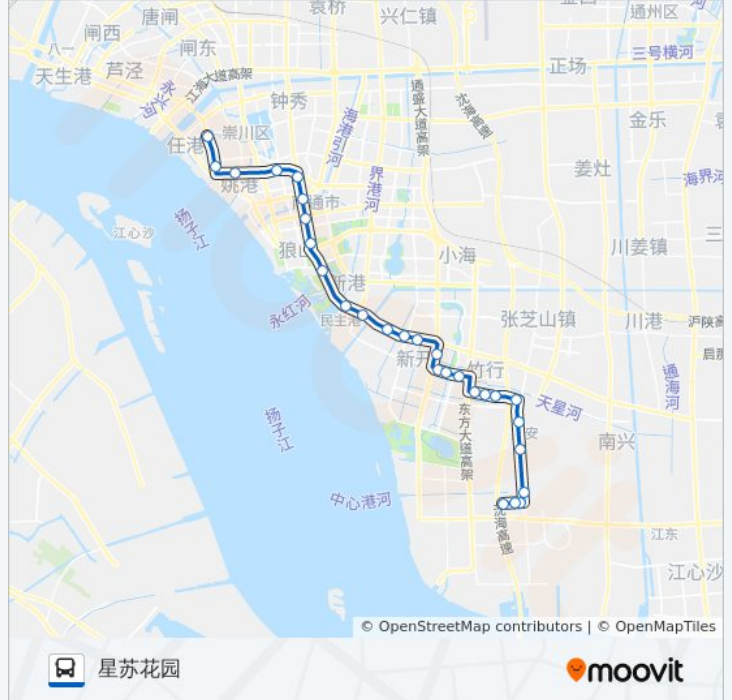

张江路南兴路北

江东钢绳厂

莫愁新村

农场

农场场部

星苏花园

方向: 茶庵殿

27 站

[查看时间表](#)

星苏花苑

农场场部

农场

张江路农民路北

力强钢绳厂

张江路南兴路北

薛家店

竹行街办

星竹花园

星辰花园

卫生高职学校

南通工贸技师学院

天星湖中学

航运学院

星湖大道新河路东

东方中学

安惠公司

开发区公安分局·罗莱家纺

公交620路的时间表

往茶庵殿方向的时间表

星期一	05:25 - 19:10
星期二	05:25 - 19:10
星期三	05:25 - 19:10
星期四	05:25 - 19:10
星期五	05:25 - 19:10
星期六	05:25 - 19:10
星期日	05:25 - 19:10

公交620路的信息

方向: 茶庵殿

站点数量: 27

行车时间: 53 分

途经站点: