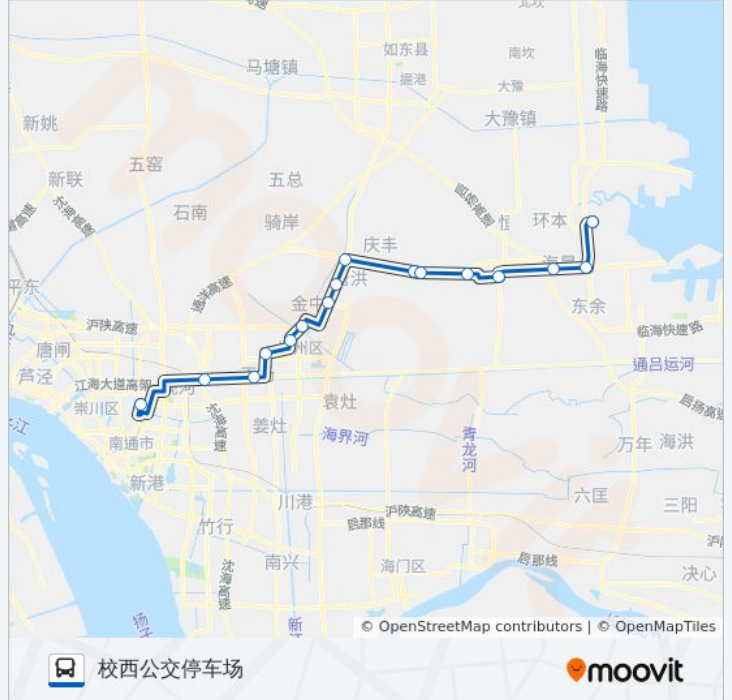

[查看时间表](#)

通州湾科教城

中心桥路口

海晏

三余镇

王家店路口

五甲路口

五甲人民路口

校西公交停车场

公交802路的时间表

往校西公交停车场方向的时间表

星期一	07:00 - 17:00
星期二	07:00 - 17:00
星期三	07:00 - 17:00
星期四	07:00 - 17:00
星期五	07:00 - 17:00
星期六	07:00 - 17:00
星期日	07:00 - 17:00

公交802路的信息

方向: 校西公交停车场

站点数量: 16

行车时间: 52 分

途经站点:

方向: 通州湾科教城

16 站

[查看时间表](#)

- 校西公交停车场
- 兴东机场路口
- 正场
- 通州车管所
- 胜利桥公交回车场
- 通州北站
- 唐洪加油站
- 唐洪路口
- 庆丰加油站
- 五甲人民路口
- 五甲路口
- 王家店路口
- 三余镇
- 海晏
- 中心桥路口
- 通州湾科教城

公交802路的时间表

往通州湾科教城方向的时间表

星期一	07:00 - 17:00
星期二	07:00 - 17:00
星期三	07:00 - 17:00
星期四	07:00 - 17:00
星期五	07:00 - 17:00
星期六	07:00 - 17:00
星期日	07:00 - 17:00

公交802路的信息

方向: 通州湾科教城

站点数量: 16

行车时间: 53 分

途经站点:

你可以在moovitapp.com下载公交802路的PDF时间表和线路图。使用[Moovit应用程序](#)查询南通的实时公交、列车时刻表以及公共交通出行指南。

[关于Moovit](#) · [MaaS解决方案](#) · [城市列表](#) · [Moovit社区](#)

© 2024 Moovit - 保留所有权利