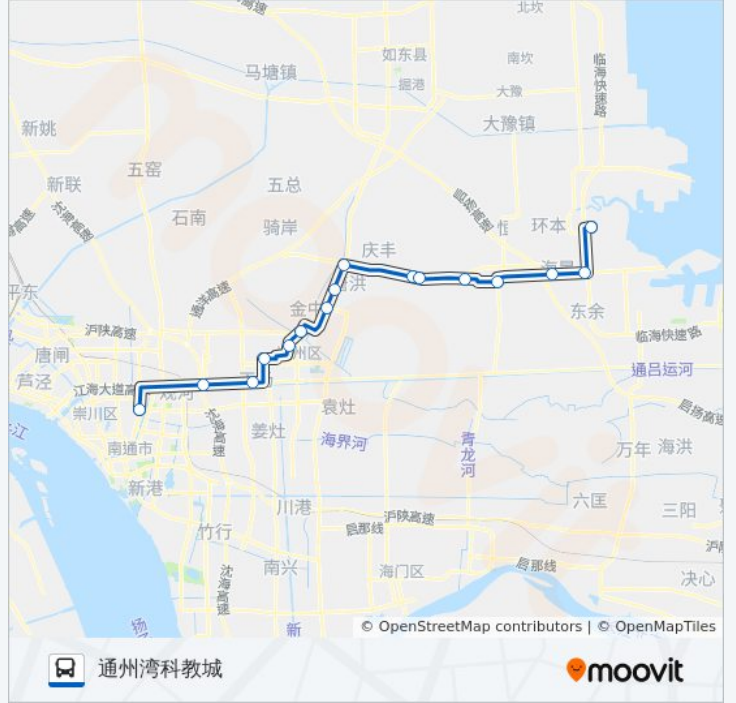

校西公交停车场

公交802路的时间表

往校西公交停车场方向的时间表

星期一	07:00 - 17:00
星期二	07:00 - 17:00
星期三	07:00 - 17:00
星期四	07:00 - 17:00
星期五	07:00 - 17:00
星期六	07:00 - 17:00
星期日	07:00 - 17:00

公交802路的信息

方向: 校西公交停车场

站点数量: 16

行车时间: 52 分

途经站点:

方向: 通州湾科教城

16 站

[查看时间表](#)

- 校西公交停车场
- 兴东机场路口
- 正场
- 通州车管所
- 胜利桥公交回车场
- 通州北站
- 唐洪加油站
- 唐洪路口
- 庆丰加油站
- 五甲人民路口
- 五甲路口
- 王家店路口
- 三余镇
- 海晏
- 中心桥路口
- 通州湾科教城

公交802路的时间表

往通州湾科教城方向的时间表

星期一	07:00 - 17:00
星期二	07:00 - 17:00
星期三	07:00 - 17:00
星期四	07:00 - 17:00
星期五	07:00 - 17:00
星期六	07:00 - 17:00
星期日	07:00 - 17:00

公交802路的信息

方向: 通州湾科教城

站点数量: 16

行车时间: 53 分

途经站点:

你可以在moovitapp.com下载公交802路的PDF时间表和线路图。使用[Moovit应用程序](#)查询南通的实时公交、列车时刻表以及公共交通出行指南。

[关于Moovit](#) · [MaaS解决方案](#) · [城市列表](#) · [Moovit社区](#)

© 2024 Moovit - 保留所有权利

查看实时到站时间