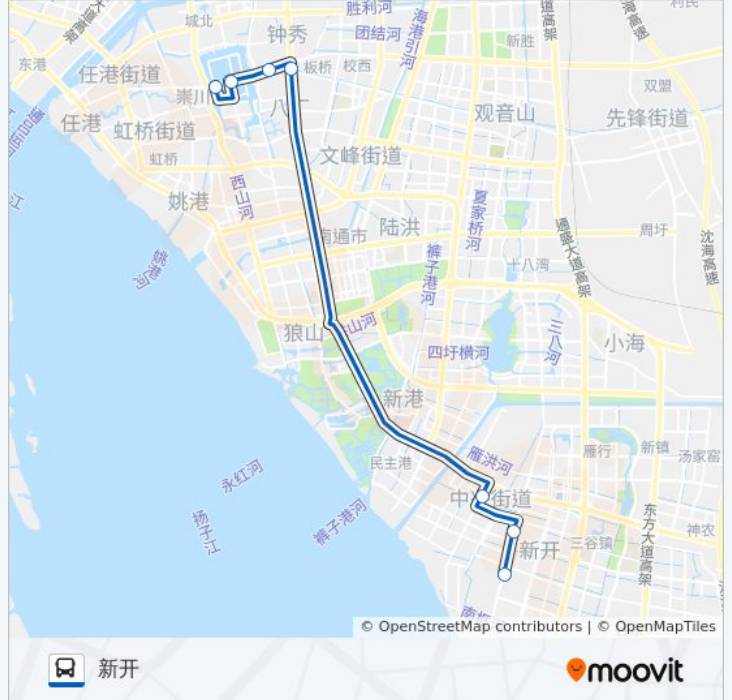

公交B22路的时间表

往新开方向的时间表

星期一	07:00 - 18:00
星期二	07:00 - 18:00
星期三	07:00 - 18:00
星期四	07:00 - 18:00
星期五	07:00 - 18:00
星期六	07:00 - 18:00
星期日	07:00 - 18:00

公交B22路的信息

方向: 新开

站点数量: 7

行车时间: 21 分

途经站点:

方向: 环西文化广场

7 站

[查看时间表](#)

- 新开
- 振兴花苑
- 南通开发区管委会
- 小石桥南
- 友谊桥公交停车场
- 钟楼广场
- 环西文化广场

公交B22路的时间表

往环西文化广场方向的时间表

星期一	07:00 - 18:00
星期二	07:00 - 18:00
星期三	07:00 - 18:00
星期四	07:00 - 18:00
星期五	07:00 - 18:00
星期六	07:00 - 18:00
星期日	07:00 - 18:00

公交B22路的信息

方向: 环西文化广场

站点数量: 7

行车时间: 20 分

途经站点:

你可以在moovitapp.com下载公交B22路的PDF时间表和线路图。使用[Moovit应用程序](#)查询南通的实时公交、列车时刻表以及公共交通出行指南。

[关于Moovit](#) · [MaaS解决方案](#) · [城市列表](#) · [Moovit社区](#)

© 2024 Moovit - 保留所有权利