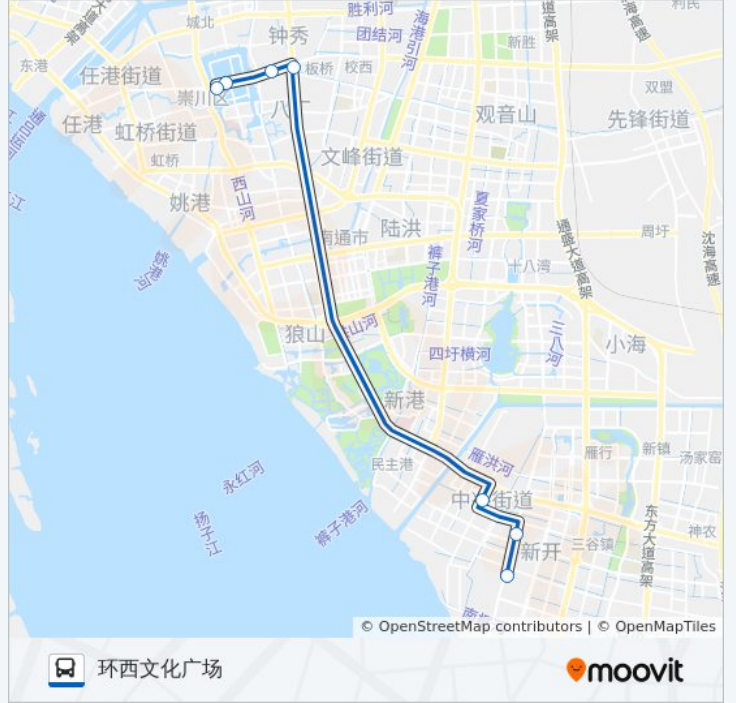

公交B22路的时间表

往新开方向的时间表

星期一	07:00 - 18:00
星期二	07:00 - 18:00
星期三	07:00 - 18:00
星期四	07:00 - 18:00
星期五	07:00 - 18:00
星期六	07:00 - 18:00
星期日	07:00 - 18:00

公交B22路的信息

方向: 新开

站点数量: 7

行车时间: 21 分

途经站点:

方向: 环西文化广场

7 站

[查看时间表](#)

- 新开
- 振兴花苑
- 南通开发区管委会
- 小石桥南
- 友谊桥公交停车场
- 钟楼广场
- 环西文化广场

公交B22路的时间表

往环西文化广场方向的时间表

星期一	07:00 - 18:00
星期二	07:00 - 18:00
星期三	07:00 - 18:00
星期四	07:00 - 18:00
星期五	07:00 - 18:00
星期六	07:00 - 18:00
星期日	07:00 - 18:00

公交B22路的信息

方向: 环西文化广场

站点数量: 7

行车时间: 20 分

途经站点:

你可以在moovitapp.com下载公交B22路的PDF时间表和线路图。使用[Moovit应用程序](#)查询南通的实时公交、列车时刻表以及公共交通出行指南。

[关于Moovit](#) · [MaaS解决方案](#) · [城市列表](#) · [Moovit社区](#)

© 2024 Moovit - 保留所有权利