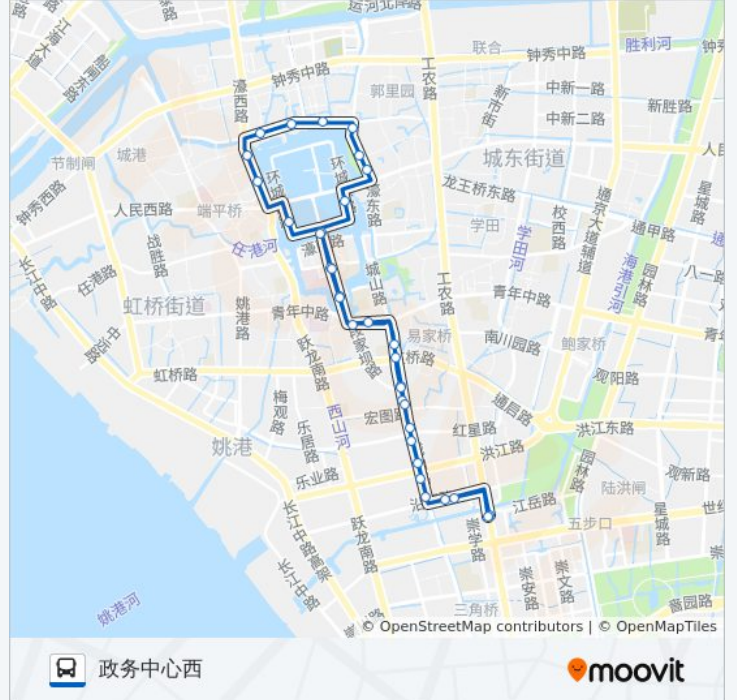

📍 33路环线

政务中心西

[以网页模式查看](#)

公交33环线((政务中心西))仅有一条行车路线。工作日的服务时间为：

(1) 政务中心西: 07:30 - 18:16

使用Moovit找到公交33路环线离你最近的站点，以及公交33路环线下班车的到站时间。

方向: 政务中心西

33站

[查看时间表](#)

政务中心西
新城小区北
城山路沿河路口
城山路洪江路口
解放坝
白塘桥
清源广场
灰堆坝
段家坝
新城桥
南通附属医院
城市博物馆
环城东路人民路南
交巡警支队
濠东生态绿地
城隍庙北
新乐桥
翡翠花苑
珠算博物馆
濠西书苑
盆景园
环西文化广场

公交33路环线的时间表

往政务中心西方向的时间表

星期一	07:30 - 18:16
星期二	07:30 - 18:16
星期三	07:30 - 18:16
星期四	07:30 - 18:16
星期五	07:30 - 18:16
星期六	07:30 - 18:16
星期日	07:30 - 18:16

公交33路环线的信息**方向:** 政务中心西**站点数量:** 33**行车时间:** 42 分**途经站点:**

城市博物馆

南通附属医院

新城桥

段家坝

灰堆坝

清源广场

白塘桥

解放坝

城山路洪江路口

新城小区北

政务中心西

你可以在moovitapp.com下载公交33路环线的PDF时间表和线路图。使用[Moovit应用程序](#)查询南通的实时公交、列车时刻表以及公共交通出行指南。

[关于Moovit](#) · [MaaS解决方案](#) · [城市列表](#) · [Moovit社区](#)

© 2023 Moovit - 版权所有

查看实时到站时间