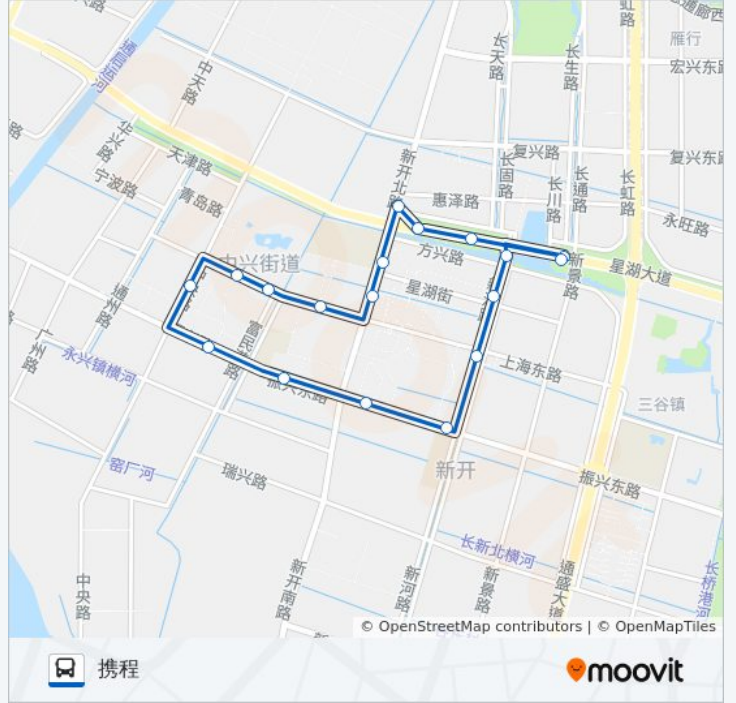

📍 94路环线

携程

下载App

公交94环线((携程))仅有一条行车路线。工作日的时间为：

(1) 携程: 06:30 - 21:00

使用Moovit找到公交94路环线离你最近的站点，以及公交94路环线下车的到站时间。

方向: 携程

18 站

[查看时间表](#)

携程

星湖大道新河路东

星湖101东

新开苑东门

开发区实验小学

星海花园

富新新村

四海家园南

复兴路新开路东

携程

公交94路环线的时间表

往携程方向的时间表

星期一	06:30 - 21:00
星期二	06:30 - 21:00
星期三	06:30 - 21:00
星期四	06:30 - 21:00
星期五	06:30 - 21:00
星期六	06:30 - 21:00
星期日	06:30 - 21:00

公交94路环线的信息

方向: 携程

站点数量: 18

行车时间: 20 分

途经站点:

你可以在moovitapp.com下载公交94路环线的PDF时间表和线路图。使用[Moovit应用程序](#)查询南通的实时公交、列车时刻表以及公共交通出行指南。

[关于Moovit](#) · [MaaS解决方案](#) · [城市列表](#) · [Moovit社区](#)

© 2024 Moovit - 保留所有权利

查看实时到站时间