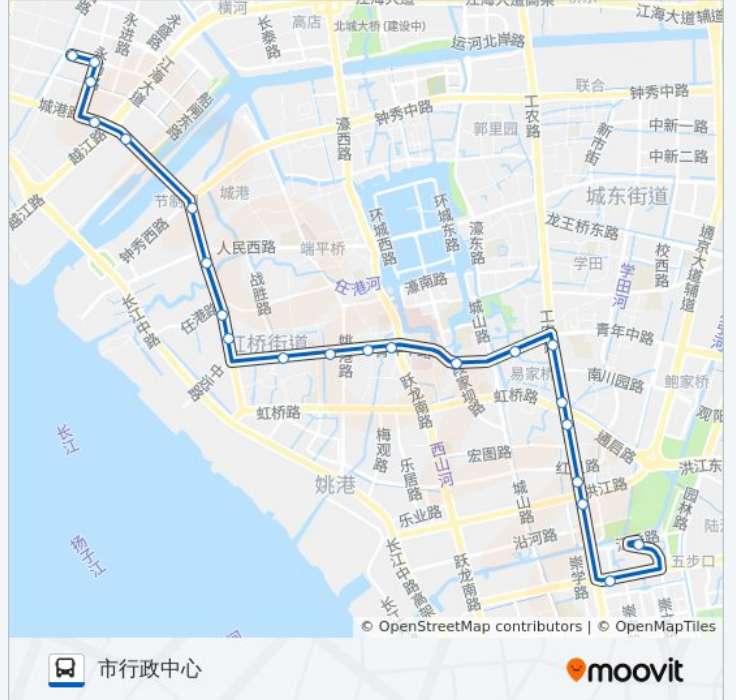

## 方向: 市行政中心

22 站

[查看时间表](#)

永兴佳园  
永和佳苑  
长江一号西  
第四人民医院  
越江路口南  
节制闸  
茶庵殿  
外环西路任港路南  
海关转盘南  
体育馆  
千家惠  
石油公司  
南通第三人民医院  
段家坝  
易家桥东  
易家桥新村  
南川河桥  
麦客隆  
疾控中心  
政务中心移动公司  
世纪大道工农路东  
市行政中心

## 公交68路通勤线的时间表

往市行政中心方向的时间表

星期一	08:15 - 17:40
星期二	08:15 - 17:40
星期三	08:15 - 17:40
星期四	08:15 - 17:40
星期五	08:15 - 17:40
星期六	08:15 - 17:40
星期日	08:15 - 17:40

## 公交68路通勤线的信息

方向: 市行政中心

站点数量: 22

行车时间: 32 分

途经站点:

## 方向: 永兴佳园

23 站

[查看时间表](#)

- 市行政中心
- 信访局
- 世纪大道工农路东
- 政务中心移动公司
- 疾控中心
- 文峰城市广场
- 南川河桥
- 易家桥新村
- 易家桥东
- 段家坝
- 南通第三人民医院
- 石油公司
- 千家惠
- 体育馆
- 南通海关
- 外环西路任港路南
- 茶庵殿
- 节制闸