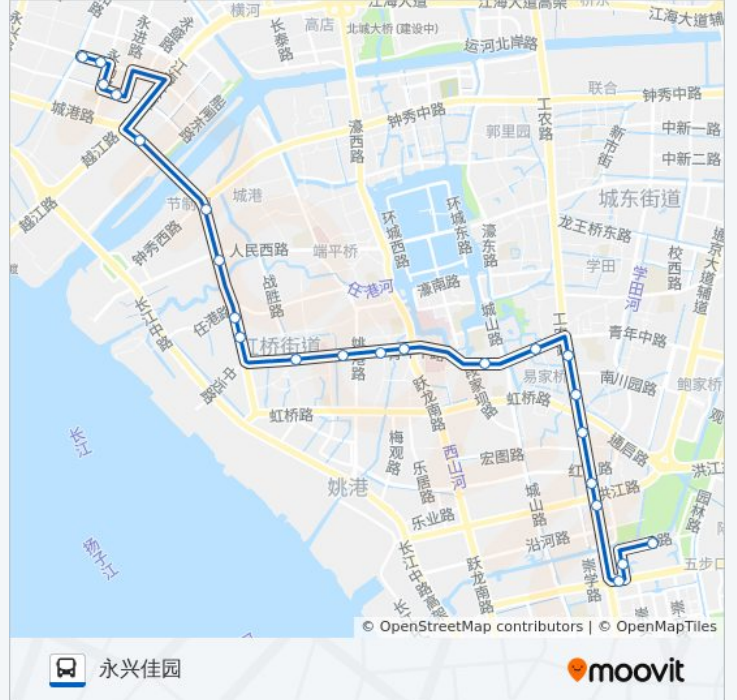

## 方向: 永兴佳园

23 站

[查看时间表](#)

- 市行政中心
- 信访局
- 世纪大道工农路东
- 政务中心移动公司
- 疾控中心
- 文峰城市广场
- 南川河桥
- 易家桥新村
- 易家桥东
- 段家坝
- 南通第三人民医院
- 石油公司
- 千家惠
- 体育馆
- 南通海关
- 外环西路任港路南
- 茶庵殿
- 节制闸

## 公交68路通勤线的时间表

往永兴佳园方向的时间表

星期一	08:15 - 17:40
星期二	08:15 - 17:40
星期三	08:15 - 17:40
星期四	08:15 - 17:40
星期五	08:15 - 17:40
星期六	08:15 - 17:40
星期日	08:15 - 17:40

## 公交68路通勤线的信息

方向: 永兴佳园

站点数量: 23

行车时间: 32 分

途经站点:

越江路口南

高迪晶城

长江一号西

永和佳苑

永兴佳园

你可以在moovitapp.com下载公交68路通勤线的PDF时间表和线路图。使用 [Moovit应用程序](#) 查询南通的实时公交、列车时刻表以及公共交通出行指南。

[关于Moovit](#) · [MaaS解决方案](#) · [城市列表](#) · [Moovit社区](#)

© 2024 Moovit - 保留所有权利