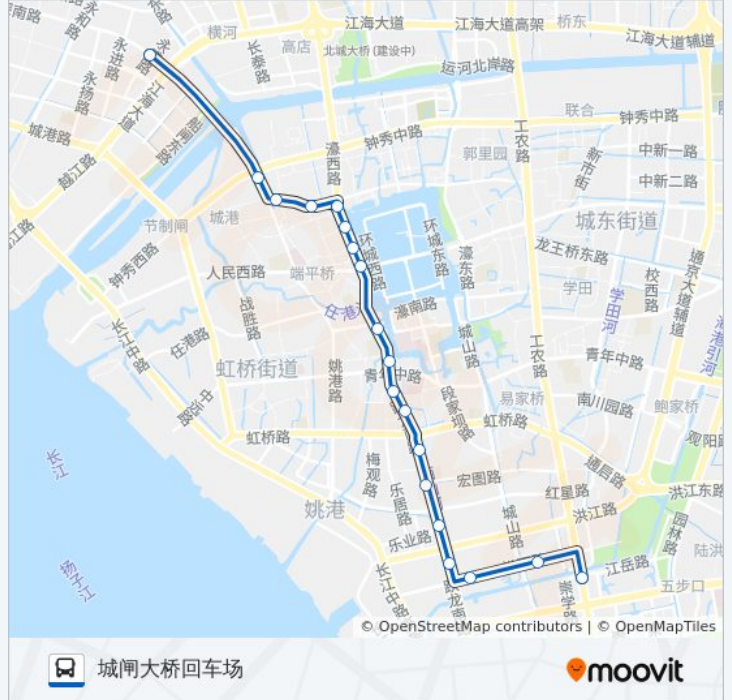

📍 69路通勤线

城闸大桥回停车场

下载App

公交69通勤线((城闸大桥回停车场))共有2条行车路线。工作日的服务时间为：

(1) 城闸大桥回停车场: 08:20 - 17:40(2) 政务中心西: 08:20 - 17:40

使用Moovit找到公交69路通勤线离你最近的站点，以及公交69路通勤线下班车的到站时间。

方向: 城闸大桥回停车场

19 站

[查看时间表](#)

- 政务中心西
- 新城小区北
- 金辉花园南
- 金辉花园西
- 春晖花园西
- 春晖花园西
- 朝晖花园西
- 城南一村
- 供电公司
- 体育公园
- 西公园
- 电视台
- 盆景园
- 濠西书苑
- 轻纺城南
- 百花南苑
- 猫儿桥
- 孩儿巷路钟秀路南
- 城闸大桥回停车场

公交69路通勤线的时间表

往城闸大桥回停车场方向的时间表

星期一	08:20 - 17:40
星期二	08:20 - 17:40
星期三	08:20 - 17:40
星期四	08:20 - 17:40
星期五	08:20 - 17:40
星期六	08:20 - 17:40
星期日	08:20 - 17:40

公交69路通勤线的信息

方向: 城闸大桥回停车场

站点数量: 19

行车时间: 24 分

途经站点:

方向: 政务中心西

19 站

[查看时间表](#)

- 城闸大桥回停车场
- 孩儿巷路钟秀路南
- 猫儿桥
- 百花南苑
- 轻纺城南
- 濠西书苑
- 盆景园
- 电视台
- 西公园
- 体育公园
- 供电公司三院西门
- 口腔医院南院
- 朝晖花园西
- 城南二村
- 春晖花园西
- 金晖花园西
- 金辉花园南
- 新城小区北

公交69路通勤线的时间表

往政务中心西方向的时间表

星期一	08:20 - 17:40
星期二	08:20 - 17:40
星期三	08:20 - 17:40
星期四	08:20 - 17:40
星期五	08:20 - 17:40
星期六	08:20 - 17:40
星期日	08:20 - 17:40