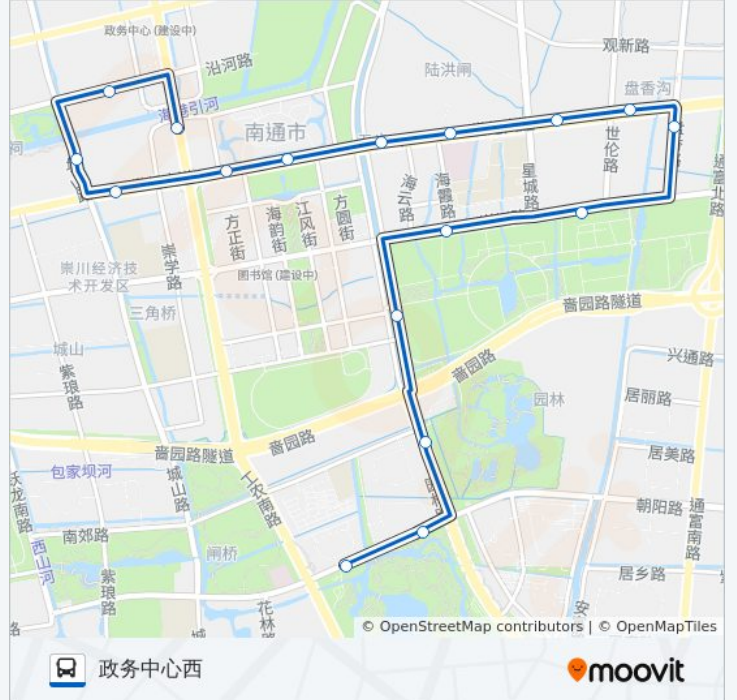

## 方向: 五山公寓

16 站

[查看时间表](#)

政务中心西  
新城小区北  
新城小区  
信访局  
市行政中心  
世纪大道园林路东  
陆洪闸南  
世纪新城  
世纪东城  
中南世纪花城  
世伦路崇川路西  
南通大学北门  
南通大学西  
园林路南郊路南  
五山花苑  
五山公寓

## 方向: 政务中心西

17 站

[查看时间表](#)

- 五山公寓
- 五山花苑
- 园林路南郊路南
- 南通大学西
- 南通大学北
- 崇川路世伦路口
- 中南世纪花城
- 世纪东城
- 世纪新城
- 陆洪闸南
- 世纪大道园林路东
- 行政中心南
- 信访局
- 新城小区
- 曹公祠
- 新城小区北
- 政务中心西

## 公交70路通勤线的时间表

往政务中心西方向的时间表

星期一	08:15 - 17:40
星期二	08:15 - 17:40
星期三	08:15 - 17:40
星期四	08:15 - 17:40
星期五	08:15 - 17:40
星期六	08:15 - 17:40
星期日	08:15 - 17:40

## 公交70路通勤线的信息

方向: 政务中心西

站点数量: 17

行车时间: 26 分

途经站点:

你可以在moovitapp.com下载公交70路通勤线的PDF时间表和线路图。使用[Moovit应用程序](#)查询南通的实时公交、列车时刻表以及公共交通出行指南。

[关于Moovit](#) · [MaaS解决方案](#) · [城市列表](#) · [Moovit社区](#)

© 2024 Moovit - 保留所有权利