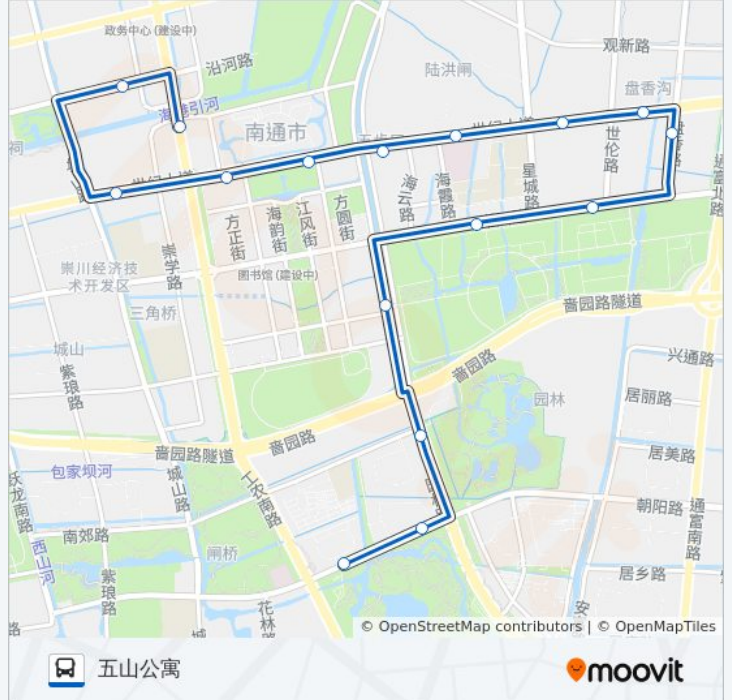

## 方向: 五山公寓

16 站

[查看时间表](#)

政务中心西  
新城小区北  
新城小区  
信访局  
市行政中心  
世纪大道园林路东  
陆洪闸南  
世纪新城  
世纪东城  
中南世纪花城  
世伦路崇川路西  
南通大学北门  
南通大学西  
园林路南郊路南  
五山花苑  
五山公寓

## 公交70路通勤线的时间表

往五山公寓方向的时间表

星期一	08:15 - 17:40
星期二	08:15 - 17:40
星期三	08:15 - 17:40
星期四	08:15 - 17:40
星期五	08:15 - 17:40
星期六	08:15 - 17:40
星期日	08:15 - 17:40

## 公交70路通勤线的信息

方向: 五山公寓

站点数量: 16

行车时间: 25 分

途经站点:

## 方向: 政务中心西

17 站

[查看时间表](#)

- 五山公寓
- 五山花苑
- 园林路南郊路南
- 南通大学西
- 南通大学北
- 崇川路世伦路口
- 中南世纪花城
- 世纪东城
- 世纪新城
- 陆洪闸南
- 世纪大道园林路东
- 行政中心南
- 信访局
- 新城小区
- 曹公祠
- 新城小区北
- 政务中心西