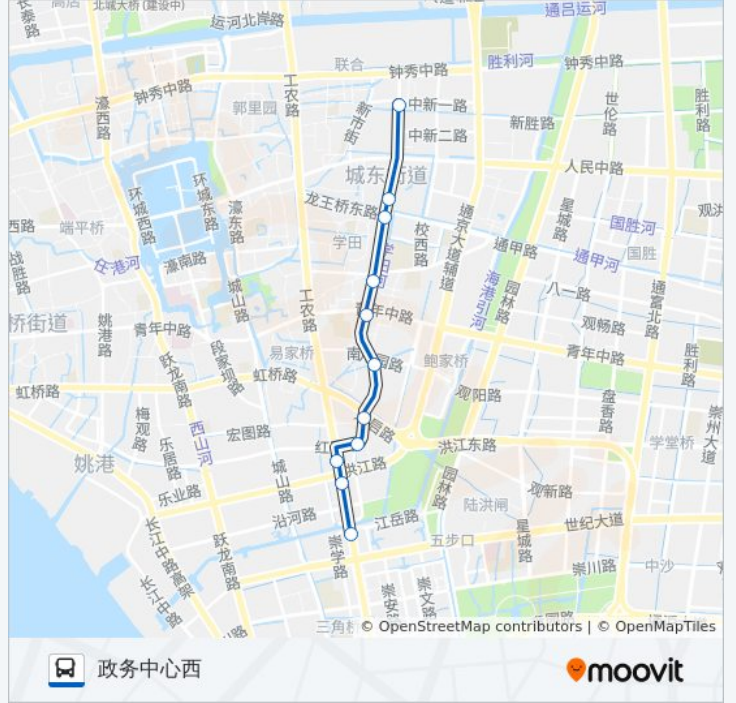

五一路教育路南

五一路龙王桥路南

德民花苑东

五一路公交停车场

## 方向: 政务中心西

11 站

[查看时间表](#)

- 五一路公交停车场北
- 德民花苑
- 五一路龙王桥路南
- 五一路教育路南
- 五一路青年路南
- 南川园新村
- 五一路通启路北
- 五一新村北
- 疾控中心
- 政务中心移动公司
- 政务中心西

## 公交71路通勤线的时间表

往政务中心西方向的时间表

星期一	08:20 - 17:40
星期二	08:20 - 17:40
星期三	08:20 - 17:40
星期四	08:20 - 17:40
星期五	08:20 - 17:40
星期六	08:20 - 17:40
星期日	08:20 - 17:40

## 公交71路通勤线的信息

方向: 政务中心西

站点数量: 11

行车时间: 14 分

途经站点:

你可以在moovitapp.com下载公交71路通勤线的PDF时间表和线路图。使用[Moovit应用程序](#)查询南通的实时公交、列车时刻表以及公共交通出行指南。

[关于Moovit](#) · [MaaS解决方案](#) · [城市列表](#) · [Moovit社区](#)

© 2024 Moovit - 保留所有权利