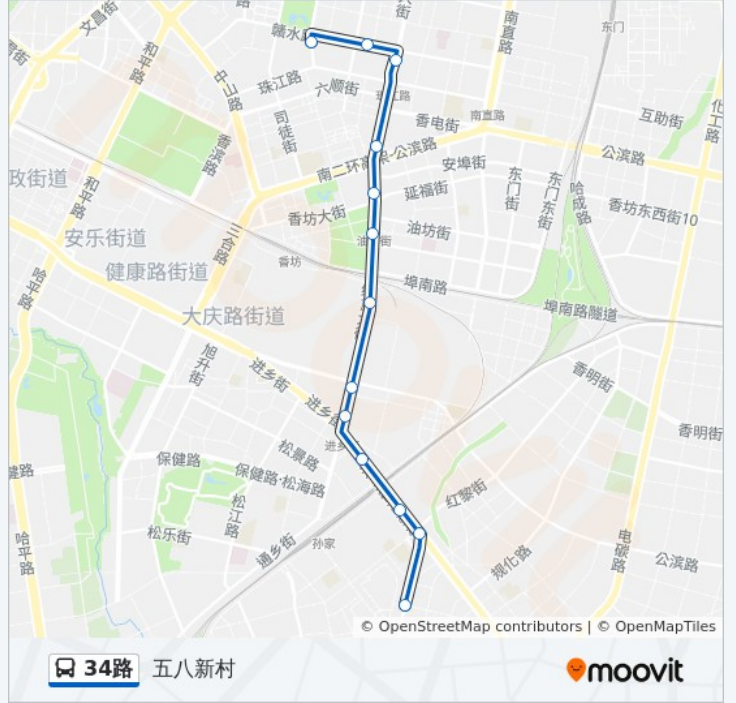

星期一	06:00 - 20:00
星期二	06:00 - 20:00
星期三	06:00 - 20:00
星期四	06:00 - 20:00
星期五	06:00 - 20:00
星期六	06:00 - 20:00
星期日	06:00 - 20:00

公交34路的信息

方向: 五八新村

站点数量: 13

行车时间: 21 分

途经站点:

方向: 香坊万达广场

13 站

[查看时间表](#)

- 制药二厂
- 富丽国际小区
- 格兰云天小区
- 林机小区
- 哈慈集团
- 汽轮机厂
- 东光厂
- 轴承厂
- 香坊大街红旗大街路口
- 玻璃钢研究院
- 建北小区
- 湘江路(千山路口)
- 香坊万达广场

公交34路的时间表

往香坊万达广场方向的时间表

星期一	06:00 - 20:00
星期二	06:00 - 20:00
星期三	06:00 - 20:00
星期四	06:00 - 20:00
星期五	06:00 - 20:00
星期六	06:00 - 20:00
星期日	06:00 - 20:00

公交34路的信息

方向: 香坊万达广场

站点数量: 13

行车时间: 21 分

途经站点:

你可以在moovitapp.com下载公交34路的PDF时间表和线路图。使用[Moovit应用程序](#)查询哈尔滨的实时公交、列车时刻表以及公共交通出行指南。

[关于Moovit](#) · [MaaS解决方案](#) · [城市列表](#) · [Moovit社区](#)

© 2024 Moovit - 保留所有权利