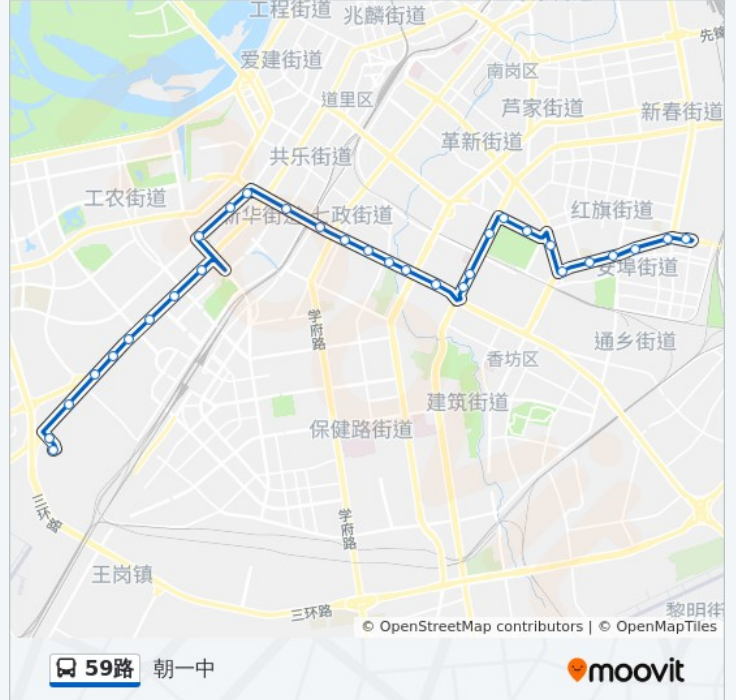

[查看时间表](#)

- 海宁皮革城
- 海宁皮革城东门
- 国际汽车城
- 穆斯林小区
- 农机修配公司
- 汽车齿轮厂
- 市运输总公司
- 龙江客车厂
- 迎宾小区
- 十四中学
- 顾乡
- 顾乡大街
- 大发市场
- 四十七中学
- 和兴路
- 哈师大(南学区)
- 林兴路
- 林业总医院
- 林业大学
- 三大动力路
- 省中医药大学
- 和平桥

公交59路的时间表

往朝一中方向的时间表

星期一	05:50 - 20:30
星期二	05:50 - 20:30
星期三	05:50 - 20:30
星期四	05:50 - 20:30
星期五	05:50 - 20:30
星期六	05:50 - 20:30
星期日	05:50 - 20:30

公交59路的信息

方向: 朝一中

站点数量: 31

行车时间: 53 分

途经站点:

亚麻厂
 香滨路
 省医院
 西香坊
 横道街
 红旗大街
 香滨小学
 公滨路
 朝一中

方向: 海宁皮革城

30 站
[查看时间表](#)

朝一中
 公滨路
 香滨小学
 红旗大街(公滨路路口)
 横道街
 西香坊
 省医院
 香滨路
 亚麻厂
 和平桥
 省中医药大学
 三大动力路
 林业大学
 林业总医院
 林兴路
 哈师大(南学区)
 和兴路
 大发市场

公交59路的时间表

往海宁皮革城方向的时间表

星期一	06:00 - 20:30
星期二	06:00 - 20:30
星期三	06:00 - 20:30
星期四	06:00 - 20:30
星期五	06:00 - 20:30
星期六	06:00 - 20:30
星期日	06:00 - 20:30

公交59路的信息

方向: 海宁皮革城
 站点数量: 30
 行车时间: 54 分
 途经站点:

顾乡大街(康安路路口)

顾乡

十四中学

迎宾小区

龙江客车厂

市运输总公司